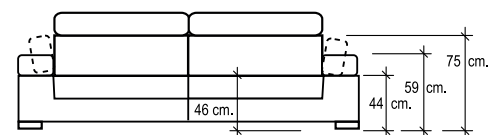

Asiento Bloque./ Bloque Seat.
Sentada firme./ Firm padding.

1. Espuma poliuretano densidad 35kg/m³.
Polyurethane foam, density 35kg/m³.
2. Fibra acrílica./ Acrylic fibre.

COMPOSICIÓN

Altura pata 4 cm.
30 cm.

RELAX / FIJO 1 BRAZO / 120 / 110 / 100 / 90

POUF CON BRAZO 110 / 100 / 90 x 70

CH - LONGUE
100 / 110 x 170

RELAX / FIJO SIN BRAZO / 90 / 80 / 70 / 60

RINCÓN ESCUADRA 105 x 105

Cabecero reclinable
Reclining headrest