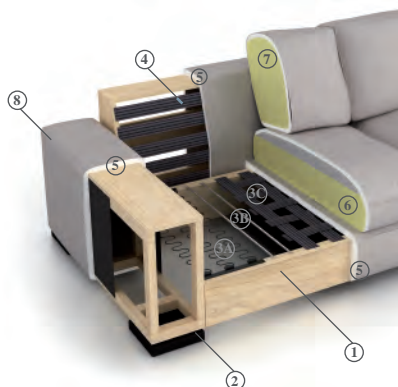

Asiento Tipo A

Asiento Bloque./ Bloque Seat.
Sentada firme./ Firm padding.

1. Espuma poliuretano densidad 35kg/m³.
  Polyurethane foam, density 35kg/m³.
2. Fibra acrílica./ Acrylic fibre.

COMPOSICIÓN