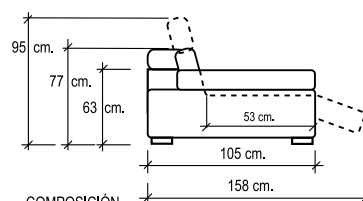

COMPOSICIÓN