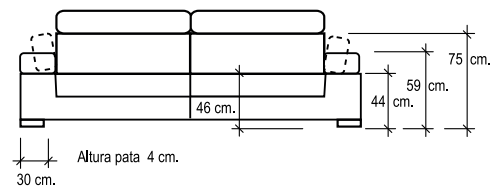

RELAX / FIJO 1 BRAZO / 120 / 110 / 100 / 90

POUF CON BRAZO 110 / 100 / 90 x 70

CH - LONGUE
100 / 110 x 170

RELAX / FIJO SIN BRAZO / 90 / 80 / 70 / 60

RINCÓN ESCUADRA 105 x 105

Appui-tête inclinable

Изголовье наклоняется

Bras amovible

Подлокотник снимается

Mécanisme électrique
économiseur mur

Электрический реклайнер
с механизмом Zero Wall

Assise solide
Твердое сидение

Tapizados Moradillo SA propriétaire des droits se réserve tous les droits de propriété industriels sur les dessins de tous les modèles qui apparaissent sur ce catalogue ainsi que tout le matériel présenté y compris par exemple, images, textes, illustrations, formats, logos, dessins, icônes, photographies, etc. Toute copie, reproduction, publication ou toute autre utilisation est interdite. Nous avons fait de notre mieux pour fournir les informations les plus exactes et à jour dans ce catalogue, mais nous ne pouvons pas garantir sa validité dans le temps car nous améliorons continuellement notre gamme.

Tapizados Moradillo, S.A. оставляет за собой право распоряжаться производственными правами на дизайн всех моделей в этом каталоге, как и на весь материал, как то фотографии, тексты, иллюстрации, форматы, логотипы, любые визуальные форматы, значки и т.д., владельцем которых он является. Их запрещено воспроизводить, копировать, публиковать или использовать любым другим способом. Мы прилагаем максимум усилий, чтобы предоставить в данном каталоге наиболее точную и актуальную информацию, но мы не можем гарантировать, что с течением времени она не изменится, поскольку мы находимся в постоянном процессе расширения нашего модельного ряда.