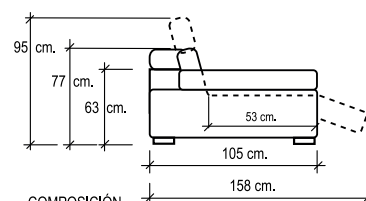

COMPOSICIÓN