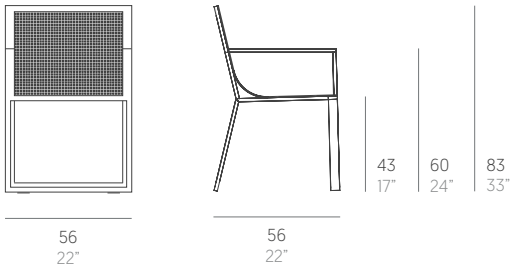

### Silla con brazos. Dining armchair

**NYC DESIGN**  
2016 AWARDS WINNER

**BEAU**  
Bienal Española  
de Arquitectura y Urbanismo

#### Medidas. Sizes