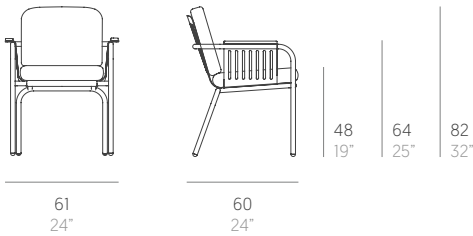

Capa

Søren Rose

Silla. Dining armchair

Medidas. Sizes

Materiales. Materials

Aluminio termolacado.
Dekton®
Madera de Iroko.
Gomaespuma de poliuretano y fibra de poliéster con tejido hidrófugo.
Tapicería de tejido técnico para exterior desenfundable.
Funda protectora (opcional).

Estructura. Frame
PT27938
📦 6 Kg - 17.6 lbs

Colchoneta. Mat. Cushion
PT28177
📦 2 Kg - 4.4 lbs

Funda protectora. Protective cover
PT06238
67x66x65h cm / 26"x26"x26"h

Caja. Box
1 ud/unit | 0,46 m³ - 16,21 ft³