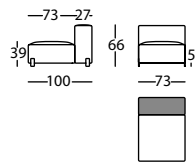

Módulos / Modules / Modules

317.12.H

MOUSSE MOD 73
MOUSSE MOD 73
MOUSSE MOD 73

0,48 m² / 1 Pack. / 31,9 kg