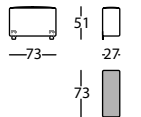

317.13.BB1.I

MOUSSE BRAZO 73 BAJO IZDO
MOUSSE LOW ARM 73 LEFT
MOUSSE BRAS 73 BAS GAUCHE

0,21 m³ / 1 Pack. / 12,0 kg