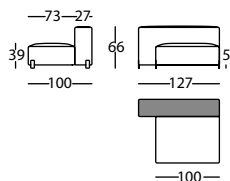

317.12.N.I

MOUSSE MOD 127 DCHO ASIENTO 100
MOUSSE MOD 127 RIGHT SEAT 100
MOUSSE MOD 127 DROIT ASSISE 100

0,84 m² / 1 Pack. / 41,8 kg

	31713.BB1.I	31713.BB1.D	31713.BB2.I	31713.BB2.D	31713.BB3.I	31713.BB3.D
					—	—
					—	—
	—		—	—	—	—
		—	—	—	—	—
					—	—
	—		—	—	—	—
		—	—	—	—	—