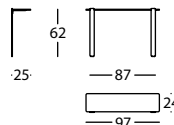

317.79.KCG

MOUSSE MESA BANDEJA 97X24X62
MOUSSE SHELF 97X24X62
MOUSSE TABLE PLATEAU 97X24X62

0,03 m³ / - Pack. / 8,4 kg