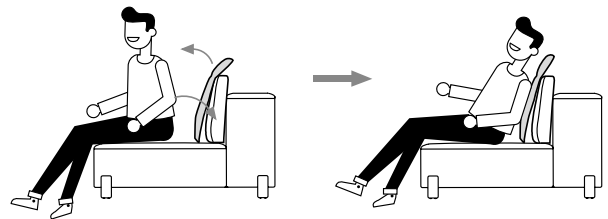

MOUSSE by Rafa García, 2018

317.21.HF

MOUSSE ALMOHADA DECORACION 70X50 C/BANDA
MOUSSE CUSHION 70X50 WITH BAND
MOUSSE COUSSIN 70X50 AVEC PLATE-BANDE

0,04 m³ / 1 Pack. / 3,3 kg

317.21.KF

MOUSSE ALMOHADA DECORACION 95X50 C/BANDA
MOUSSE CUSHION 90X50 WITH BAND
MOUSSE COUSSIN 90X50 AVEC PLATE-BANDE

0,03 m³ / 1 Pack. / 4,4 kg

317.29.FK

MOUSSE ALMOHADA PLEGABLE 58X92/55 C/CINTA
MOUSSE FOLDABLE CUSHION 58X92/55 W/ TAPE
MOUSSE OREILLER COUSSIN 58X92/55 C/ TAPE

0,02 m³ / 1 Pack. / 1,9 kg

317.25.EH

MOUSSE ALMOHADA CABEZAL 44X70
MOUSSE CUSHION HEADREST 44X70
MOUSSE COUSSIN TÊTIÈRE 44X70

0,03 m³ / 1 Pack. / 2,3 kg

POSICIONES / POSITIONS

1

2

* Combinar con almohadas decoración 317.21.HF y 317.21.KF
Combine with cushions 317.21.HF and 317.21.KF
Combinez avec coussins 317.21.HF et 317.21.KF