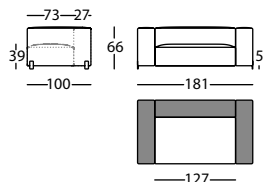

317.11.U.BA2

MOUSSE SOFA 181 BRAZO 100 ALTO
MOUSSE SOFA 181 HIGH ARM 100
MOUSSE CANAPE 181 BRAS 100 HAUT

1,19 m³ / 1 Pack. / 77,6 kg