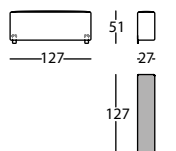

317.13.BB3.I

MOUSSE BRAZO 127 BAJO IZDO
MOUSSE LOW ARM 127 LEFT
MOUSSE BRAS 127 BAS GAUCHE

0,21 m³ / 1 Pack. / 17,0 kg

EJEMPLO MODULOS + BRAZOS BAJOS / EXAMPLE MODULES + LOW ARMS / EXEMPLE MODULE + BRAS BAS