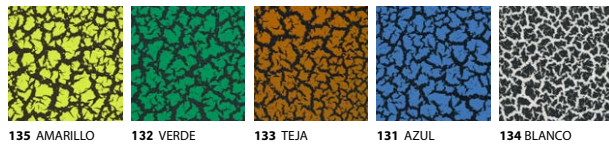

ACABADOS / FINISHES / FINITIONS

TAPA MESAS Y BANDEJA / TABLES TOP & SHELF / TABLETTES

FRESNO / ASH / FRESNE

CRAQUELÉ

CINTA ALMOHADA / CUSHION STRAP/ BANDE COUSSINS

TEJIDO / FABRIC / TISSU

ATLANTIC - MUESTRARIO 112 / SAMPLE BOOK 112 / LIASSE 112