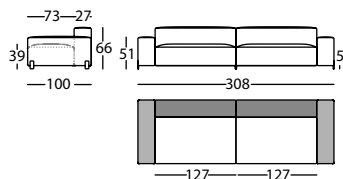

317.11.Z7.BB2

MOUSSE SOFA 308 BRAZO 100 BAJO
MOUSSE SOFA 308 LOW ARM 100
MOUSSE CANAPE 308 BRAS 100 BAS

2,03 m³ / 2 Pack. / 115,5 kg