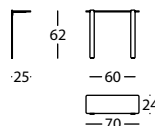

317.79.HCG

MOUSSE MESA BANDEJA 70X24X62
MOUSSE SHELF 70X24X62
MOUSSE TABLE PLATEAU 70X24X62

0,02 m³ / - Pack. / 7,8 kg