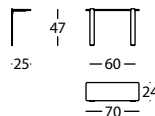

317.71.CDE

MOUSSE MESA AUXILIAR 24X35X47
MOUSSE OCCASIONAL TABLE 24X35X47
MOUSSE TABLE AUXILIAR 24X35X47

0,06 m³ / 1 Pack. / 5,5 kg

Bandeja h47 /
Shelf h47 / Tablette h47

317.79.HCE

MOUSSE MESA BANDEJA 70X24X47
MOUSSE SHELF 70X24X47
MOUSSE TABLE PLATEAU 70X24X47

0,02 m³ / - Pack. / 6,7 kg