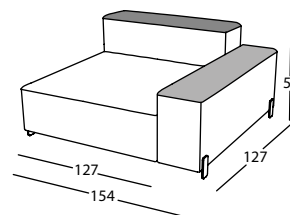

REF MOD: **317.14.NN**
CHAISE 127X127 + REF BRAZO / ARM / BRAS: **317.13.BB3.D**
BRAZO 127 BAJO DCHO
LOW ARM 127 RIGHT
BRAS 127 BAS DROIT