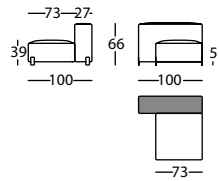

MOUSSE MOD 100 DCHO ASIENTO 73
MOUSSE MOD 100 RIGHT SEAT 73
MOUSSE MOD 100 DROIT ASSISE 73

0,67 m² / 1 Pack. / 36,1 kg

317.12.L.I

MOUSSE MOD 100 IZDO ASIENTO 73
MOUSSE MOD 100 LEFT SEAT 73
MOUSSE MOD 100 GAUCHE ASSISE 73