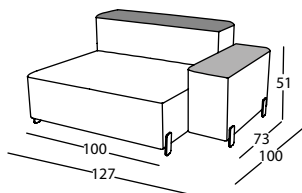

REF MOD: **317.12.L**
MOD. 100 + REF BRAZO / ARM / BRAS: **317.13.BB1.D**
BRAZO 73 BAJO DCHO
LOW ARM 73 RIGHT
BRAS 73 BAS DROIT