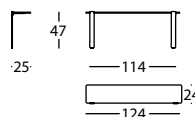

317.79.NCE

MOUSSE MESA BANDEJA 124X24X47
MOUSSE SHELF 124X24X47
MOUSSE TABLE AVEC PLAQUE 124X24X47

0,04 m³ / - Pack. / 8,0 kg

Bandeja h62 /
Shelf h62 / Tablette h62