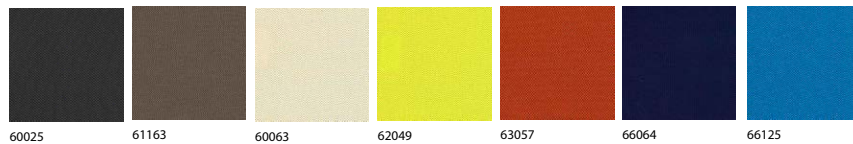

ACABADOS / FINISHES / FINITIONS

TAPA MESAS Y BANDEJA / TABLES TOP & SHELF / TABLETTES

FRESNO / ASH / FRESNE

CRAQUELÉ

CINTA ALMOHADA / CUSHION STRAP/ BANDE COUSSINS

TEJIDO / FABRIC / TISSU

ATLANTIC - MUESTRARIO 112 / SAMPLE BOOK 112 / LIASSE 112