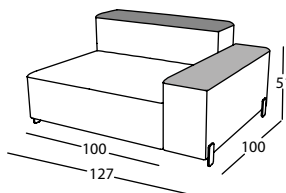

REF MOD: **317.12.L**
MOD. 100 + REF BRAZO / ARM / BRAS: **317.13.BB2.D**
BRAZO 100 BAJO DCHO
LOW ARM 100 RIGHT
BRAS 100 BAS DROIT