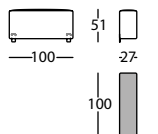

317.13.BB2.I

MOUSSE BRAZO 100 BAJO IZDO
MOUSSE LOW ARM 100 LEFT
MOUSSE BRAS 100 BAS GAUCHE

0,21 m³ / 1 Pack. / 14,0 kg