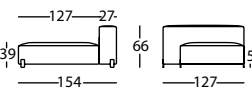

317.14.NR.I

MOUSSE CHAISE 127X154 IZDO ASIEN TO 100
MOUSSE CHAISE 127X154 LEFT SEAT 100
MOUSSE CHAISE 127X154 GAUCHE ASSISE 100

1,28 m³ / 1 Pack. / 53,6 kg

31713.BB1.I	31713.BB1.D	31713.BB2.I	31713.BB2.D	31713.BB3.I	31713.BB3.D