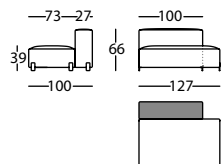

317.17.NL.C1.D

MOUSSE MOD TERMINAL 127 DCHO RESPALDO 100
MOUSSE RIGHT TERMINAL MODULE 127 BACK 100
MOUSSE TERMINAL MODULE 127 DROIT DOSSIER 100

0,84 m³ / 1 Pack. / 43,8 kg