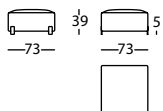

MOUSSE by Rafa García, 2018

Pufs / Poufs / Poufs

317.15.HH

MOUSSE PUF 73X73
MOUSSE POUF 73X73
MOUSSE POUF 73X73

0,26 m³ / 1 Pack. / 17,9 kg