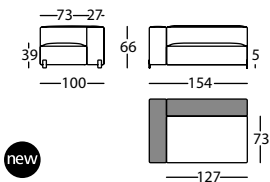

MOUSSE ANGULO 127X100 DCHO
MOUSSE RIGHT CORNER 127X100
MOUSSE ANGLE DROIT 127X100

0,84 m³ / 1 Pack. / 54,4 kg

new

317.16.NL.I

MOUSSE ANGULO 127X100 IZDO
MOUSSE LEFT CORNER 127X100
MOUSSE ANGLE GUACHE 127X100

0,84 m³ / 1 Pack. / 54,4 kg

new

317.16.RL.D

MOUSSE ANGULO 154X100 DCHO
MOUSSE RIGHT CORNER 154X100
MOUSSE ANGLE DROIT 154X100

1,01 m³ / 1 Pack. / 63,2 kg

new

317.16.RL.I

MOUSSE ANGULO 154X100 IZDO
MOUSSE LEFT CORNER 154X100
MOUSSE ANGLE GUACHE 154X100