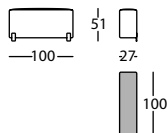

317.13.BB2.D

MOUSSE BRAZO 100 BAJO DCHO
MOUSSE LOW ARM 100 RIGHT
MOUSSE BRAS 100 BAS DROIT

0,21 m³ / 1 Pack. / 14,0 kg