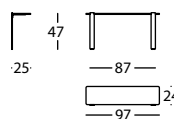

317.79.KCE

MOUSSE MESA BANDEJA 97X24X47
MOUSSE SHELF 97X24X47
MOUSSE TABLE AVEC PLAQUE 97X24X47

0,03 m³ / - Pack. / 7,3 kg