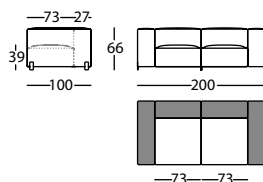

317.11.W.BA2

MOUSSE SOFA 200 BRAZO 100 ALTO
MOUSSE SOFA 200 HIGH ARM 100
MOUSSE CANAPE 200 BRAS 100 HAUT

1,33 m³ / 2 Pack. / 97,3 kg