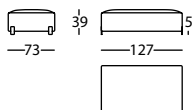

317.15.NH

MOUSSE PUF 127X73
MOUSSE POUF 127X73
MOUSSE POUF 127X73

0,45 m³ / 1 Pack. / 25,9 kg