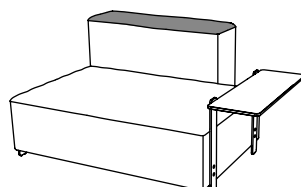

REF BANDEJA / SHELF / TABLETTE:
31779.HCE
MESA BANDEJA 70X24X47
TABLE SHELF 70X24X47
TABLETTE DE 70X24X47

PUFS / POUFS