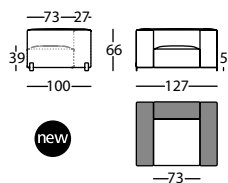

MOUSSE by Rafa García, 2018

BRAZOS ALTOS / ARMS HIGH / BRAS HAUT

Brazos 100 / Arms 100 / Bras 100

317.11.N.BA2

MOUSSE SILLON 127 BRAZO 100 ALTO
MOUSSE ARMCHAIR 127 HIGH ARM 100
MOUSSE FAUTEUIL 127 BRAS 100 HAUT

0,84 m³ / 1 Pack. / 63,2 kg