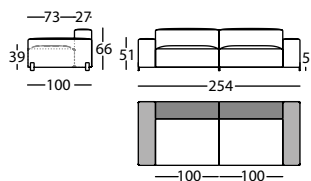

317.11.Z2.BB2

MOUSSE SOFA 254 BRAZO 100 BAJO
MOUSSE SOFA 254 LOW ARM 100
MOUSSE CANAPE 254 BRAS 100 BAS

1,68 m³ / 2 Pack. / 98,1 kg