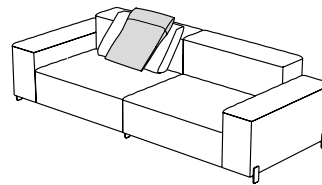

MOUSSE by Rafa García, 2018

317.21.HF

MOUSSE ALMOHADA DECORACION 70X50 C/BANDA
MOUSSE CUSHION 70X50 WITH BAND
MOUSSE COUSSIN 70X50 AVEC PLATE-BANDE

0,04 m³ / 1 Pack. / 3,3 kg

317.21.KF

MOUSSE ALMOHADA DECORACION 95X50 C/BANDA
MOUSSE CUSHION 90X50 WITH BAND
MOUSSE COUSSIN 90X50 AVEC PLATE-BANDE

0,03 m³ / 1 Pack. / 4,4 kg

317.29.FK

MOUSSE ALMOHADA PLEGABLE 58X92/55 C/CINTA
MOUSSE FOLDABLE CUSHION 58X92/55 W/ TAPE
MOUSSE OREILLER COUSSIN 58X92/55 C/ TAPE

0,02 m³ / 1 Pack. / 1,9 kg

317.25.EH

MOUSSE ALMOHADA CABEZAL 44X70
MOUSSE CUSHION HEADREST 44X70
MOUSSE COUSSIN TÊTIÈRE 44X70

0,03 m³ / 1 Pack. / 2,3 kg

POSICIONES / POSITIONS

1

2

* Combinar con almohadas decoración 317.21.HF y 317.21.KF
Combine with cushions 317.21.HF and 317.21.KF
Combinez avec coussins 317.21.HF et 317.21.KF