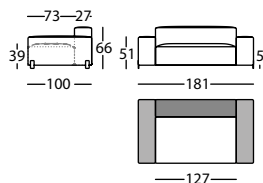

317.11.U.BB2

MOUSSE SOFA 181 BRAZO 100 BAJO
MOUSSE SOFA 181 LOW ARM 100
MOUSSE CANAPE 181 BRAS 100 BAS

1,19 m³ / 1 Pack. / 71,6 kg