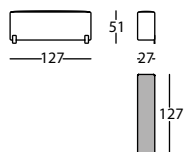

317.13.BB3.D

MOUSSE BRAZO 127 BAJO DCHO
MOUSSE LOW ARM 127 RIGHT
MOUSSE BRAS 100 BAS DROIT

0,21 m³ / 1 Pack. / 17,0 kg