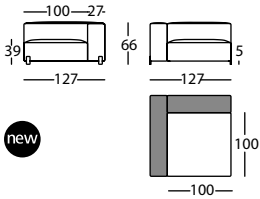

new

317.16.NN

MOUSSE ANGULO RECTO 127X127
MOUSSE STRAIGHT CORNER 127X127
MOUSSE ANGLE CARRE 127X127

1,06 m³ / 1 Pack. / 63,4 kg