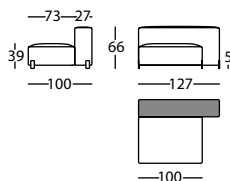

317.12.N.D

MOUSSE MOD 127 DCHO ASIENTO 100
MOUSSE MOD 127 RIGHT SEAT 100
MOUSSE MOD 127 DROIT ASSISE 100

0,84 m² / 1 Pack. / 41,8 kg