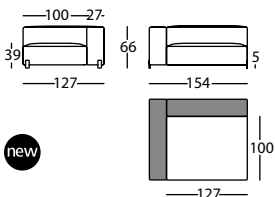

1,01 m³ / 1 Pack. / 63,2 kg

new

317.16.RN.D

MOUSSE ANGULO 154X127 DCHO
MOUSSE RIGHT CORNER 154X127
MOUSSE ANGLE DROIT 154X127

1,28 m³ / 1 Pack. / 71,3 kg

new

317.16.RN.I

MOUSSE ANGULO 154X127 IZDO
MOUSSE LEFT CORNER 154X127
MOUSSE ANGLE GUACHE 154X127