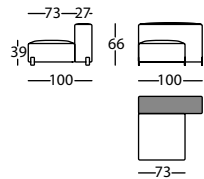

317.12.L.D

MOUSSE MOD 100 DCHO ASIENTO 73
MOUSSE MOD 100 RIGHT SEAT 73
MOUSSE MOD 100 DROIT ASSISE 73

0,67 m² / 1 Pack. / 36,1 kg