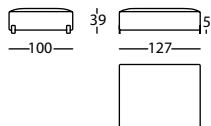

317.15.NL

MOUSSE PUF 127X100
MOUSSE POUF 127X100
MOUSSE POUF 127X100

0,61 m³ / 1 Pack. / 30,3 kg

Mesa auxiliar y bandejas /
Occasional table and shelves / Table auxiliaire et tablettes