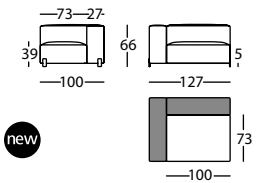

0,67 m³ / 1 Pack. / 48,6 kg

new

317.16.NN

MOUSSE ANGULO RECTO 127X127
MOUSSE STRAIGHT CORNER 127X127
MOUSSE ANGLE CARRE 127X127

1,06 m³ / 1 Pack. / 63,4 kg

Ángulos / Corner / Angle

new

317.16.NL.D

MOUSSE ANGULO 127X100 DCHO
MOUSSE RIGHT CORNER 127X100
MOUSSE ANGLE DROIT 127X100

0,84 m³ / 1 Pack. / 54,4 kg

new

317.16.NL.I

MOUSSE ANGULO 127X100 IZDO
MOUSSE LEFT CORNER 127X100
MOUSSE ANGLE GUACHE 127X100