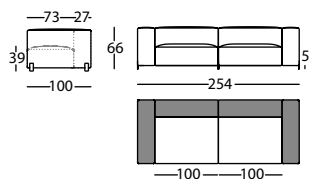

317.11.Z2.BA2

MOUSSE SOFA 254 BRAZO 100 ALTO
MOUSSE SOFA 254 HIGH ARM 100
MOUSSE CANAPE 254 BRAS 100 HAUT

1,68 m³ / 2 Pack. / 104,1 kg