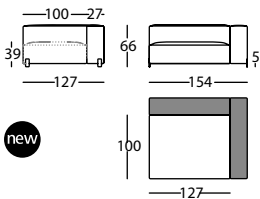

new

317.16.RN.D

MOUSSE ANGULO 154X127 DCHO
MOUSSE RIGHT CORNER 154X127
MOUSSE ANGLE DROIT 154X127

1,28 m³ / 1 Pack. / 71,3 kg