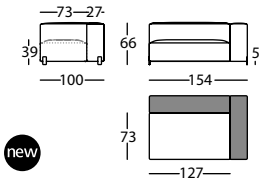

new

317.16.RL.D

MOUSSE ANGULO 154X100 DCHO
MOUSSE RIGHT CORNER 154X100
MOUSSE ANGLE DROIT 154X100

1,01 m³ / 1 Pack. / 63,2 kg