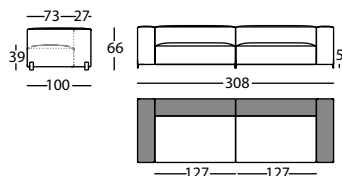

317.11.Z7.BA2

MOUSSE SOFA 308 BRAZO 100 ALTO
MOUSSE SOFA 308 HIGH ARM 100
MOUSSE CANAPE 308 BRAS 100 HAUT

2,03 m³ / 2 Pack. / 121,5 kg