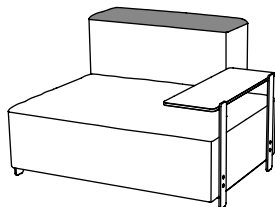

REF MOD:
31717.NL.C1D
MOD TERMINAL 127 DCHO RESPALDO 100
RIGHT TERMINAL MODULE 127 BACK 100
TERMINAL MODULE 127 DROIT DOSSIER 100