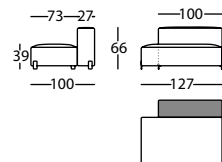

317.17.NL.C1.I

MOUSSE MOD TERMINAL 127 IZDO RESPALDO 100
MOUSSE LEFT TERMINAL MODULE 127 BACK 100
MOUSSE TERMINAL MODULE 127 GUACHE DOSSIER 100

0,84 m³ / 1 Pack. / 43,8 kg