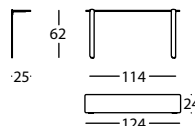

317.79.NCG

MOUSSE MESA BANDEJA 124X24X62
MOUSSE SHELF 124X24X62
MOUSSE TABLE PLATEAU 124X24X62

0,04 m³ / - Pack. / 9,1 kg