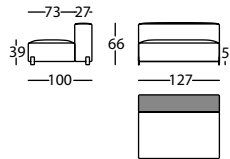

317.12.N

MOUSSE MOD 127
MOUSSE MOD 127
MOUSSE MOD 127

0,84 m² / 1 Pack. / 46,2 kg