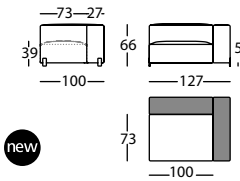

1,28 m³ / 1 Pack. / 53,6 kg

	31713.BA.1	31713.BA.1.D	31713.BA.2.1	31713.BA.2.D	31713.BA.3.1	31713.BA.3.D

MOUSSE by Rafa García, 2018

Ángulos rectos / Straight corner / Angle Carre

new

317.16.LL

MOUSSE ANGULO RECTO 100X100
MOUSSE STRAIGHT CORNER 100X100
MOUSSE ANGLE CARRE 100X100

0,67 m³ / 1 Pack. / 48,6 kg

new

317.16.NN

MOUSSE ANGULO RECTO 127X127
MOUSSE STRAIGHT CORNER 127X127
MOUSSE ANGLE CARRE 127X127

1,06 m³ / 1 Pack. / 63,4 kg

Ángulos / Corner / Angle

new

317.16.NL.D

MOUSSE ANGULO 127X100 DCHO
MOUSSE RIGHT CORNER 127X100
MOUSSE ANGLE DROIT 127X100

0,84 m³ / 1 Pack. / 54,4 kg

new

317.16.NL.I

MOUSSE ANGULO 127X100 IZDO
MOUSSE LEFT CORNER 127X100
MOUSSE ANGLE GUACHE 127X100