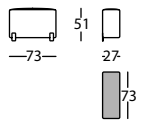

MOUSSE by Rafa García, 2018

Brazos bajos / Low arms / Bras bas

317.13.BB1.D

MOUSSE BRAZO 73 BAJO DCHO
MOUSSE LOW ARM 73 RIGHT
MOUSSE BRAS 73 BAS DROIT

0,21 m³ / 1 Pack. / 12,0 kg