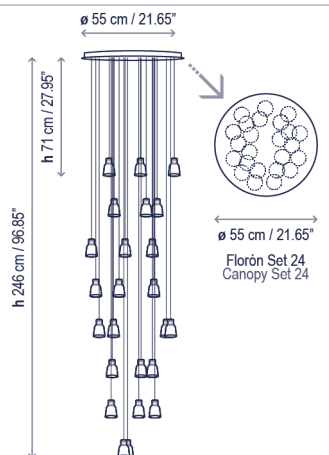

Drip/Drop S/24L

Diseño / Design:
Christophe Mathieu / 2017

Tipología: Suspensión
Typology: Pendant Lamp

Ambiente: Interior
Environment: Indoor

Descripción técnica / Technical description:

(Drip) Peso Neto / Net Weight: 10,76 kg
(Drop) Peso Neto / Net Weight: 11 kg

1 Caja/Box | 67 x 67 x 57 cm | 0,2559 m³
(Drip) Peso bruto / Gross Weight: 14,96 kg
(Drop) Peso bruto / Gross Weight: 15,2 kg

Materiales: Aluminio, Hierro,
Vidrio borosilicado / Policarbonato
Materials: Aluminum, Iron,
Borosilicate glass / Polycarbonate

R2590358 Vidrio verde / Green glass

R2590359 Vidrio azul / Blue glass

Descripción lámpara Drip / Lamps description Drip:

230V 50Hz IP-20 1-10V 76,8 W LED / CRI: 90 / 2700K 8928 lm fuente de luz / light source

Descripción lámpara Drop / Lamps description Drop:

230V 50Hz IP-20 1-10V 76,8 W LED / CRI: 90 / 2700K 8928 lm fuente de luz / light source

Ref	Acabados / Finishing	Ean13
2592421056	Regulable 1-10v - Vidrio Transparente Dimmable 1-10v - Transparent Glass	8436544896632
2592421057	Regulable 1-10v - Vidrio Matizado Dimmable 1-10v - Frosted Glass	8436544897103
2592421058	Regulable 1-10v - Vidrio Verde Dimmable 1-10v - Green Glass	8436544897158
2592421059	Regulable 1-10v - Vidrio Azul Dimmable 1-10v - Blue Glass	8436544897219