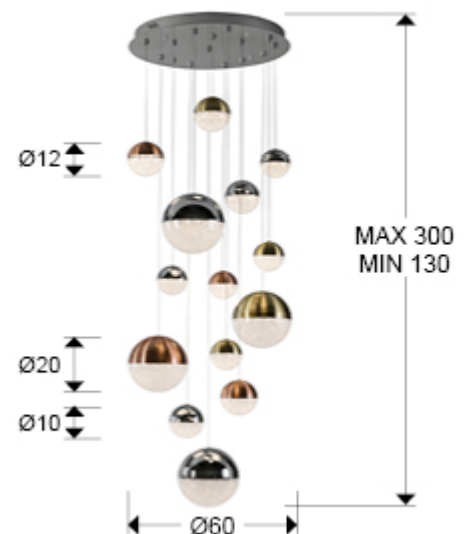

## Sphere

793258B

Lámparas de techo

Producto recomendado

Lámpara de 14 luces LED. Realizada en metal cromado. Tulipas de 10,12 y 20 cm de Ø, policarbonato con interior texturizado y metal acabado en cobre y latón satinado y cromo. DIMABLE por BLUETOOTH con APP para smartphone. 78,6W LED. 3.000K. 5.502 lm.

Incluye driver led con dimado por Bluetooth para uso mediante una App de móvil o tablet. También mediante un altavoz inteligente como Google Home o Amazon Echo si se añade un dispositivo Bluetooth Gateway. No es compatible con un regulador de pared. DISPONIBLE CON 5 METROS DE ALTURA. REFFERENCIA: 793258GB

### DIMENSIONES

Dimensiones: Ø 60,0 ↑ 180,0 cm  
 Altura instalada: 130,0/ máx. 300,0 cm  
 Peso: 11,1 Kg

### DIMENSIONES CON EMBALAJE

Peso: 14,2 Kg  
 Volumen: 0,1840m³  
 Dimensiones: ↔ 67,0 ↓ 41,0 ↗ 67,0 cm