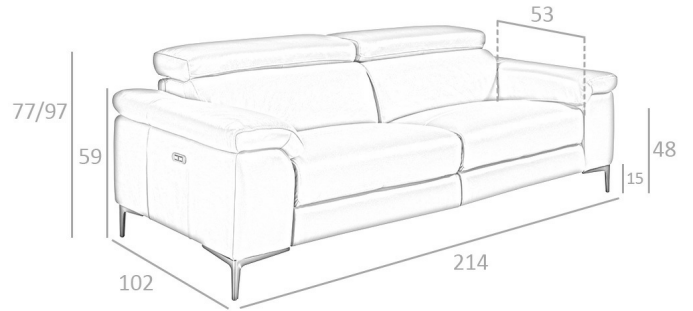

REF. 6.122

5320-3P-M5655 Sofa tapizado con respaldos articulados y mecanismo de r

MEDIDAS

Medidas: 214 x 102 x 77/97 cm.
Peso: 113 Kg.
Plazas: 3P

EMBALAJE

215 x 104 x 86 cm. / 113 Kg.
39 x 30 x 15 cm. / 2 Kg.

VOLUMEN

2,00 m3

PRODUCTO

Piel - STOCK - Gris Oscuro M5655

PATAS

Material Patas: Acero Pulido Oscurecido