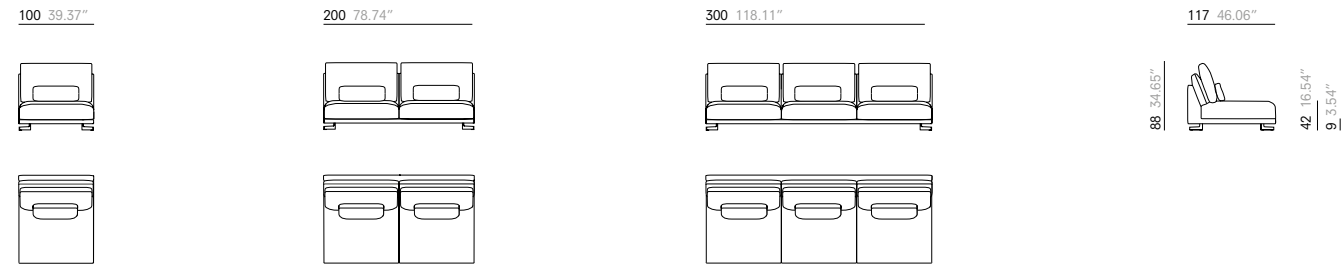

SOFAS WITHOUT ARMS. CANAPÉS SANS ACCOUDOIRS. SOFÁS SIN BRAZOS.