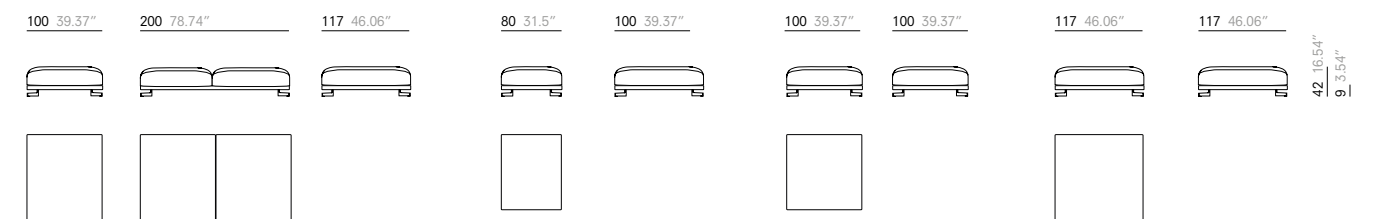

ISLAND. ÎLE. ISLA.

ISLAND WITHOUT ARMS. ÎLE SANS ACCOUDOIRS. ISLA SIN BRAZOS.

CHAISE LONGUE.

OTTOMANS. POUFS.

117 cm - 46.06". DEPTH. PROFONDEUR. FONDO.

80 cm. 31.50".
SEAT CUSHION. COUSSIN DE
L' ASSISE. COJÍN DE ASIENTO.