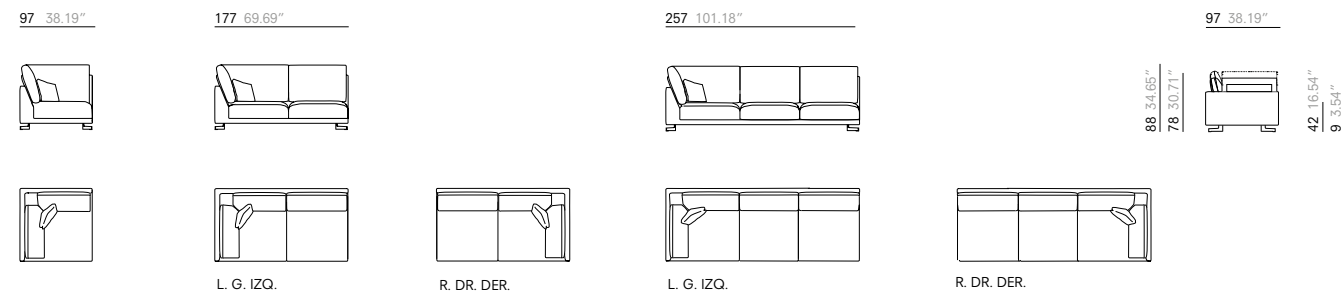

CORNERS. ANGLES. RINCONES.