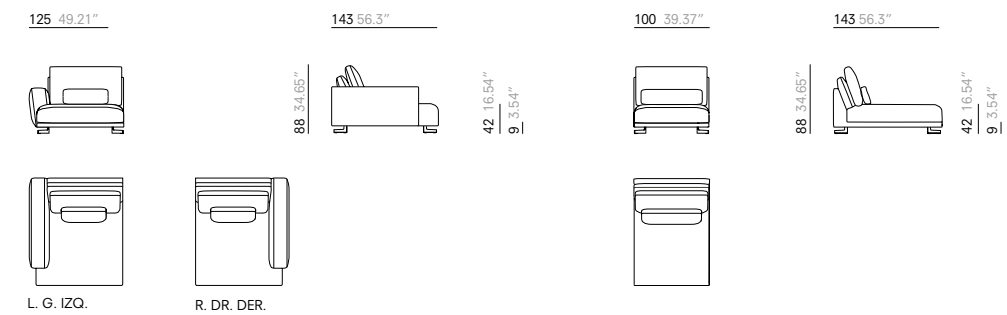

ISLAND. ÎLE. ISLA.

ISLAND WITHOUT ARMS. ÎLE SANS ACCOUDOIRS. ISLA SIN BRAZOS.