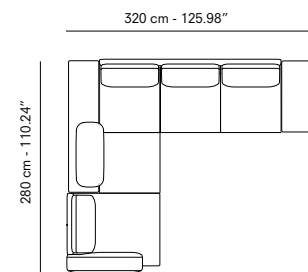

UPHOLSTERY. TAPISSERIE. TAPICERÍA.

- 1x Left arm island. Île avec accoudoir gauche. Isla con brazo izquierdo. 105 cm x 123 cm - 41.34" x 48.43"
- 1x Ottoman. Pouf. 80 cm x 80 cm - 31.5" x 31.5"
- 1x Sofa without arms. Canapé sans accoudoirs. Sofá sin brazos. 240 cm - 94.49"

SIDEBOARDS. BUFFETS. APARADORES.

- 1x 94 cm - 37.01"
- 1x 174 cm - 68.5" + Pad