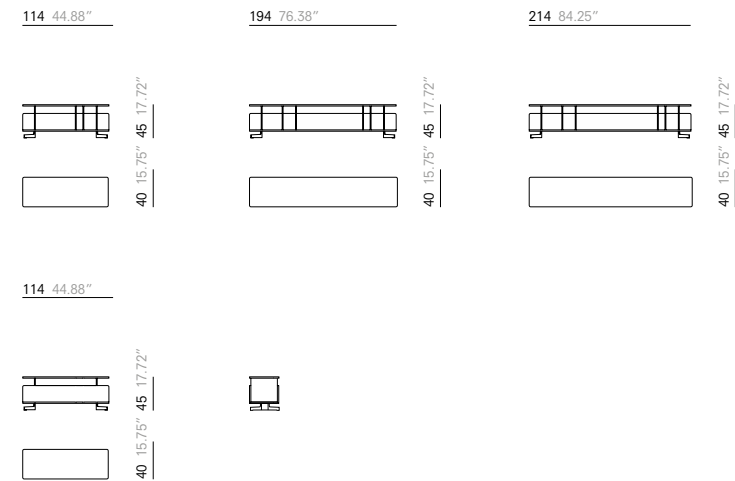

FURNITURE. MEUBLES. MUEBLES.