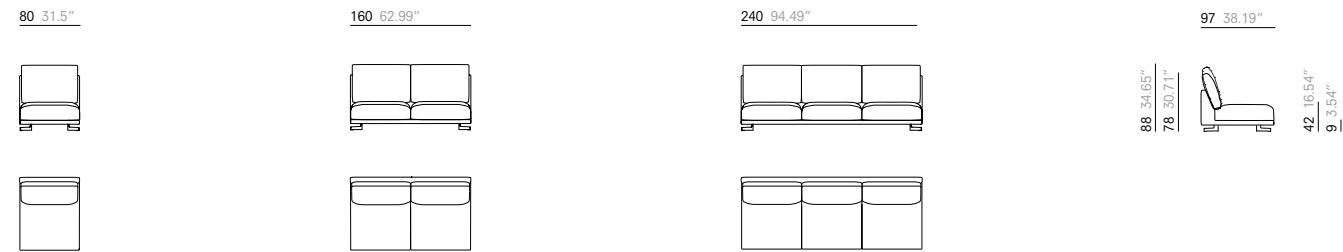

OTTOMANS. POUFS.

97 cm - 38.18". DEPTH. PROFONDEUR. FONDO - SYSTEM.

80 cm. 31.50".
SEAT CUSHION. COUSSIN DE
L' ASSISE. COJÍN DE ASIENTO.

SOFAS WITH 1 ARM. CANAPÉS AVEC 1 ACCOUDOIR. SOFÁS CON 1 BRAZO.

SOFAS WITHOUT ARMS. CANAPÉS SANS ACCOUDOIRS. SOFÁS SIN BRAZOS.