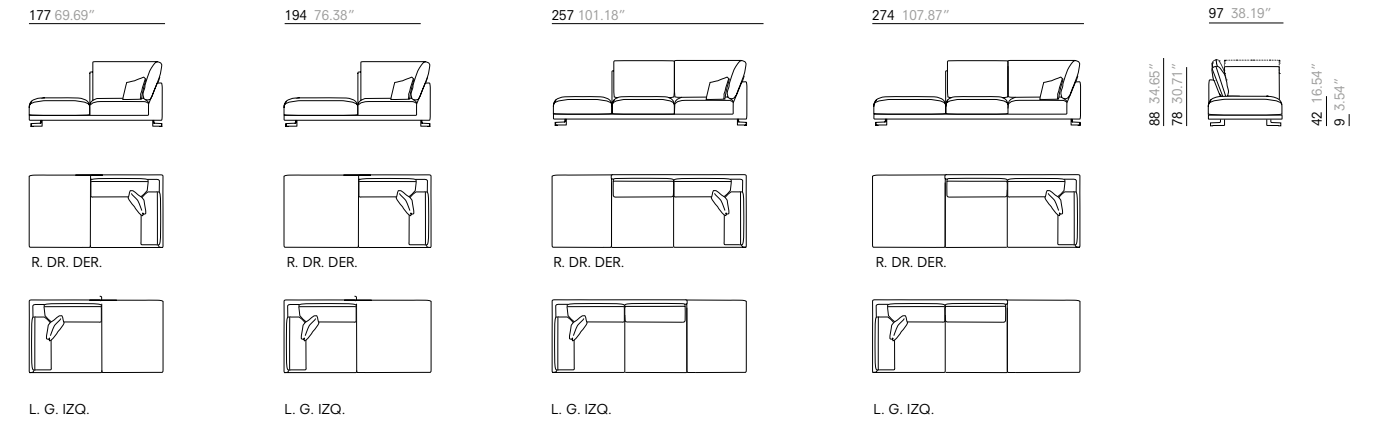

CORNERS. ANGLES. RINCONES.

SOFA CORNERS. CANAPÉS ANGLE. SOFÁS RINCÓN.

97 cm - 38.18". DEPTH. PROFONDEUR. FONDO - SYSTEM.

80 cm. 31.50".
SEAT CUSHION. COUSSIN DE
L' ASSISE. COJÍN DE ASIENTO.

OPEN CORNERS. ANGLES OUVERTS. RINCONES ABIERTOS.