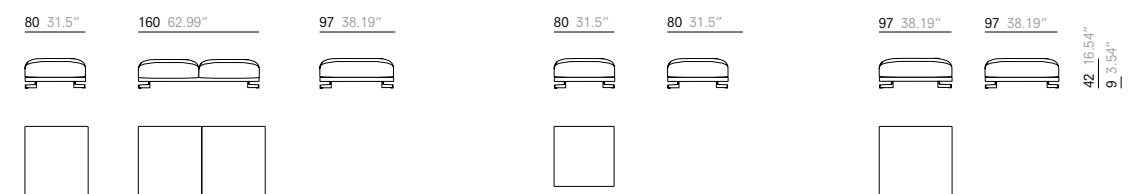

OTTOMANS. POUFS.