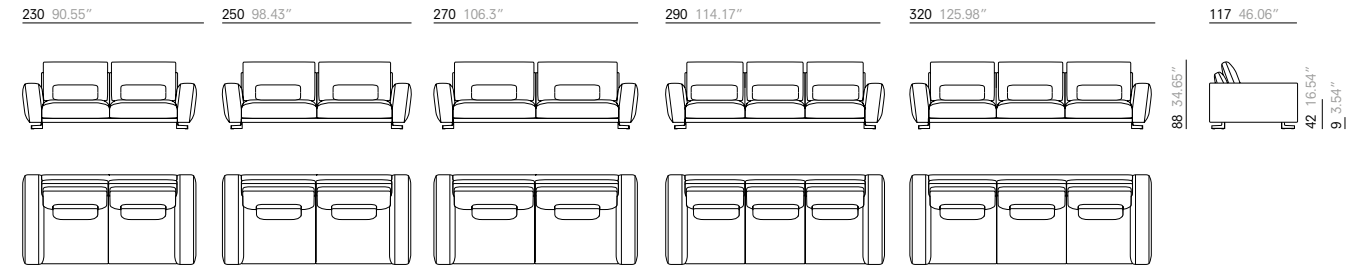

DIMENSIONS.

117 cm - 46.06". DEPTH. PROFONDEUR. FONDO.

SOFÁS. CANAPÉS. SOFÁS.