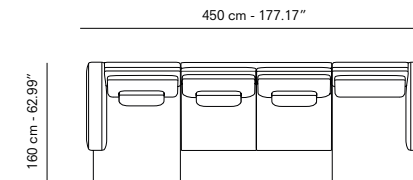

SIDEBOARDS. BUFFETS. APARADORES.

1x 174 cm - 68.5"

H.