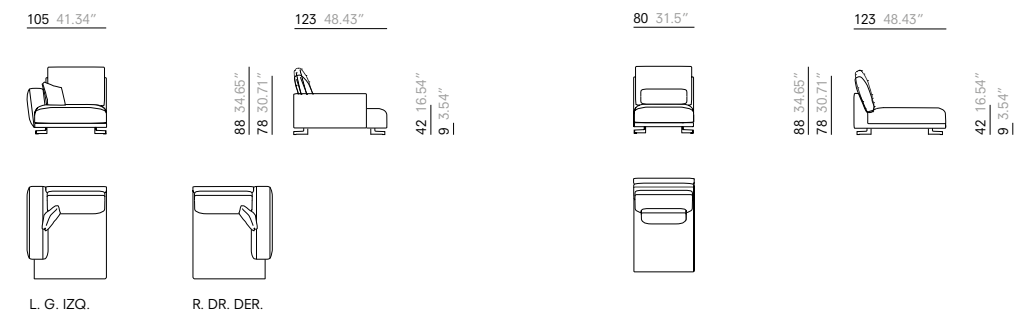

ISLAND. ÎLE. ISLA.

ISLAND WITHOUT ARMS. ÎLE SANS ACCOUDOIRS. ISLA SIN BRAZOS.