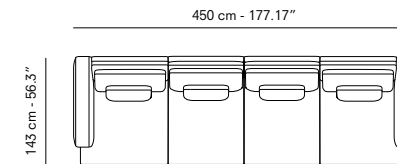

SIDEBOARDS. BUFFETS. APARADORES.

- 1x 94 cm - 37.01" + Pad
- 1x 174 cm - 68.5"
- 2x 214 cm - 84.25"

UPHOLSTERY. TAPISSERIE. TAPICERÍA.

- 1x Left arm island. Île avec accoudoir gauche. Isla con brazo izquierdo. 105 cm x 123 cm - 41.34" x 48.43"
- 1x Ottoman. Pouf. 80 cm x 80 cm - 31.5" x 31.5"
- 1x Sofa without arms. Canapé sans accoudoirs. Sofá sin brazos. 240 cm - 94.49"

SIDEBOARDS. BUFFETS. APARADORES.

- 1x 94 cm - 37.01"
- 1x 174 cm - 68.5" + Pad

A.

UPHOLSTERY. TAPISSERIE. TAPICERÍA.

- 1x Right arm island. Île avec accoudoir droite. Isla con brazo derecho. 125 cm x 143 cm - 49.21"x 56.3"
- 2x Islands without arms. Îles sans accoudoirs. Islas sin brazos. 100 cm x 143 cm - 39.37"x 56.3"
- 1x Left arm island. Île avec accoudoir gauche. Isla con brazo izquierdo. 125 cm x 143 cm - 49.21"x 56.3"