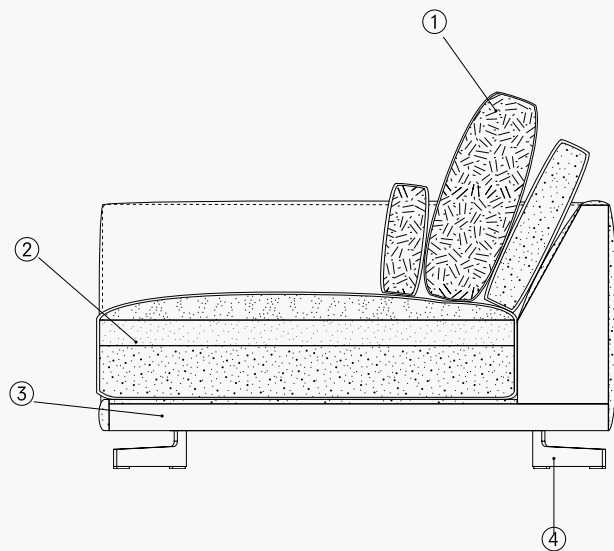

INFO.

TECHNICAL SPECIFICATIONS.

INNER CONSTRUCTION CONSTRUCTION INTERIEURE CONSTRUCCIÓN INTERIOR

STANDARD DEPTH. PROFONDEUR STANDARD.
PROFUNDIDAD ESTÁNDAR. (97 CM - 38.19")

- ① Back cushions with polyester silicone fibre.
Coussins du dossier de fibre de polyester silicone.
Cojines de respaldo de fibra de poliéster siliconada.
- ② Seat cushion in three different densities of polyurethane foam.
Coussin de l'assise réalisé avec trois densités différentes de mousse de polyuréthane.
Cojín de asiento con tres densidades distintas de espuma de poliuretano.
- ③ Wooden frame.
Châssis en bois.
Bastidor de madera.
- ④ Four metal legs.
Quatre pieds métalliques.
Cuatro pies metálicos.
- ⑤ Backrest support.
Support de dossier.
Soporte de respaldo.

DELUXE DEPTH. PROFONDEUR DELUXE.
PROFUNDIDAD DELUXE. (117 CM - 46.06")

- ① Back cushions with polyester silicone fibre.
Coussins du dossier de fibre de polyester silicone.
Cojines de respaldo de fibra de poliéster siliconada.
- ② Seat cushion in three different densities of polyurethane foam.
Coussin de l'assise réalisé avec trois densités différentes de mousse de polyuréthane.
Cojín de asiento con tres densidades distintas de espuma de poliuretano.
- ③ Wooden frame.
Châssis en bois.
Bastidor de madera.
- ④ Four metal legs.
Quatre pieds métalliques.
Cuatro pies metálicos.

STANDARD DEPTH. PROFONDEUR STANDARD.
PROFUNDIDAD ESTÁNDAR. (97 cm - 38.19")

FEATURES

- Removable upholstery in seat, back and auxiliary cushions.
- Wooden frame covered with foam and fibre.
- Seat cushions in different polyurethane foam densities, with surface padding in fibre. Back cushions stuffed with polyester silicone fibre.
- Metal bases coated in polyester powder paint with a manganese topcoat and LDPE stops.
- Two back cushion heights available:
Standard (78 cm - 30.71")
Premium (88 cm - 34.65")