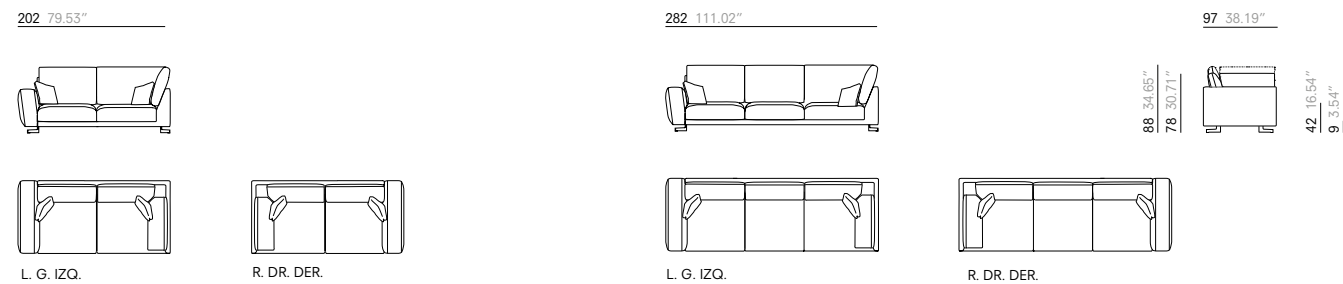

SOFA CORNERS. CANAPÉS ANGLE. SOFÁS RINCÓN.