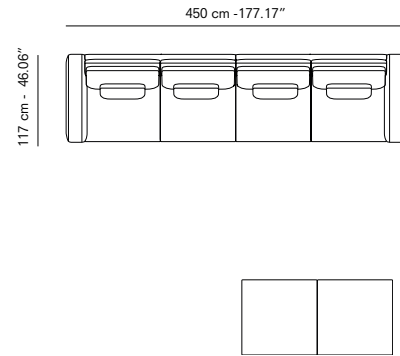

UPHOLSTERY. TAPISSERIE. TAPICERÍA.

- 1x Right arm sofa. Canapé avec accoudoir droite. Sofá con brazo derecho. 225 cm - 88.58"
- 1x Left arm sofa. Canapé avec accoudoir gauche. Sofá con brazo izquierdo. 225 cm - 88.58"
- 2x Ottoman. Pouf. 100 cm x 100 cm - 39.37"x 39.37"