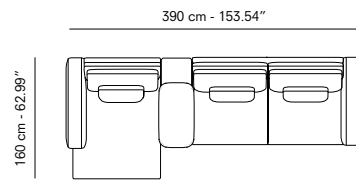

UPHOLSTERY. TAPISSERIE. TAPICERÍA.

1x Right arm island. Île avec accoudoir droite. Isla con brazo derecho. 125 cm x 143 cm - 49.21"x 56.3"
1x Left arm island. Île avec accoudoir gauche. Isla con brazo izquierdo. 125 cm x 143 cm - 49.21"x 56.3"

E.