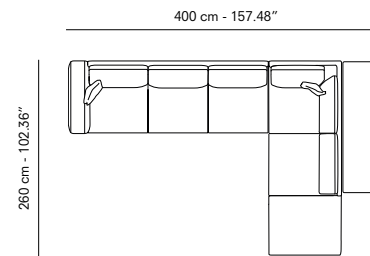

SIDEBOARDS. BUFFETS. APARADORES.

1x 114 cm - 44.88" central + Pad central

F.