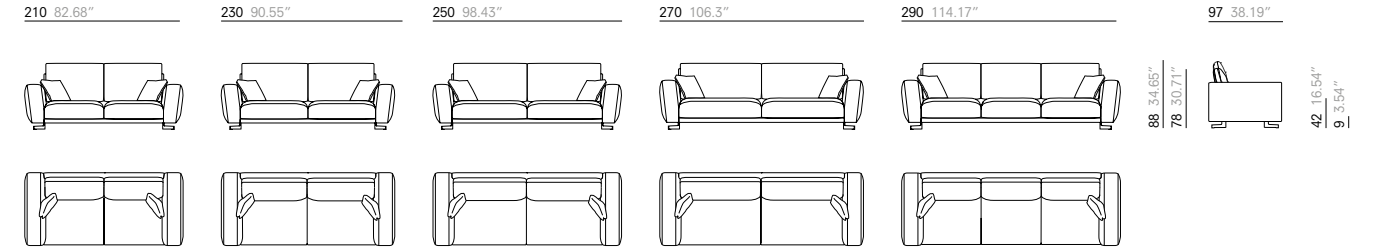

DIMENSIONS.

117 cm - 46.06". DEPTH. PROFONDEUR. FONDO.

SOFÁS. CANAPÉS. SOFÁS.

FURNITURE. MEUBLES. MUEBLES.

97 cm - 38.18". DEPTH. PROFONDEUR. FONDO.

SOFÁS. CANAPÉS. SOFÁS.

FURNITURE. MEUBLES. MUEBLES.

117 cm - 46.06". DEPTH. PROFONDEUR. FONDO.