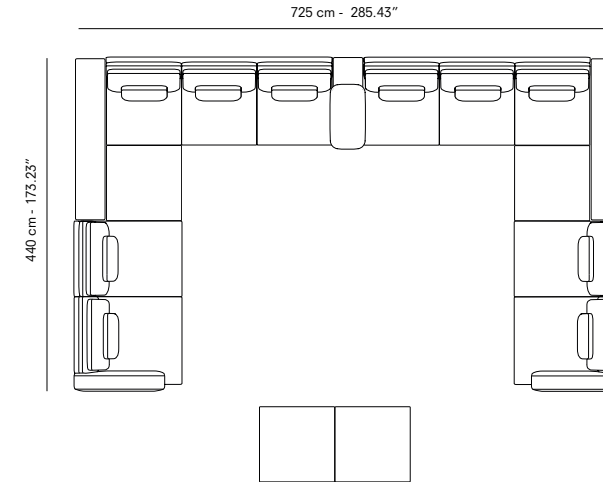

PAGE. PÁGINA 9-10-11.

UPHOLSTERY. TAPISSERIE. TAPICERÍA.

2x Sofas without arms. Canapés sans accoudoirs. Sofás sin brazos. 200 cm - 78.74"
 1x Ottoman. Pouf. 100 cm x 100 cm - 39.37" x 39.37"
 1x Right arm island. Île avec accoudoir droite. Isla con brazo derecho. 125 cm x 143 cm - 49.21" x 56.3"

SIDEBOARDS. BUFFETS. APARADORES.

1x 114 cm - 44.88" + Pad
 1x 214 cm - 84.25"

PAGE. PÁGINA 16-17.

UPHOLSTERY. TAPISSERIE. TAPICERÍA.

1x Right arm island. Île avec accoudoir droite. Isla con brazo derecho. 125 cm x 143 cm - 49.21" x 56.3"
 2x Islands without arms. Îles sans accoudoirs. Islas sin brazos. 100 cm x 143 cm - 39.37" x 56.3"
 2x Ottomans. Poufs. 100 cm x 100 cm - 39.37" x 39.37"
 2x Sofas without arms. Canapés sans accoudoirs. Sofás sin brazos. 300 cm - 118.11"
 1x Left arm island. Île avec accoudoir gauche. Isla con brazo izquierdo. 125 cm x 143 cm - 49.21" x 56.3"
 2x Ottomans. Poufs. 100 cm x 100 cm - 39.37" x 39.37"