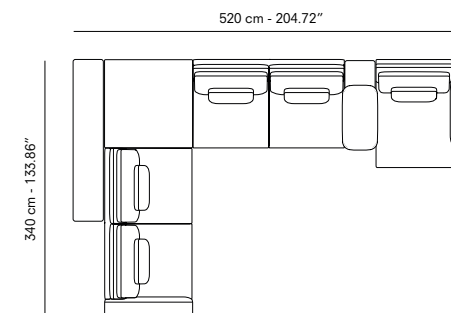

SIDEBOARDS. BUFFETS. APARADORES.

1x 214 cm - 84.25"

PAGE. PÁGINA 18-19.