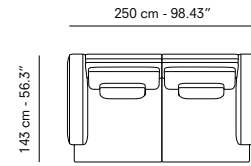

C.

UPHOLSTERY. TAPISSERIE. TAPICERÍA.

- 1x Right corner. Angle droite. Rincón derecho. 257 cm - 101.18"
- 1x Sofa without arms. Canapé sans accoudoirs. Sofá sin brazos. 160 cm - 62.99"
- 1x Left corner. Angle gauche. Rincón izquierdo. 257 cm - 101.18"

SIDEBOARDS. BUFFETS. APARADORES.

- 2x 94 cm - 37.01" + Pad

D.

UPHOLSTERY. TAPISSERIE. TAPICERÍA.

1x Right arm island. Île avec accoudoir droite. Isla con brazo derecho. 125 cm x 143 cm - 49.21"x 56.3"
 1x Left arm island. Île avec accoudoir gauche. Isla con brazo izquierdo. 125 cm x 143 cm - 49.21"x 56.3"