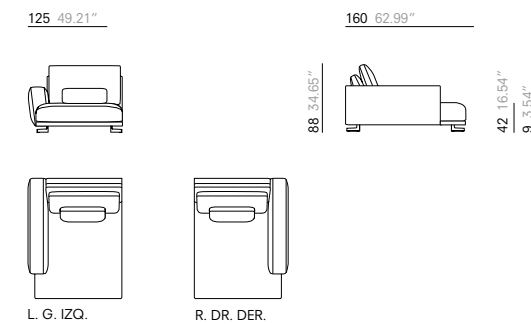

CHAISE LONGUE.