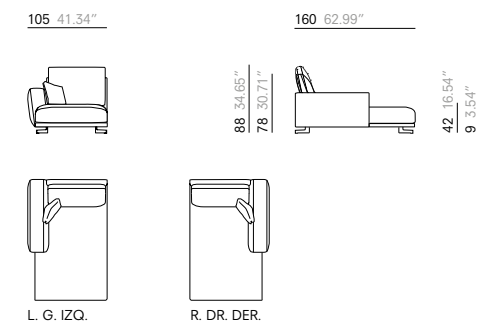

CHAISE LONGUE.