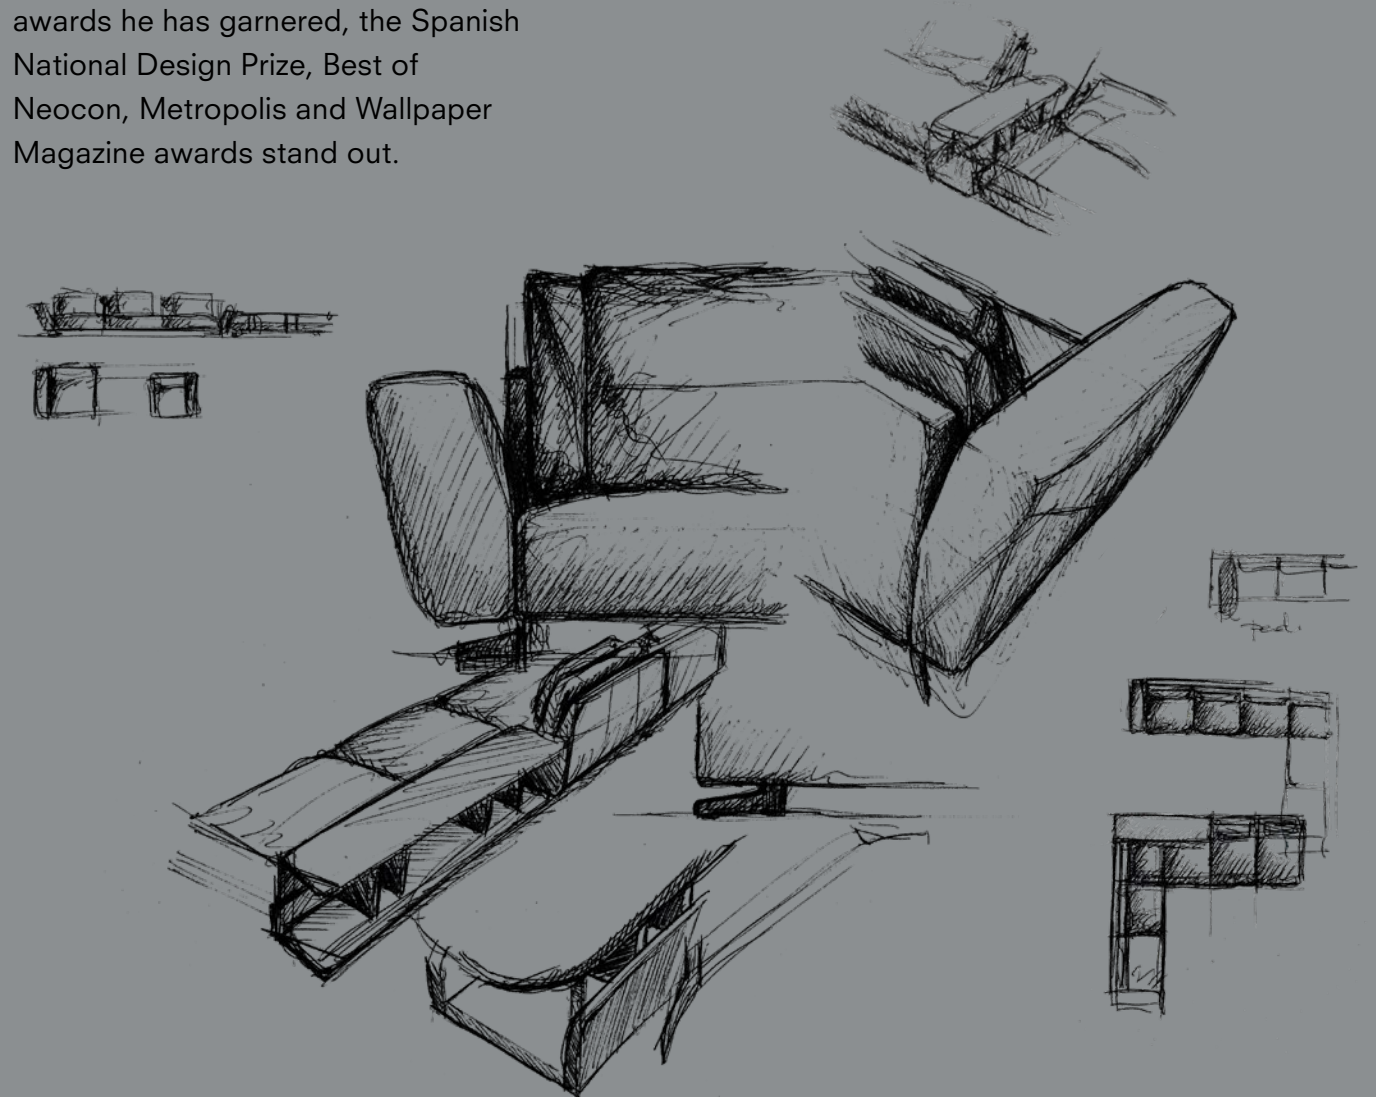

Le design clair et quotidien. C'est l'argument qui guide l'œuvre du designer Mario Ruiz (Alicante, 1965), fondateur d'un parcours cosmopolite semé dans la vocation de réaliser des designs qui dureront dans le temps. Chacun de ses projets, qui couvre la conception de meubles, l'éclairage, la technologie et la direction artistique, c'est qui se voit: des objets qui invitent à être utilisés à partir de leurs formes régulières et imaginables. Il y a eu un travail intense de résolution de l'identité de chaque utilisation et une attention particulière portée aux détails. Parmi les 45 récompenses qu'il a reçues figurent le National Design Award 2016, le meilleur de Neocon, Metropolis et Wallpaper Magazine.

El diseño claro y cotidiano. Este es el argumento que guía el trabajo del diseñador Mario Ruiz (Alicante, 1965), constructor de una trayectoria cosmopolita sembrada con la vocación de conseguir diseños que perduren en el tiempo. Cada uno de sus proyectos, que abarcan el diseño de mobiliario, iluminación, tecnología y la dirección de arte es lo que se ve: objetos que invitan a ser utilizados desde sus formas limpias y comprensibles. En ellos hay un trabajo intenso de resolver la identidad de cada uso y una cuidadosa atención por el detalle. Entre los más de 45 premios que ha recibido figuran el Premio Nacional de Diseño 2016, Best of Neocon, Metropolis y Wallpaper Magazine.