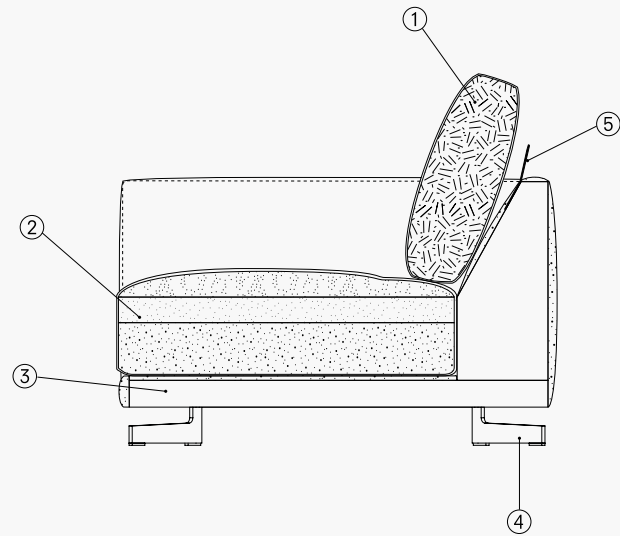

TECHNICAL SPECIFICATIONS.

INNER CONSTRUCTION CONSTRUCTION INTERIEURE CONSTRUCCIÓN INTERIOR

STANDARD DEPTH. PROFONDEUR STANDARD.
PROFUNDIDAD ESTÁNDAR. (97 CM - 38.19")

- ① Back cushions with polyester silicone fibre.
  Coussins du dossier de fibre de polyester silicone.
  Cojines de respaldo de fibra de poliéster siliconada.
- ② Seat cushion in three different densities of polyurethane foam.
  Coussin de l'assise réalisé avec trois densités différentes de mousse de polyuréthane.
  Cojín de asiento con tres densidades distintas de espuma de poliuretano.
- ③ Wooden frame.
  Châssis en bois.
  Bastidor de madera.
- ④ Four metal legs.
  Quatre pieds métalliques.
  Cuatro pies metálicos.
- ⑤ Backrest support.
  Support de dossier.
  Soporte de respaldo.

DELUXE DEPTH. PROFONDEUR DELUXE.
PROFUNDIDAD DELUXE. (117 CM - 46.06")