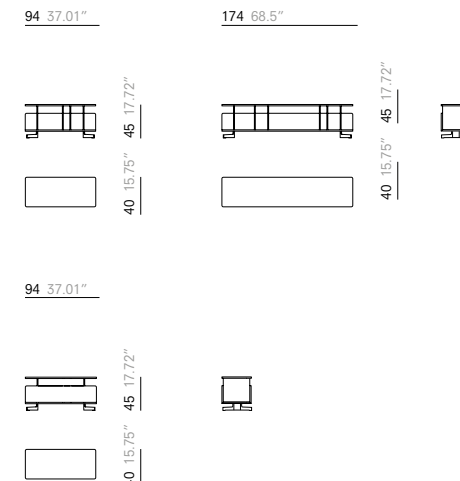

DIMENSIONS.

117 cm - 46.06". DEPTH. PROFONDEUR. FONDO.

SOFÁS. CANAPÉS. SOFÁS.

FURNITURE. MEUBLES. MUEBLES.

97 cm - 38.18". DEPTH. PROFONDEUR. FONDO.

SOFÁS. CANAPÉS. SOFÁS.

FURNITURE. MEUBLES. MUEBLES.

117 cm - 46.06". DEPTH. PROFONDEUR. FONDO.