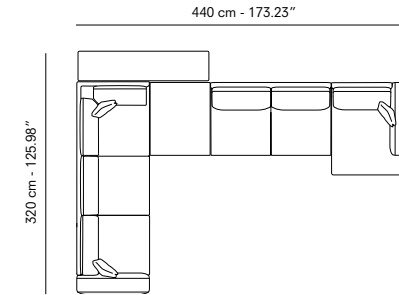

SIDEBOARDS. BUFFETS. APARADORES.

1x 174 cm - 68.5"

G.