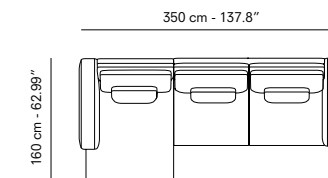

B.

UPHOLSTERY. TAPISSERIE. TAPICERÍA.

- 1x Left arm chaise longue. Chaise longue avec accoudoir gauche. Chaise longue con brazo izquierdo. 125 cm x 160 cm - 49.21"x 62.99"
- 1x Right arm sofa. Canapé avec accoudoir droite. Sofá con brazo derecho. 225 cm - 88.58"