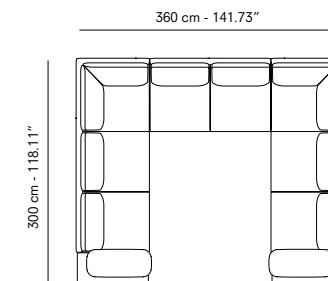

C.

UPHOLSTERY. TAPISSERIE. TAPICERÍA.

- 1x Right corner. Angle droite. Rincón derecho. 257 cm - 101.18"
- 1x Sofa without arms. Canapé sans accoudoirs. Sofá sin brazos. 160 cm - 62.99"
- 1x Left corner. Angle gauche. Rincón izquierdo. 257 cm - 101.18"

SIDEBOARDS. BUFFETS. APARADORES.

- 2x 94 cm - 37.01" + Pad