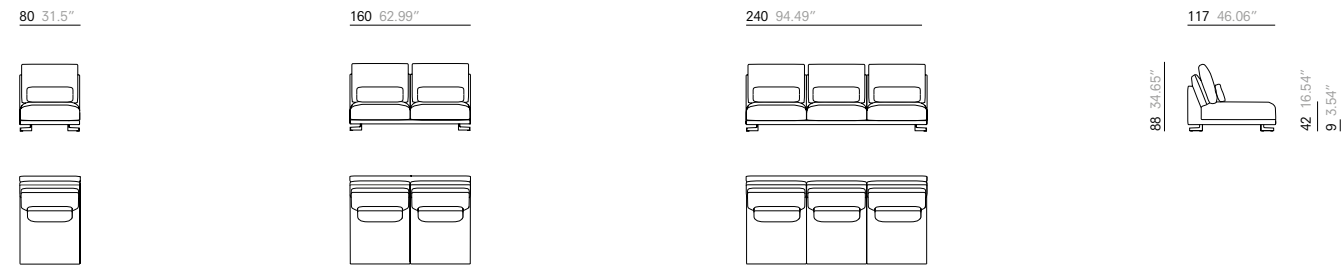

SOFAS WITHOUT ARMS. CANAPÉS SANS ACCOUDOIRS. SOFÁS SIN BRAZOS.