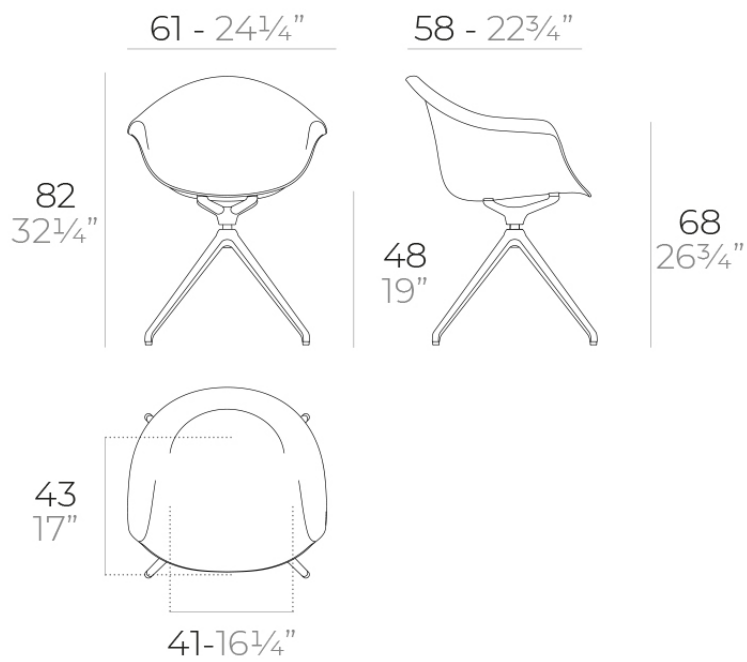

## Description

Weight: 8.6 Kg

INCASSO Sillón giratorio  
INCASSO Swivel Armchair