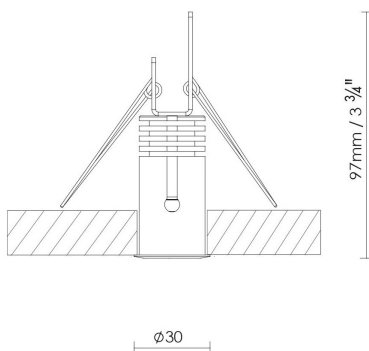

ANVIL POINT

By David Abad

Descripción:

Colección de focos LED empotrados, de reducidas dimensiones e iluminación directa. Están fabricados en aluminio y se comercializan en acabado blanco mate o negro mate. Disponibles con dos grados de protección a la humedad y al polvo, IP20 e IP44, lo que permite su instalación en estancias como cuartos de baño.

ANVIL POINT

 $\varnothing 28\text{mm} / 1''$

● Black (matte)

○ White (matte)

CÓDIGO	LUMINARIA	FUENTE DE LUZ	DIM 	BOMBILLA 
851801	ANVIL POINT 38° WHITE			
851800	ANVIL POINT 38° BLACK			
851803	ANVIL POINT 60° WHITE			
851802	ANVIL POINT 60° BLACK	LED 4,5W 546lm 250mA 3000K CRI≥90 230V	A++	 LED A+
851811	ANVIL POINT 38° WHITE IP44			
851810	ANVIL POINT 38° BLACK IP44			
851813	ANVIL POINT 60° WHITE IP44			
851812	ANVIL POINT 60° BLACK IP44			