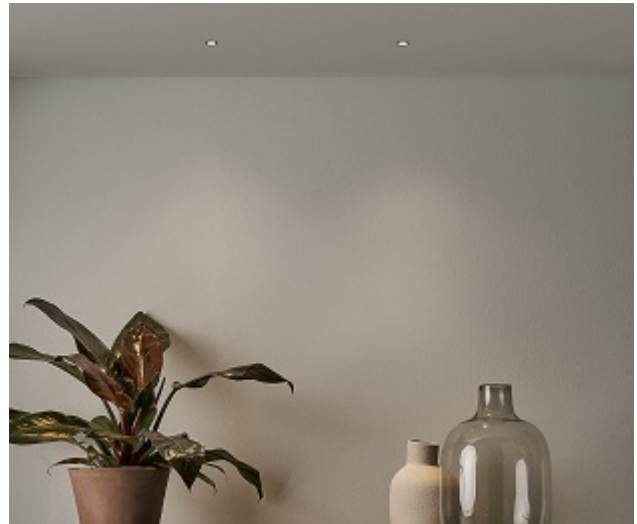

ANVIL POINT

By David Abad

Descripción:

Colección de focos LED empotrados, de reducidas dimensiones e iluminación directa. Están fabricados en aluminio y se comercializan en acabado blanco mate o negro mate. Disponibles con dos grados de protección a la humedad y al polvo, IP20 e IP44, lo que permite su instalación en estancias como cuartos de baño.