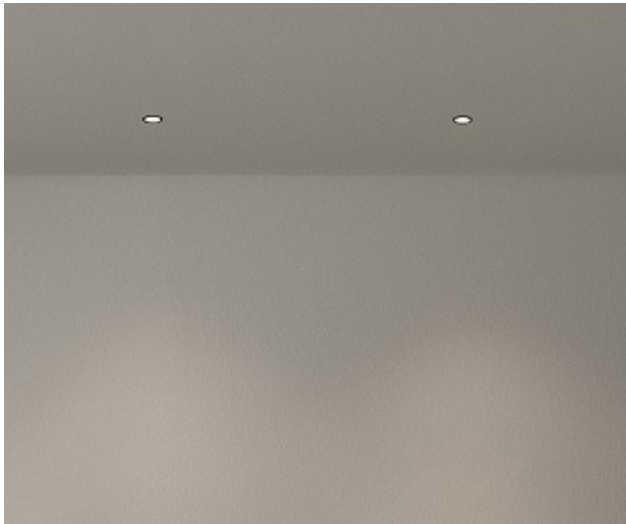

ANVIL POINT

By David Abad

Descripción:

Colección de focos LED empotrados, de reducidas dimensiones e iluminación directa. Están fabricados en aluminio y se comercializan en acabado blanco mate o negro mate. Disponibles con dos grados de protección a la humedad y al polvo, IP20 e IP44, lo que permite su instalación en estancias como cuartos de baño.

ANVIL POINT

 $\varnothing 28\text{mm} / 1''$

● Black (matte)

○ White (matte)

CÓDIGO	LUMINARIA	FUENTE DE LUZ	DIM 	BOMBILLA 
851801	ANVIL POINT 38° WHITE			
851800	ANVIL POINT 38° BLACK			
851803	ANVIL POINT 60° WHITE			
851802	ANVIL POINT 60° BLACK	LED 4,5W 546lm 250mA 3000K CRI≥90 230V	A++	 LED A+
851811	ANVIL POINT 38° WHITE IP44			
851810	ANVIL POINT 38° BLACK IP44			
851813	ANVIL POINT 60° WHITE IP44			
851812	ANVIL POINT 60° BLACK IP44			