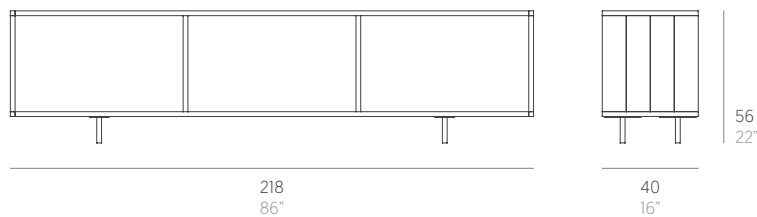

#### Medidas. Sizes

#### Características. Characteristics

Estructura. Frame  
PT28031  
62,5 Kg - 137.5 lbs

Caja. Box  
1 ud/unit | 0,75 m<sup>3</sup> - 26.40 ft<sup>3</sup>