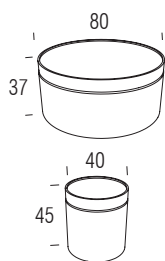

ISEN, table qui se caractérise par la solidité de ses matériaux et la simplicité de sa conception. Le panneau supérieur met l'accent sur la pureté visuelle que s'obtient à partir du travail artisanal avec le bois massif. C'est ce travail qui lui confère un caractère unique et individuel à chaque table. La base de ce modèle est tapissée, en offrant de la chaleur et en donnant un complément idéal à n'importe quel de nos produits, de canapés et de fauteuils.