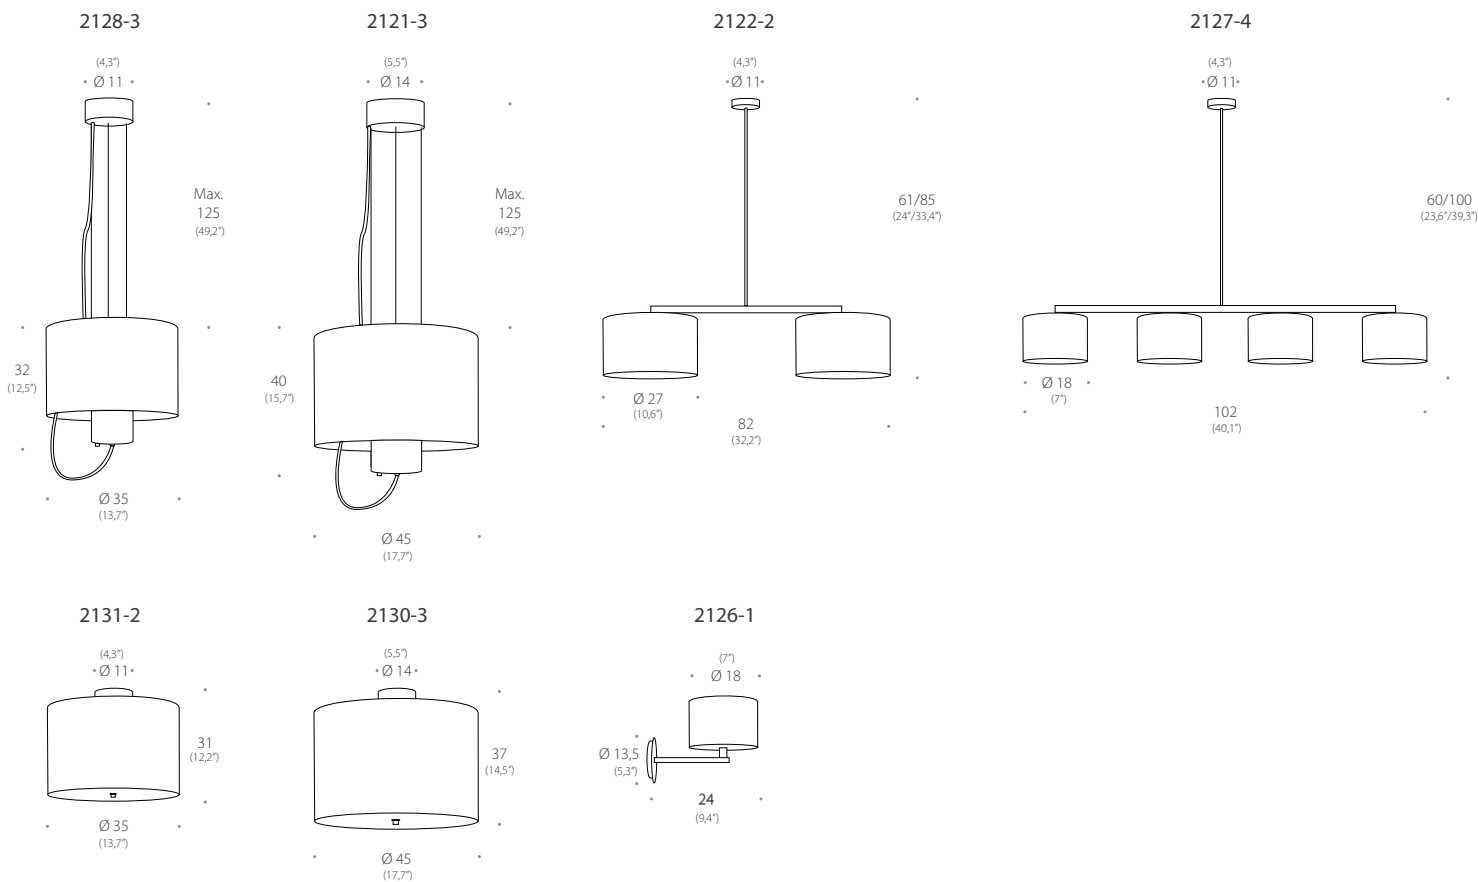

2121's

Material: metal.
 Acabado: níquel satinado o blanco. Pantalla de algodón: blanco, negro o rojo.
 2130-3 y 2131-2: difusor de cristal.
 2121-3 y 2128-3: dimmer.
 Luz difusa.

Material: metal. Finishes: satin nickel or white. Cotton shade: white, black or red. 2130-3 and 2131-2: glass diffuser. 2121-3 and 2128-3: dimmer.
 Diffuse light.

Matière: métal. Finitions: nickel satiné ou blanc. Ecran en coton: blanc, noir ou rouge. 2130-3 et 2131-2: diffuseur en verre. 2121-3 et 2128-3: dimmer.
 Eclairage diffus.

Metallstruktur. Oberfläche: Nickel satiniert oder weiß. Baumwoll-Schirm: Weiß, schwarz oder rot. 2130-3 und 2131-2: Kristallglas-Diffusor. 2121-3 und 2128-3: Dimmer. Richtungslose Ausstrahlung.

2121-3, 2130-3: E-27 3 x 100W Ha / 3 x 23W Flc
 2131-2: E-27 2 x 100W Ha / 2 x 23W Flc
 2128-3: E-14 3 x 60W Ha / 3 x 20W Flc
 2122-2: E-27 2 x 100W Ha / 2 x 23W Flc
 2127-4, 2126-1: G9 60W Ha