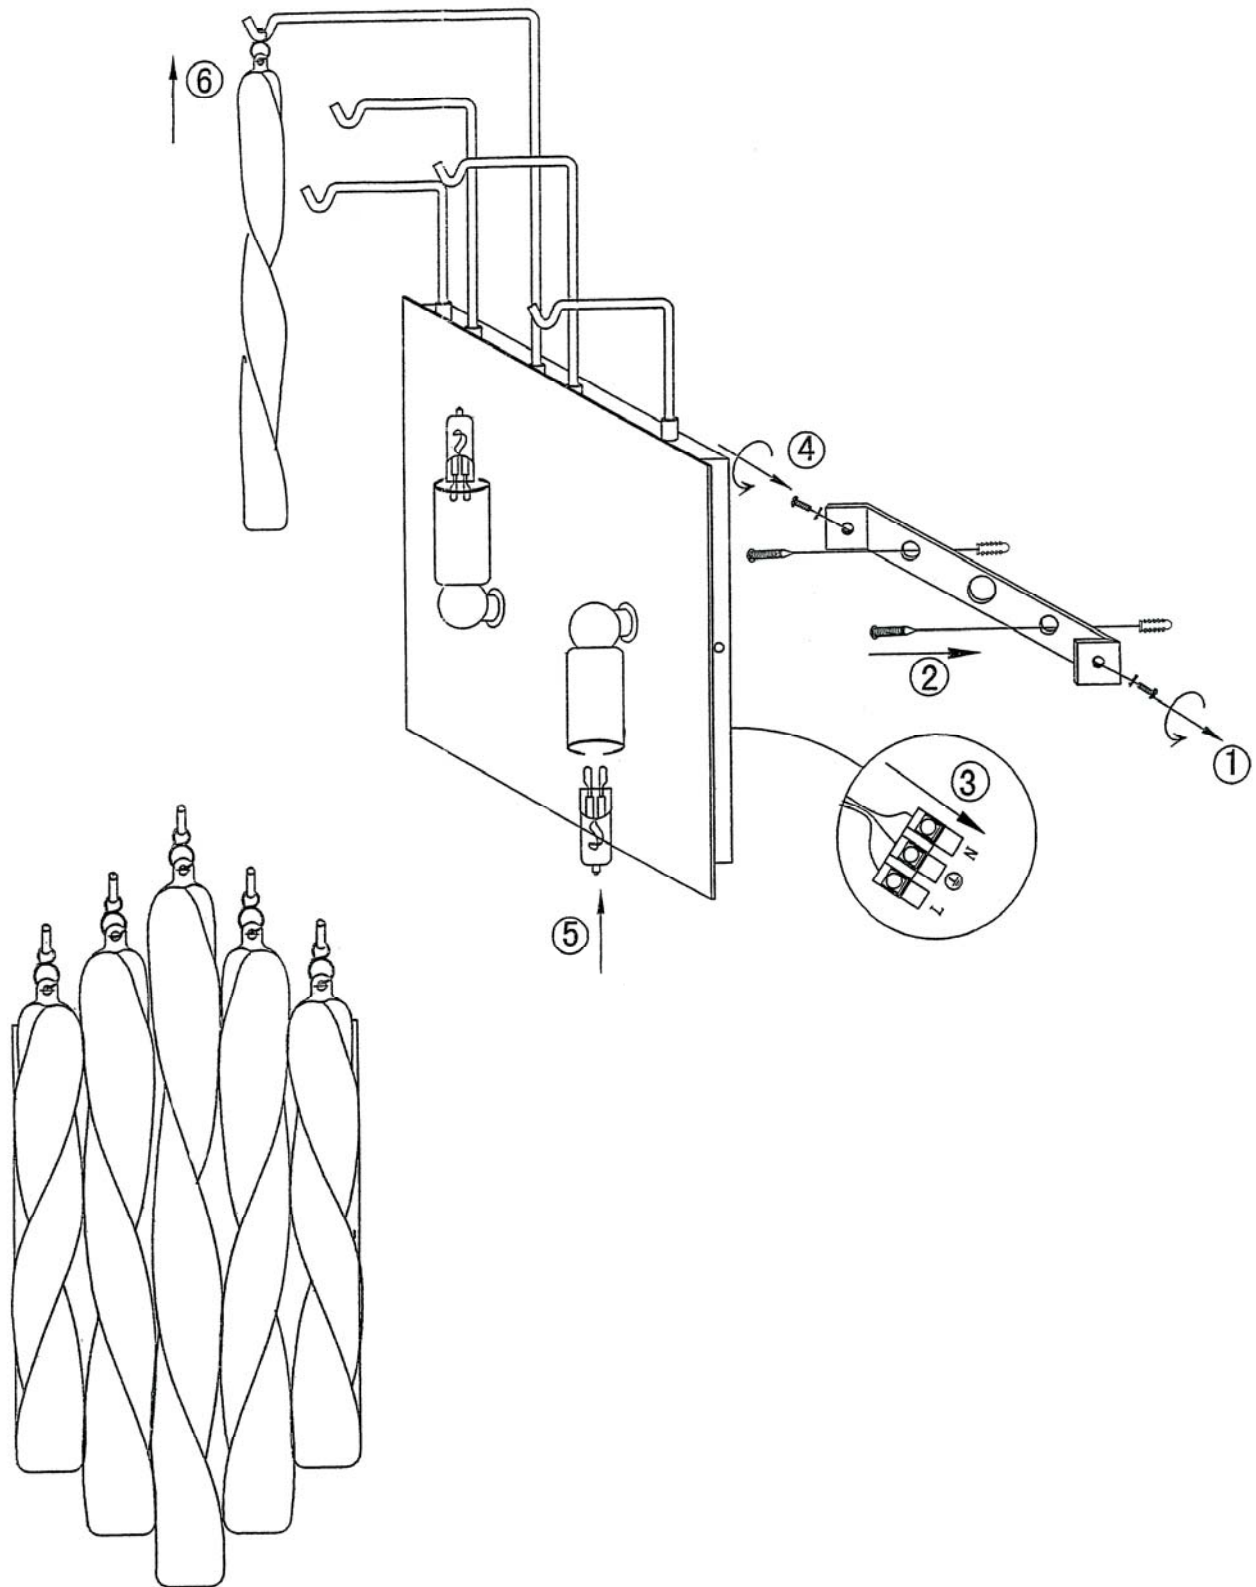

You may use the following QR code to view the complete technical data sheet of the product:

If you have any technical questions, please do not hesitate to contact our technical Department.
We are at your disposal in our email: irodriguez@schuller.es