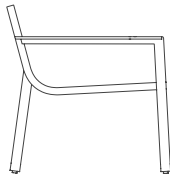

Flat

Mario Ruiz

Butaca. Club armchair

WALLPAPER AWARDS 08

Medidas. Sizes

68
27"

74
29"

38
15"

57
22"

70
28"

Materiales. Materials

Aluminio termolacado.
Polietileno 100% reciclable.
Gomaespuma de poliuretano recubierta con tejido hidrófugo.
Tapicería de tejido técnico para exterior desenfundable.
Funda protectora (opcional).