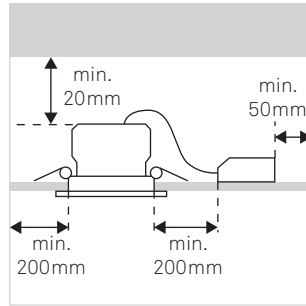

VOL

LEDS C4

Ø135	Ø205	Ø254
Ø117	Ø180	Ø230