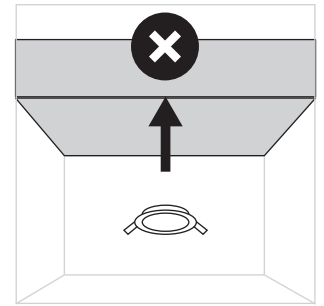

VOL

LEDS C4

Ø135	Ø205	Ø254
Ø117	Ø180	Ø230