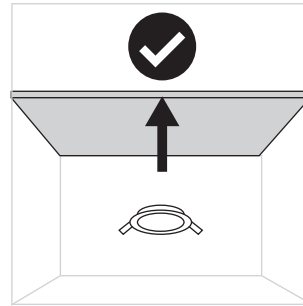

VOL

LEDS C4

Ø135	Ø205	Ø254
Ø117	Ø180	Ø230