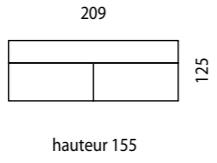

MEUBLES POUR  
**PETITS  
ESPACES**

produit

209

40

hauteur 209,5

209  
40  
hauteur 240,5

365

hauteur 240,5

264

40

hauteur 240,5

177

30

hauteur 240,5

209

40

hauteur 209,5

hauteur 240,5