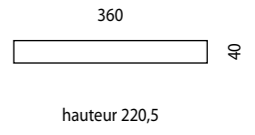

MEUBLES POUR  
**PETITS  
ESPACES**

produit

209

40

hauteur 209,5

209  
40  
hauteur 240,5

365

hauteur 240,5

264

40

hauteur 240,5

177

30

hauteur 240,5

209

40

hauteur 209,5

hauteur 240,5