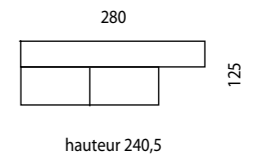

MEUBLES POUR  
**PETITS  
ESPACES**

produit

209

40

hauteur 209,5

209  
40  
hauteur 240,5

365

hauteur 240,5

264

40

hauteur 240,5

177

30

hauteur 240,5

209

40

hauteur 209,5

hauteur 240,5