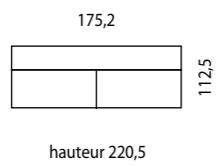

MEUBLES POUR  
**PETITS  
ESPACES**

produit

209

40

hauteur 209,5

209  
40  
hauteur 240,5

365

hauteur 240,5

264

40

hauteur 240,5

177

30

hauteur 240,5

209

40

hauteur 209,5

hauteur 240,5