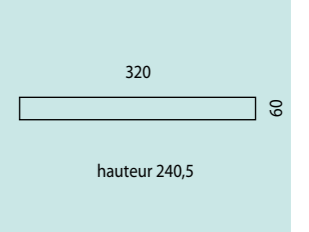

MEUBLES POUR  
**PETITS  
ESPACES**

produit

209

40

hauteur 209,5

209  
40  
hauteur 240,5

365

hauteur 240,5

264

40

hauteur 240,5

177

30

hauteur 240,5

209

40

hauteur 209,5

hauteur 240,5