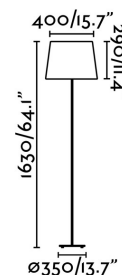

SWEET Lámpara de pie blanco

Ref. 29958

Lámpara de pie moderna fabricada en metal y pantalla textil. Diseñada por: Estudi Ribaudí.

Características técnicas

Bombilla:	1 x E27 20W
Incluye Bombilla:	No
Transformador:	
Incluye Transformador:	No
Voltaje:	100-240V
Frecuencia de funcionamiento:	
IP:	20
Clase:	II
Material:	Metal y pantalla textil
Diseñador:	ESTUDI RIBAUDI
Bombilla Recomendada:	17464
Descripción Bombilla Recomendada:	BOMBILLA G95 MATE LED E27 6W 2700K
Largo:	400 mm
Ancho:	400 mm
Alto:	1630 mm
Diámetro:	285 Ø
Peso:	6.10 kg
Volumen:	0.06593 m3