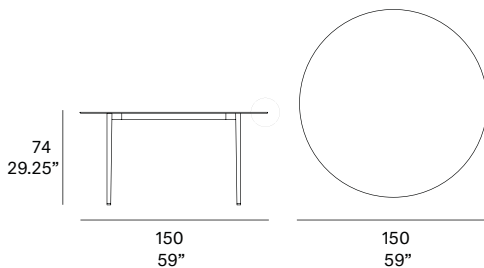

outdoor

Nude Round dining table / mesa redonda

studio expormim 2018

C138

Structure made of stainless steel tube, finished with polyester powder. Trespa® HPL 13 mm/0.51" thick top. Delivered unassembled.

Estructura fabricada en tubo de acero inoxidable, acabado en pintura de polvo de poliéster. Tablero de HPL Trespa® de 13 mm. Se sirven desmontadas.

Shipment details

Qty	1 dining table (1 box)
Volume	0,26 m3 / 9.2 ft3
Gross weight	62 kg / 137 lb
Net weight (x1)	42 kg / 92.6 lb
Item dimensions (width x depth x height)	150 x 150 x 74 cm 59" x 59" x 29.25"