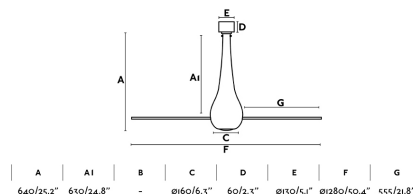

Material: Motor de acero y cristal, palas de policarbonato

Diseñador: CONILLAS

Largo: 1280 mm

Ancho: 1280 mm

Alto: 640 mm

Diámetro: 1280 Ø

Peso: 6.00 kg

Volumen: 0.08350 m³