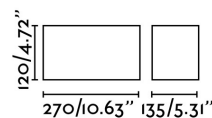

**Diseñador:**

**Largo:** 270 mm

**Ancho:** 135 mm

**Alto:** 120 mm

**Peso:** 1.70 kg

**Volumen:** 0.00473 m3

8421776086012