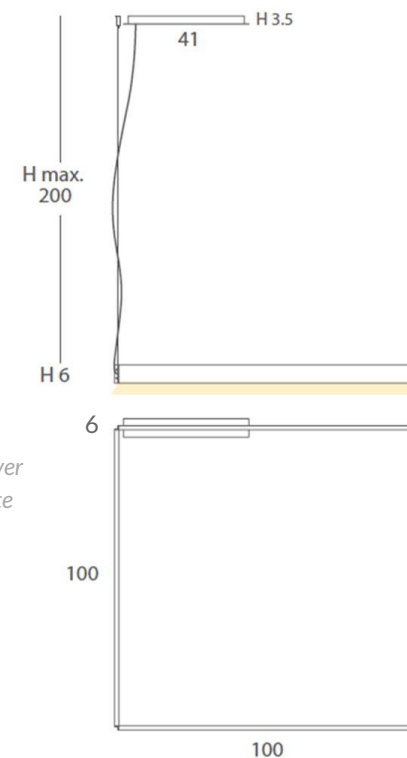

INSTALACIÓN/ *INSTALLATION*

PCB LED 75W 500mA

- Cálida/ *Warm* 3000K 5579lm

- Neutra/ *Neutral* 4000K 5836lm

CRI 80

Ⓥ dim 1-10V Ⓧ dim DALI Ⓟ dim PUSH

EEL: **A**