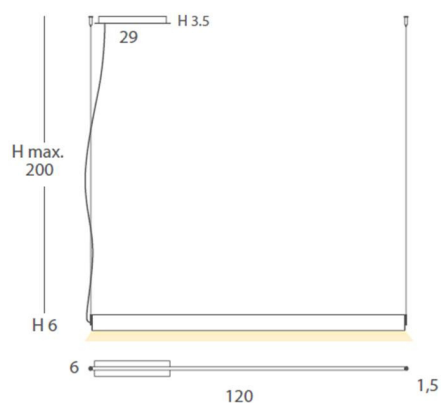

REF.
24841/120**

COLGANTE/ SUSPENSION
IP20

MATERIAL

Aluminio, madera y acrílico/
Aluminium, wood & acrylic

ACABADO/ FINISH

Blanco mate/ *Matt white*
Negro mate/ *Matt black*
Roble natural-plata/ *Natural oak-silver*
Nogal natural-plata/ *Natural walnut-silver*
Florón: blanco mate/ *Canopy: Matt white*

INSTALACIÓN/ INSTALLATION

PCB LED 24W 500mA
- Cálida/ *Warm* 3000K 1633lm
- Neutra/ *Neutral* 4000K 1708lm
CRI 80
Ⓧ dim 1-10V Ⓧ dim DALI Ⓧ dim PUSH

EEL: **A**