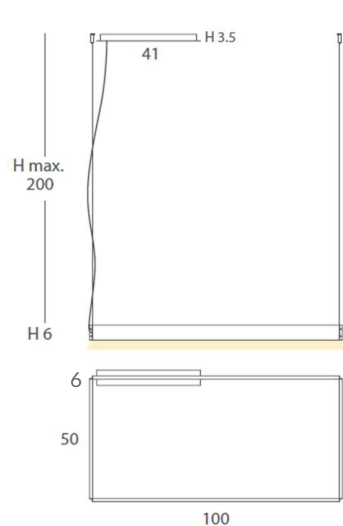

MANOLO 24840/50x100 24840/50x120

REF.
24840/50x100

COLGANTE/ SUSPENSION
IP20

MATERIAL

Aluminio, madera y acrílico/
Aluminium, wood & acrylic

ACABADO/ FINISH

Blanco mate/ *Matt white*
Negro mate/ *Matt black*
Roble natural-plata/ *Natural oak-silver*
Nogal natural-plata/ *Natural walnut-silver*
Florón: blanco mate/ *Canopy: Matt white*