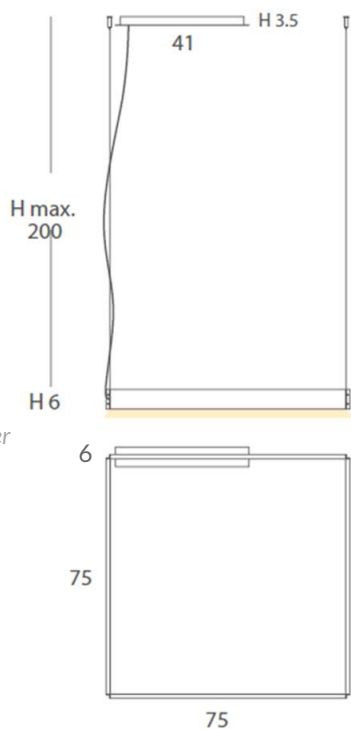

Florón: blanco mate/ *Canopy: Matt white*

INSTALACIÓN/ *INSTALLATION*

PCB LED 55W 500mA

- Cálida/ *Warm* 3000K 4463lm

- Neutra/ *Neutral* 4000K 4469lm

CRI 80

Ⓥ dim 1-10V Ⓧ dim DALI Ⓟ dim PUSH

EEL: **A**