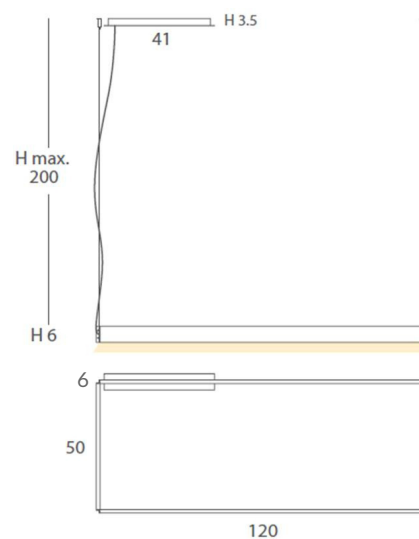

MANOLO 24840/50x100 24840/50x120

REF.
24840/50x100

COLGANTE/ SUSPENSION
IP20

MATERIAL

Aluminio, madera y acrílico/
Aluminium, wood & acrylic

ACABADO/ FINISH

Blanco mate/ *Matt white*
Negro mate/ *Matt black*
Roble natural-plata/ *Natural oak-silver*
Nogal natural-plata/ *Natural walnut-silver*
Florón: blanco mate/ *Canopy: Matt white*

INSTALACIÓN/ INSTALLATION

PCB LED 55W 500mA
- Cálida/ *Warm* 3000K 3484lm
- Neutra/ *Neutral* 4000K 3644lm
CRI 80

Ⓧ dim 1-10V Ⓧ dim DALI Ⓧ dim PUSH

EEL: **A**

REF.
24840/50x120

COLGANTE/ SUSPENSION
IP20

MATERIAL