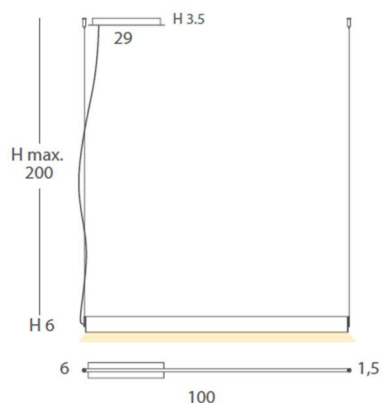

MANOLO 24841/100 24841/120

REF.
24841/100**

COLGANTE/ SUSPENSION
IP20

MATERIAL

Aluminio, madera y acrílico/
Aluminium, wood & acrylic

ACABADO/ FINISH

Blanco mate/ *Matt white*
Negro mate/ *Matt black*
Roble natural-plata/ *Natural oak-silver*
Nogal natural-plata/ *Natural walnut-silver*
Florón: blanco mate/ *Canopy: Matt white*

INSTALACIÓN/ INSTALLATION

PCB LED 20W 500mA
- Cálida/ *Warm* 3000K 1361lm
- Neutra/ *Neutral* 4000K 1423lm
CRI 80
Ⓧ dim 1-10V Ⓧ dim DALI Ⓧ dim PUSH

EEL: **A**