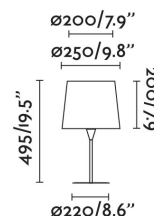

### Características técnicas

**Bombilla:** E27 MAX 15W

**Incluye Bombilla:** No

**Transformador:**

**Incluye Transformador:** No

**Voltaje:** 100-240V

**Frecuencia de funcionamiento:**

**IP:** 20

**Clase:** II

**Material:** Acero

**Diseñador:** FARO LAB

**Bombilla Recomendada:**

**Largo:** 250 mm

**Ancho:** 250 mm

**Alto:** 485 mm

**Peso:** 1.89 kg