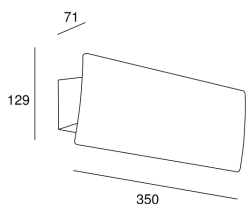

**Duna**

Gemma Bernal

05-5964-DL-M1

Настенные Duna LED 30W 3000K Золото 2339lm

ТЕХНИЧЕСКИЕ ХАРАКТЕРИСТИКИ

IP20

**Мощность (W) :** 30W**Общее потребление светильника (Вт) :** 34W**Реальный световой поток :** 2339**Lm/W реальное :** 69**Коррелированная цветовая температура (КЦТ) :**
Белый теплый - 3000 K**Típus Regulació :** ON-OFF**Угол Оптики /Рефлектора :** FLOOD 93°**UGR :** <=16**Материал структуры :** Алюминий, Алюминий**Отделка структуры :** Золото**Материал диффузора :** Оргстекло**Отделка диффузора :** Песочный**Напряжение/Частота :** 100-240V/50-60Hz**Power Factor :** 0.90**Срок службы :** 50.000h L80B20**Макс. температура :** 25°C**Гарантия :** 5 Годы**Энергоэффективность :** LED A++**ХАРАКТЕРИСТИКИ ОСВЕЩЕНИЯ****Источник света:** LED SAMSUNG**CRI:** 80**MacAdam steps:** 3**Фотобиологический риск:** RG0**UGR****UGR Поперечный:** 14.2**UGR Продольный:** 0.5**ВЕНТИЛЯЦИОННЫЕ ХАРАКТЕРИСТИКИ****используемая мощность:** 34W**норма измерения показателя эксплуатации:** EN 60879:2019**ЛОГИСТИКА****Вес нетто (кг):** 0.93**Вес в кг (в упаковке):** 1.29**Упаковка:** 355mm x 135mm x 75mm