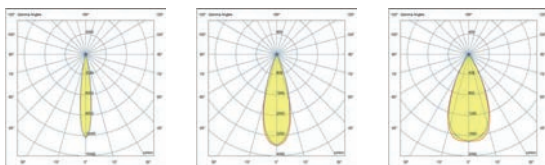

Family	Finish	Color T°	Beam Angle
75305- Puk Ceiling ø76 7W	1 White	2 2700K	1 15°
	2 Black	3 3000K	2 30°
			3 50°

Example: 75305-223 Puk downlight Ø76 black 2700K 50°

Projector 224