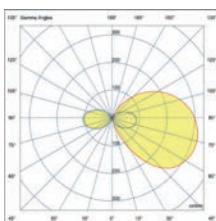

## Scuba louver 600

IP65 IK10 incl.

NEW

75756 NEW ● Black 186,90€

<b>Material</b>	<b>Body</b> Aluminium
	<b>Diff</b> Transparent PC
<b>Power</b>	20W
<b>Lumen Output</b>	1280lm
<b>Light Source</b>	SMD LED 2700K
<b>Class</b>	I
<b>CRI</b>	>90
<b>Voltage (V/Hz)</b>	220V-240V/50-60Hz
<b>Beam angle</b>	60°
<b>Cable</b>	1.5 MT