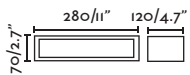

## Tejo

IP54 IK06

70573

● Dark Grey 73,50€

70573B

● Matt White 73,50€

<b>Material</b>	<b>Body</b> Aluminium
	<b>Diff</b> Opal PC
<b>Light Source</b>	1 E27 max. 15W
<b>Bulb incl.</b>	No
<b>Recom. Bulb</b>	17463
<b>Class</b>	I