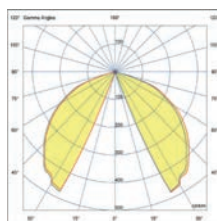

## Agra 200

IP55  incl.

NEW  
2700K

- 70755 3000K  Dark Grey **168,60€**
- 70756 3000K  Brown **168,60€**
- 70840 NEW 2700K  Dark Grey **168,60€**
- 70841 NEW 2700K  Brown **168,60€**

<b>Material</b>	<b>Body</b> Aluminium
	<b>Diff</b> Transparent Glass
<b>Power</b>	9W
<b>Lumen Output</b>	647lm [3000K] 503lm [2700K]
<b>Light Source</b>	COB LED
<b>Class</b>	I
<b>CRI</b>	>80
<b>Voltage (V/Hz)</b>	100V-240V/50-60Hz