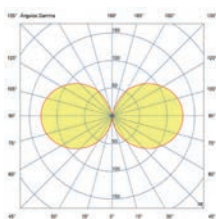

## Nanda 500

IP54  incl.

71216

● Dark Grey 148,70€

<b>Material</b>	<b>Body</b> Aluminium
	<b>Diff</b> Opal PC
<b>Power</b>	12W
<b>Lumen Output</b>	500lm
<b>Light Source</b>	SMD LED 3000K
<b>Class</b>	I
<b>CRI</b>	>80
<b>Voltage (V/Hz)</b>	100V-240V/50-60Hz