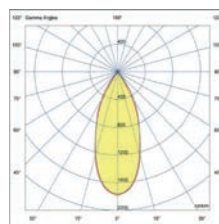

<b>CRI</b>	>80
<b>Voltage (V/Hz)</b>	220V-240V/50-60Hz
<b>Beam angle</b>	36°

<b>CRI</b>	>80
<b>Voltage (V/Hz)</b>	220V-240V/50-60Hz
<b>Beam angle</b>	36°

Spike 294

Foc 580 70157

Lit 70260

**Flow**  
Alegre Design