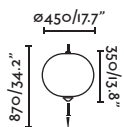

Saigon out 870 R45
Nahtrang

IP44

71576P-04 ●● Dark Grey + White 229,20€

Material	Body Aluminium
	Shade PEMD
Light Source	1 E27 max. 15W
Bulb incl.	No
Recom. Bulb	17463
Class	II
Cable	2 MT

Saigon out 1500 R45
Nahtrang

IP44

71575P-04 ●● Dark Grey + White 258,50€

Material	Body Aluminium
	Shade PEMD
Light Source	1 E27 max. 15W
Bulb incl.	No
Recom. Bulb	17463
Class	II
Cable	2 MT