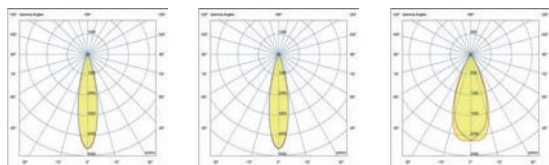

\*Drivers info pag. 554

Family	Finish	Color T°	Beam Angle
75300- Puk Projector Ø36	2 Black	2 2700K	1 8° 2 20° 3 40°
75301- Puk Projector Ø36		3 3000K	

Example: 75300-222 Puk Ø36 black 2700K 20°

8°

20°

40°

Option	Color T°	CRI	Power	Lumen Output	Beam Angle
75300	2700K	80	4W	326lm / 351lm / 340lm	8° / 20° / 40°
75301	3000K			336lm / 362lm / 351lm	8° / 20° / 40°