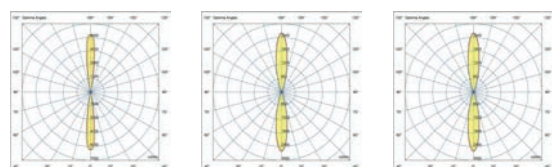

Example: 71791-126 Kov Rounded 2 lights white 2700K 30°/14°  
 \*NOTE: You can choose the same or different beam angle for each product side

14°

22°

30°

Option	Color T°	CRI	Power	Lumen Output	Beam Angle
71791-	2700K	80	2x6W	1287lm / 1334lm / 1330lm	14°-14° / 22°-22° / 30°-30°
				1337lm / 1359lm / 1335lm	14°-22° / 22°-30° / 30°-14°
	3000K			1343lm / 1507lm / 1496lm	14°-14° / 22°-22° / 30°-30°
				1454lm / 1531lm / 1448lm	14°-22° / 22°-30° / 30°-14°