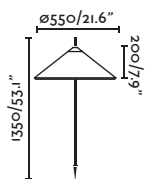

Saigon out 1350 R55
Nahtrang

IP44

Saigon out 730 R17
Nahtrang

IP44

Saigon out 1370 R17
Nahtrang

IP44

Material	Body Aluminium
	Shade PEMD
Light Source	1 E27 max. 15W
Bulb incl.	No
Recom. Bulb	17463
Class	II
Cable	2 MT

Material	Body Aluminium
	Shade PEMD
Light Source	1 E27 max. 15W
Bulb incl.	No
Recom. Bulb	17463
Class	II
Cable	2 MT

Material	Body Aluminium
	Shade PEMD
Light Source	1 E27 max. 15W
Bulb incl.	No
Recom. Bulb	17463
Class	II
Cable	2 MT