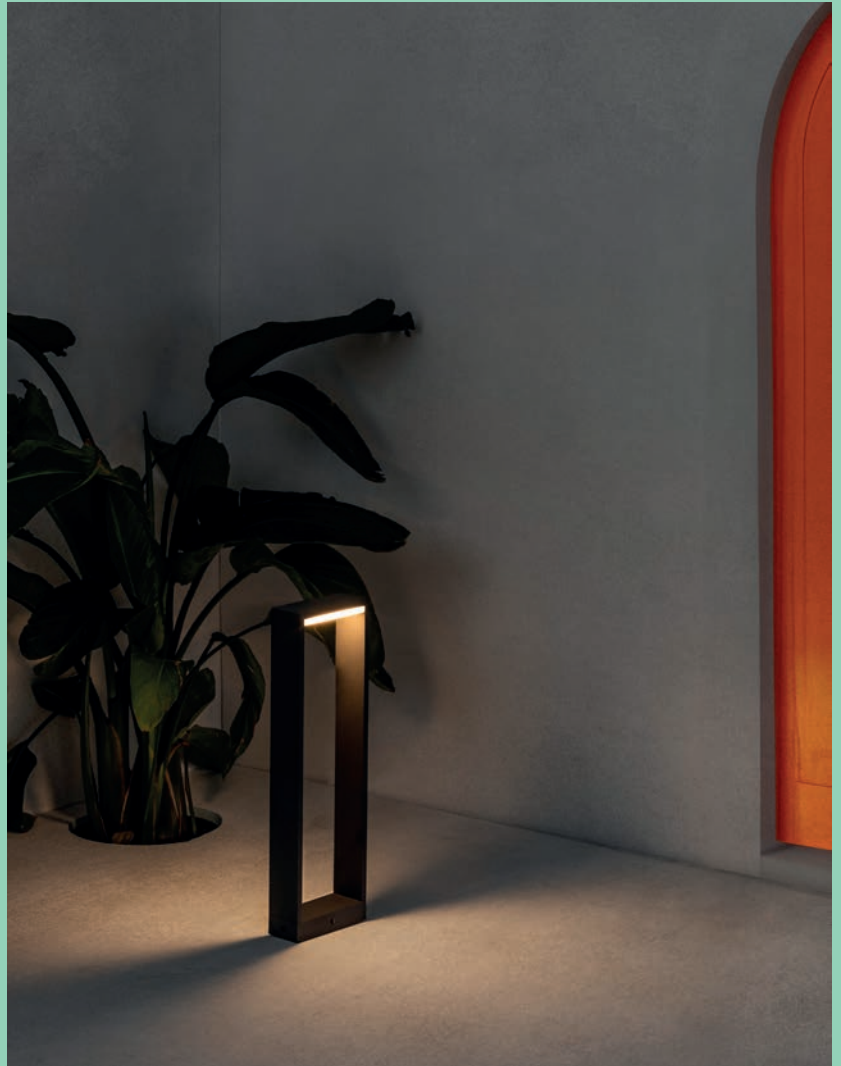

outdoor

Floor

Alp 800 74452