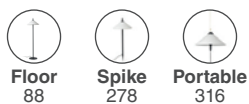

Saigon out R55
Nahtrang

IP44

71579-02

● Dark Grey + White 264,10€

Saigon out R45
Nahtrang

IP44 IK06

71579C-04

● Dark Grey + White 244,90€

Saigon out R17
Nahtrang

IP44

71579C-03

● Dark Grey + White 231,90€

Material	Body Aluminium
	Shade PEMD
Light Source	1 E27 max. 15W
Bulb incl.	No
Recom. Bulb	17463
Class	II
Cable	1.2 MT

Material	Body Aluminium
	Shade PEMD
Light Source	1 E27 max. 15W
Bulb incl.	No
Recom. Bulb	17463
Class	II
Cable	1.2 MT

Material	Body Aluminium
	Shade PEMD
Light Source	1 E27 max. 15W
Bulb incl.	No
Recom. Bulb	17463
Class	II
Cable	1.2 MT