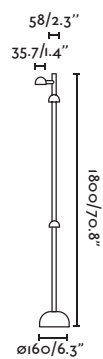

**Brot 1800**  
Yembarastudio

IP65  incl.

71254 ● Black 431,60€

<b>Material</b>	<b>Body</b> Aluminium
	<b>Diff</b> Opal Glass
<b>Power</b>	3x6W
<b>Lumen Output</b>	3x290lm
<b>Light Source</b>	SMD LED 2700K
<b>Class</b>	I
<b>CRI</b>	>80
<b>Voltage (V/Hz)</b>	100V-240V/50-60Hz
<b>Beam angle</b>	80°