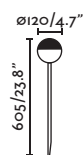

# Leaf

Design Estudi Ribaudí

**Piccola**  
Faro Lab

IP65 IK08 incl.

- 70245 ● Matt Black 168,60€
- 70246 ● Matt White 168,60€

<b>Material</b>	<b>Body</b> Aluminium <b>Diff</b> Opal PMMA
<b>Power</b>	6W
<b>Lumen Output</b>	360lm
<b>Light Source</b>	SMD LED 2700K
<b>Class</b>	I
<b>CRI</b>	>80
<b>Voltage (V/Hz)</b>	100V-240V/50-60Hz
<b>Cable</b>	1.5 MT