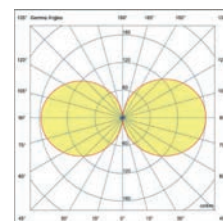

## Nanda 800

IP54  incl.

71217

● Dark Grey 194,70€

<b>Material</b>	<b>Body</b> Aluminium
	<b>Diff</b> Opal PC
<b>Power</b>	12W
<b>Lumen Output</b>	500lm
<b>Light Source</b>	SMD LED 3000K
<b>Class</b>	I
<b>CRI</b>	>80
<b>Voltage (V/Hz)</b>	100V-240V/50-60Hz