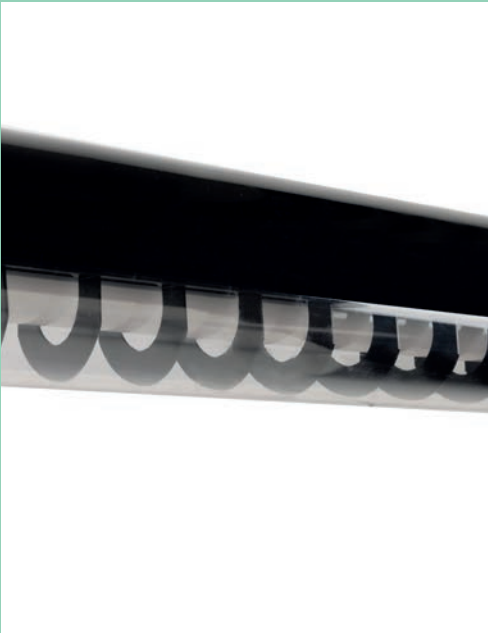

Antiglare louver to optimize visual confort.