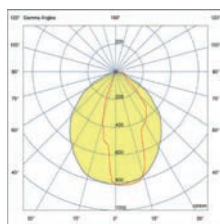

outdoor

Surface

Brow 70409

473