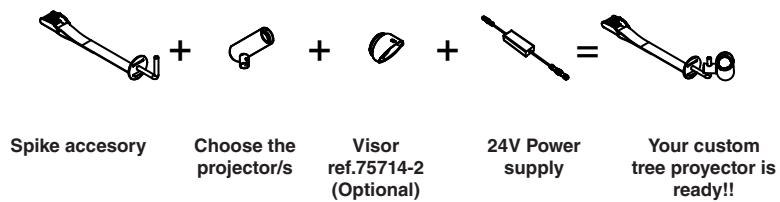

## Accesorio fijación árbol Clap

Faro Lab

75703-2

● Black 39,90€

**Material** Body Aluminium

\*Use with 1 projector max.

Candela 70790

**OUTDOOR**