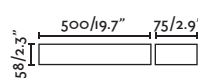

outdoor

Surface

Doro 500 71908