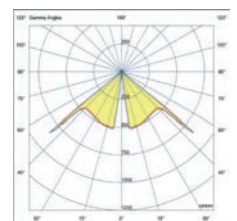

## Agra 650

IP55  incl.

NEW  
2700K

- 70753 3000K  Dark Grey **231,60€**
- 70754 3000K  Brown **231,60€**
- 70842 NEW 2700K  Dark Grey **231,60€**
- 70843 NEW 2700K  Brown **231,60€**

<b>Material</b>	<b>Body</b> Aluminium
	<b>Diff</b> Transparent Glass
<b>Power</b>	9W
<b>Lumen Output</b>	647lm [3000K] 503lm [2700K]
<b>Light Source</b>	COB LED
<b>Class</b>	I
<b>CRI</b>	>80
<b>Voltage (V/Hz)</b>	100V-240V/50-60Hz