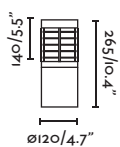

## Giza 265

IP54 IK05 incl.

70767

● Dark Grey 179,90€

<b>Material</b>	<b>Body</b> Aluminium <b>Diff</b> Opal PC
<b>Power</b>	15W
<b>Lumen Output</b>	500lm
<b>Light Source</b>	COB LED 3000K
<b>Class</b>	I
<b>CRI</b>	>80
<b>Voltage (V/Hz)</b>	100V-240V/50-60Hz