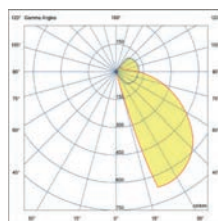

**Gaia**  
Yembarastudio

IP55 IK06 incl. SEA SIDE SUITABLE IP68 CONNECTOR

NEW

- 75563  Grey Cement 295,20€
- 75564  Beige 295,20€

<b>Material</b>	Body Concrete
<b>Power</b>	6W
<b>Lumen Output</b>	214lm
<b>Light Source</b>	SMD LED 2700K
<b>Class</b>	II
<b>CRI</b>	>80
<b>Voltage (V/Hz)</b>	220V-240V/50-60Hz