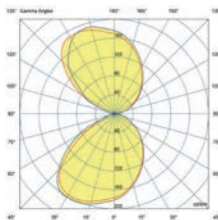

Surface

Estay 72011

423

**Bu-Oh**  
Estudi Ribaudí

IP65  incl.

- 71212  Dark Grey **152,50€**
- 71215  Matt White **152,50€**

<b>Material</b>	<b>Body</b> Aluminium
	<b>Diff</b> Opal PC
<b>Power</b>	12W
<b>Lumen Output</b>	310lm
<b>Light Source</b>	SMD LED 3000K
<b>Class</b>	I
<b>CRI</b>	>80
<b>Voltage (V/Hz)</b>	100V-240V/50-60Hz