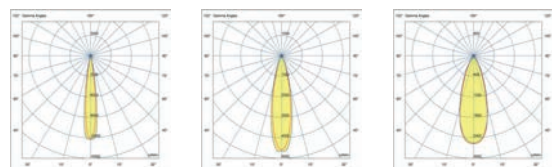

Example: 71790-222 Kov Rounded black 2700K 22°

14°

22°

30°

Option	Color T°	CRI	Power	Lumen Output	Beam Angle
71790-	2700K	80	6W	691lm / 716lm / 714lm	14° / 22° / 30°
	3000K			721lm / 809lm / 803lm	