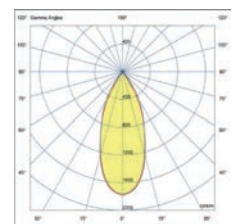

<b>CRI</b>	>80
<b>Voltage (V/Hz)</b>	220V-240V/50-60Hz
<b>Beam angle</b>	36°

<b>CRI</b>	>80
<b>Voltage (V/Hz)</b>	220V-240V/50-60Hz
<b>Beam angle</b>	36°

Spike 294

Foc 580 70157

Lit 70260

**Flow**  
Alegre Design