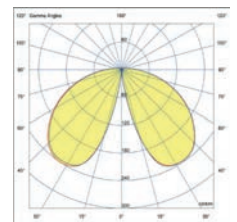

**Shelby 630**  
Conillas

IP65  incl.

75538

● Dark Grey 223,60€

<b>Material</b>	<b>Body</b> Aluminium
	<b>Diff</b> Transparent PC
<b>Power</b>	10W
<b>Lumen Output</b>	600lm
<b>Light Source</b>	SMD LED 3000K
<b>Class</b>	I
<b>CRI</b>	>80
<b>Voltage (V/Hz)</b>	100V-240V/50-60Hz