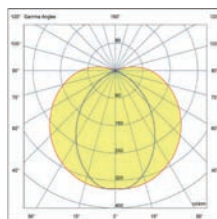

Ceiling  
340

Wall  
373

Antiglare louvers to optimize visual confort.