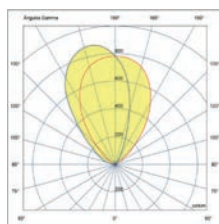

## Geiser 180 wallwasher

IP67 IK08 incl. SEA SIDE SUITABLE incl. 

NEW

70312 NEW ● Satin Stainless 229,50€

<b>Material</b>	Body Stainless steel 316L+Aluminium
<b>Power</b>	12,5W
<b>Lumen Output</b>	464lm
<b>Light Source</b>	COB LED 3000K
<b>Class</b>	II
<b>CRI</b>	>80
<b>Voltage (V/Hz)</b>	220V-240V/50-60Hz
<b>Cut out</b>	ø170
<b>Resistance (Kg)</b>	1000Kg