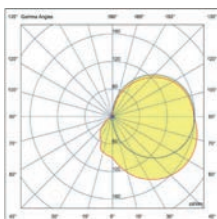

# Balic

Design Yembarastudio

**Half**  
Nahtrang

IP65  incl.

71537 ● Dark Grey 152,10€

<b>Material</b>	<b>Body</b> Aluminium
	<b>Diff</b> Opal Glass
<b>Power</b>	20W
<b>Lumen Output</b>	1350lm
<b>Light Source</b>	SMD LED 3000K
<b>Class</b>	I
<b>CRI</b>	>80
<b>Voltage (V/Hz)</b>	220V-240V/50-60Hz