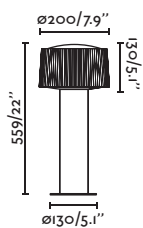

**Post** 152  
**Pole** 216  
**Suspended** 324  
**Wall** 390

**Mistu 600**  
Faro Lab

IP44

74434B-02 ●● Dark Grey + Opal 111,30€

<b>Material</b>	<b>Body</b> Aluminium
	<b>Diff</b> Opal PMMA
<b>Light Source</b>	1 E27 max. 15W
<b>Bulb incl.</b>	No
<b>Recom. Bulb</b>	17437
<b>Class</b>	I