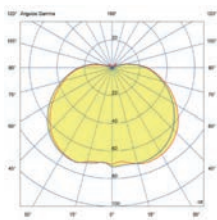

# Leaf

Design Estudi Ribaudí

**Piccola**  
Faro Lab

IP65 IK08 incl.

- 70245 ● Matt Black 168,60€
- 70246 ● Matt White 168,60€

<b>Material</b>	<b>Body</b> Aluminium <b>Diff</b> Opal PMMA
<b>Power</b>	6W
<b>Lumen Output</b>	360lm
<b>Light Source</b>	SMD LED 2700K
<b>Class</b>	I
<b>CRI</b>	>80
<b>Voltage (V/Hz)</b>	100V-240V/50-60Hz
<b>Cable</b>	1.5 MT