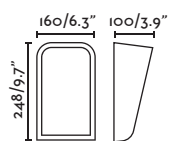

# Mask

Lucid Product Design

IP65 IK06 incl. SEA SIDE SUITABLE

71279 ● Dark Grey 241,90€

<b>Material</b>	<b>Body</b> Aluminium
	<b>Diff</b> Opal Glass
<b>Power</b>	15W
<b>Lumen Output</b>	550lm
<b>Light Source</b>	SMD LED 3000K
<b>Class</b>	I
<b>CRI</b>	>80
<b>Voltage (V/Hz)</b>	100V-240V/50-60Hz