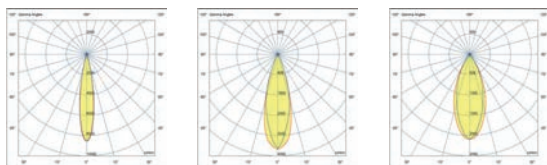

Family	Finish	Color T°	Beam Angle
75303- Puk Projector ø85	2 Black	2 2700K	1 15°
		3 3000K	2 30°
			3 50°

Example: 75303-232 Puk Ø85 black 3000K 30°

15°

30°

50°

Option	Color T°	CRI	Power	Lumen Output	Beam Angle
75303	2700K	80	25W	2166lm / 2238lm / 2004lm	15° / 30° / 50°
75303	3000K			2280lm / 2356lm / 2109lm	15° / 30° / 50°