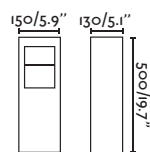

## Cast 500

IP65 IK06 incl.

74156

● Dark Grey 350,10€

<b>Material</b>	<b>Body</b> Concrete
	<b>Diff</b> Opal PC
<b>Power</b>	10W
<b>Lumen Output</b>	550lm
<b>Light Source</b>	SMD LED 3000K
<b>Class</b>	I
<b>CRI</b>	>80
<b>Voltage (V/Hz)</b>	220V-240V/50-60Hz