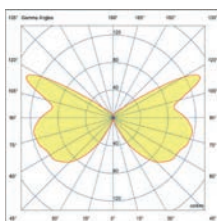

## Giza 265

IP54 IK05 incl.

70767

● Dark Grey 179,90€

<b>Material</b>	<b>Body</b> Aluminium <b>Diff</b> Opal PC
<b>Power</b>	15W
<b>Lumen Output</b>	500lm
<b>Light Source</b>	COB LED 3000K
<b>Class</b>	I
<b>CRI</b>	>80
<b>Voltage (V/Hz)</b>	100V-240V/50-60Hz