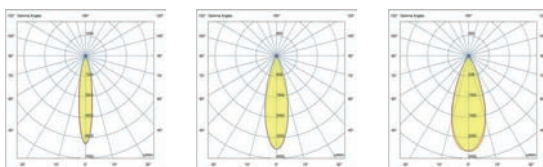

Example: 75702-221 Clap projector black 2700K 15°

15°

24°

38°

Option	Color T°	CRI	Power	Lumen Output	Beam Angle
75702	2700K	80	6W	481lm / 553lm / 508lm	15° / 24° / 38°
75702	3000K			496lm / 570lm / 524lm	15° / 24° / 38°