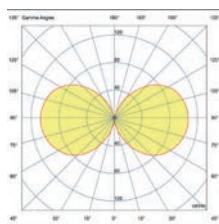

## Bambou 1068

IP65 IK06 incl. CONNECTOR IP68

75556

● Matt Black 155,90€

<b>Material</b>	Body Aluminium
	Diff Transparent Glass
<b>Power</b>	8W
<b>Lumen Output</b>	606lm
<b>Light Source</b>	MODULO LED 2700K
<b>Class</b>	I
<b>CRI</b>	>=80
<b>Voltage (V/Hz)</b>	200V-250V/50-60Hz
<b>Beam angle</b>	360°
<b>Cable</b>	0.2 MT