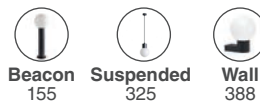

**Moon 300**  
Faro Lab

IP44

74433S-01 ●● Dark Grey + Opal 101,30€

<b>Material</b>	<b>Body</b> Aluminium
	<b>Diff</b> Opal PMMA
<b>Light Source</b>	1 E27 max. 15W
<b>Bulb incl.</b>	No
<b>Recom. Bulb</b>	17437
<b>Class</b>	I