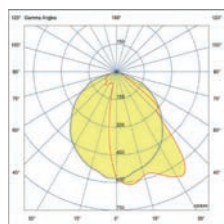

outdoor

Surface

Brow 70409

473