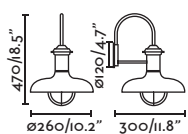

## Estoril

IP33 IK06

71140

● Rust Brown 97,80€

<b>Material</b>	<b>Body Steel</b>
	<b>Diff Transparent Glass</b>
<b>Light Source</b>	1 E27 max. 15W
<b>Bulb incl.</b>	No
<b>Recom. Bulb</b>	17462
<b>Class</b>	I