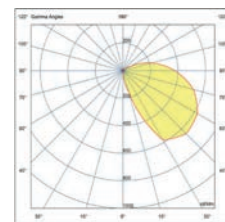

## Cast 500

IP65 IK06 incl.

74156

● Dark Grey 350,10€

<b>Material</b>	<b>Body</b> Concrete
	<b>Diff</b> Opal PC
<b>Power</b>	10W
<b>Lumen Output</b>	550lm
<b>Light Source</b>	SMD LED 3000K
<b>Class</b>	I
<b>CRI</b>	>80
<b>Voltage (V/Hz)</b>	220V-240V/50-60Hz