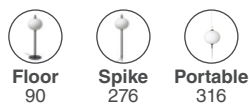

Saigon out R55
Nahtrang

IP44

71579-02

● Dark Grey + White 264,10€

Saigon out R45
Nahtrang

IP44 IK06

71579C-04

● Dark Grey + White 244,90€

Saigon out R17
Nahtrang

IP44

71579C-03

● Dark Grey + White 231,90€

Material	Body Aluminium
	Shade PEMD
Light Source	1 E27 max. 15W
Bulb incl.	No
Recom. Bulb	17463
Class	II
Cable	1.2 MT

Material	Body Aluminium
	Shade PEMD
Light Source	1 E27 max. 15W
Bulb incl.	No
Recom. Bulb	17463
Class	II
Cable	1.2 MT

Material	Body Aluminium
	Shade PEMD
Light Source	1 E27 max. 15W
Bulb incl.	No
Recom. Bulb	17463
Class	II
Cable	1.2 MT