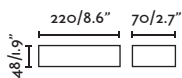

outdoor

Surface

Doro 500 71908