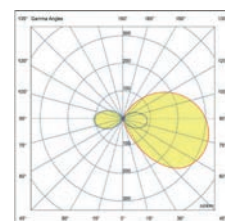

## Scuba louver 1200

IP65 IK10 incl.

NEW

75757 NEW ● Black 260,90€

<b>Material</b>	<b>Body</b> Aluminium
	<b>Diff</b> Transparent PC
<b>Power</b>	36W
<b>Lumen Output</b>	1510lm
<b>Light Source</b>	SMD LED 2700K
<b>Class</b>	I
<b>CRI</b>	>90
<b>Voltage (V/Hz)</b>	220V-240V/50-60Hz
<b>Beam angle</b>	60°
<b>Cable</b>	1.5 MT