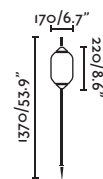

Saigon out 1350 R55
Nahtrang

IP44

Saigon out 730 R17
Nahtrang

IP44

Saigon out 1370 R17
Nahtrang

IP44

Material	Body Aluminium
	Shade PEMD
Light Source	1 E27 max. 15W
Bulb incl.	No
Recom. Bulb	17463
Class	II
Cable	2 MT

Material	Body Aluminium
	Shade PEMD
Light Source	1 E27 max. 15W
Bulb incl.	No
Recom. Bulb	17463
Class	II
Cable	2 MT

Material	Body Aluminium
	Shade PEMD
Light Source	1 E27 max. 15W
Bulb incl.	No
Recom. Bulb	17463
Class	II
Cable	2 MT