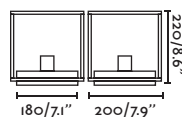

## Sete

IP54 IK04 incl.

75521 ● Dark Grey + Opal 210,60€

<b>Material</b>	<b>Body</b> Aluminium <b>Diff</b> Opal PC
<b>Power</b>	6W
<b>Lumen Output</b>	155lm
<b>Light Source</b>	SMD LED 3000K
<b>Class</b>	I
<b>CRI</b>	>80
<b>Voltage (V/Hz)</b>	100V-240V/50-60Hz