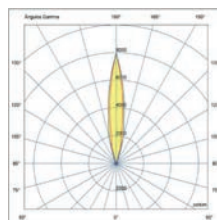

## Geiser 180

- 70308 10° ● Satin Stainless **257,60€**
- 70309 38° ● Satin Stainless **257,60€**

<b>Material</b>	<b>Body</b> Stainless steel 316L+Aluminium
	<b>Diff</b> Transparent Glass
<b>Power</b>	12,5W
<b>Lumen Output</b>	1400lm
<b>Light Source</b>	COB LED 3000K
<b>Class</b>	I
<b>CRI</b>	>80
<b>Voltage (V/Hz)</b>	100V-240V/50-60Hz
<b>Cut out</b>	ø165
<b>Resistance (Kg)</b>	2000Kg