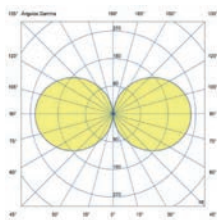

**Plaza**

IP54 IK10 incl.

75607 ● Dark Grey 562,60€

<b>Material</b>	<b>Body</b> Aluminium
	<b>Diff</b> Transparent PC
<b>Power</b>	24W
<b>Lumen Output</b>	1120lm
<b>Light Source</b>	SMD LED 3000K
<b>Class</b>	I
<b>CRI</b>	>80
<b>Voltage (V/Hz)</b>	220V-240V/50-60Hz