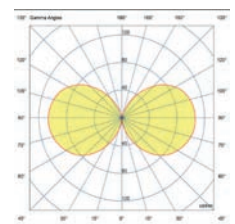

## Bezel

IP65 IK06 incl. IP68 CONNECTOR

70248

● Matt Black 159,80€

<b>Material</b>	Body Aluminium Diff Transparent Glass
<b>Power</b>	8W
<b>Lumen Output</b>	349lm
<b>Light Source</b>	COB LED 2700K
<b>Class</b>	I
<b>CRI</b>	90
<b>Voltage (V/Hz)</b>	220V-240V/50-60Hz
<b>Cable</b>	1.2 MT