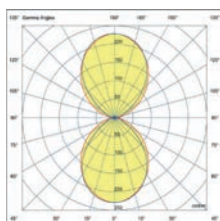

## Tane

IP44  incl.

72269

● Dark Grey 83,90€

<b>Material</b>	<b>Body</b> Aluminium <b>Diff</b> Opal Glass
<b>Power</b>	2x3,5W
<b>Lumen Output</b>	2x140lm
<b>Light Source</b>	SMD LED 3000K
<b>Class</b>	I
<b>CRI</b>	>80
<b>Voltage (V/Hz)</b>	100V-240V/50-60Hz
<b>Beam angle</b>	100°