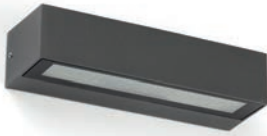

Lako

IP65 IK07 incl.