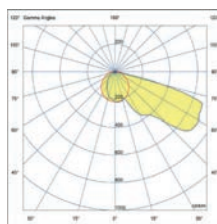

## Nase SQ

IP44  

- 70395 ● Matt White 49,90€
- 70398 ● Dark Grey 49,90€

<b>Material</b>	<b>Body</b> Aluminium
	<b>Diff</b> Transparent PC
<b>Power</b>	3W
<b>Lumen Output</b>	100lm
<b>Light Source</b>	SMD LED 3000K
<b>Class</b>	II
<b>CRI</b>	>80
<b>Voltage (V/Hz)</b>	220V-240V/50-60Hz
<b>Beam angle</b>	120°
<b>Cut out</b>	92x87