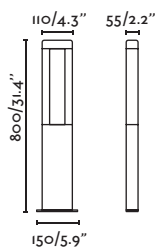

## Nanda 800

IP54  incl.

71217

● Dark Grey 194,70€

<b>Material</b>	<b>Body</b> Aluminium
	<b>Diff</b> Opal PC
<b>Power</b>	12W
<b>Lumen Output</b>	500lm
<b>Light Source</b>	SMD LED 3000K
<b>Class</b>	I
<b>CRI</b>	>80
<b>Voltage (V/Hz)</b>	100V-240V/50-60Hz