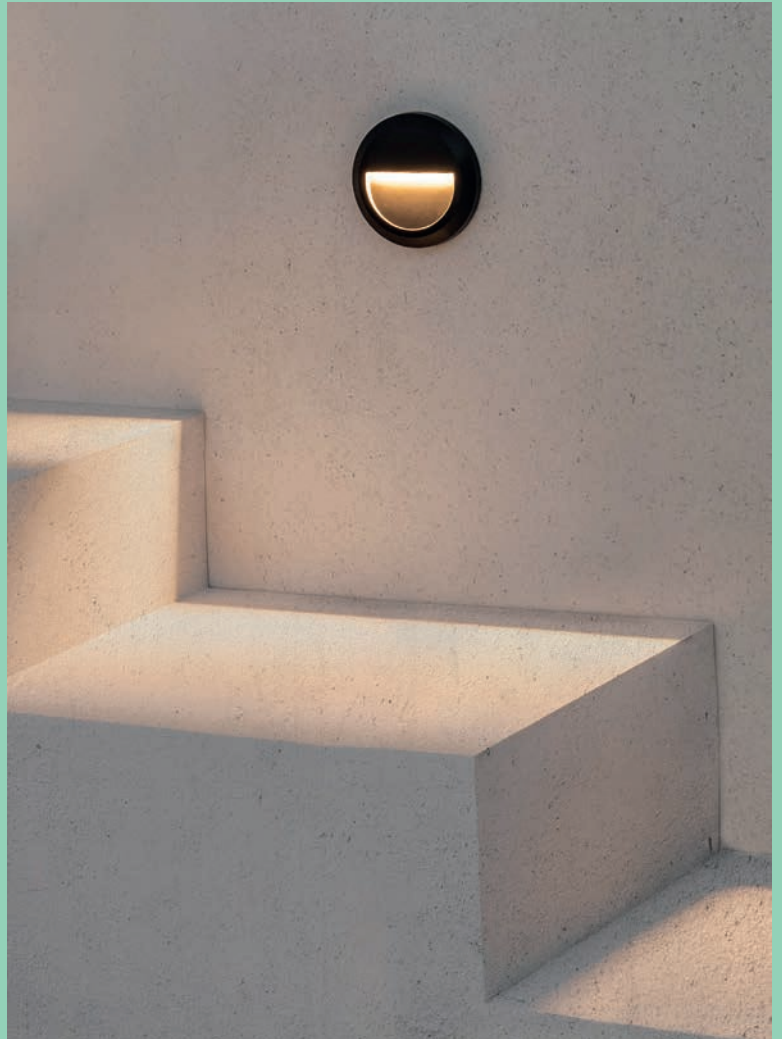

Grant R 70656