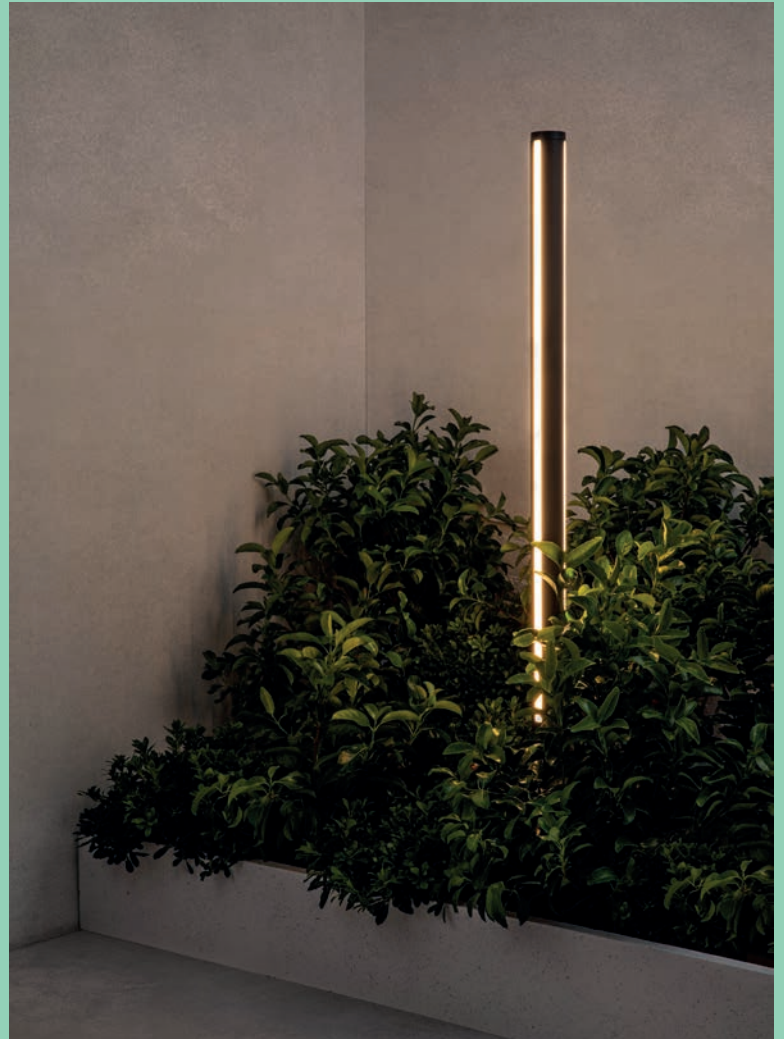

Grop 2000 75602