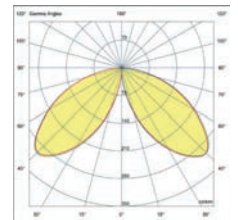

**Plaza**

IP54 IK10 incl.

75607 ● Dark Grey 562,60€

<b>Material</b>	<b>Body</b> Aluminium
	<b>Diff</b> Transparent PC
<b>Power</b>	24W
<b>Lumen Output</b>	1120lm
<b>Light Source</b>	SMD LED 3000K
<b>Class</b>	I
<b>CRI</b>	>80
<b>Voltage (V/Hz)</b>	220V-240V/50-60Hz