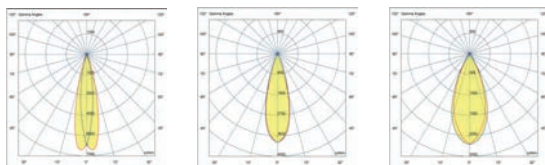

Family	Finish	Color T°	Beam Angle
75302- Puk Projector ø59	2 Black	2 2700K	1 15°
		3 3000K	2 30°
			3 50°

Example: 75302-223 Puk Ø59 black 2700K 50°

15°

30°

50°

Option	Color T°	CRI	Power	Lumen Output	Beam Angle
75302	2700K	80	12.5W	650lm / 763lm / 538lm	15° / 30° / 50°
75302	3000K			691lm / 811lm / 572lm	15° / 30° / 50°