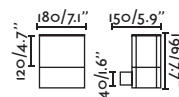

Datna 74440

Tram 75533

**Block 135**  
Àlex & Manel Llusçà

IP65 IK06 SEA SIDE  
SUITABLE

74139 ● Grey Cement 154,30€

<b>Material</b>	<b>Body</b> Concrete
	<b>Diff</b> Opal Glass
<b>Light Source</b>	1 E27 max. 15W
<b>Bulb incl.</b>	No
<b>Recom. Bulb</b>	17462
<b>Class</b>	I