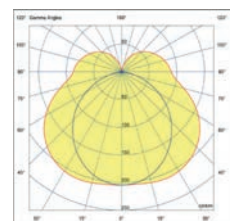

## Pivot

IP65 IK06 incl.

71304 ● Matt White 112,70€  
71305 ● Dark Grey 114,70€

<b>Material</b>	<b>Body</b> Aluminium
	<b>Diff</b> Opal Glass
<b>Power</b>	10W
<b>Lumen Output</b>	500lm
<b>Light Source</b>	SMD LED 3000K
<b>Class</b>	I
<b>CRI</b>	>80
<b>Voltage (V/Hz)</b>	100V-240V/50-60Hz