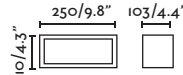

## Tejo

IP54 IK06

70573

● Dark Grey 73,50€

70573B

● Matt White 73,50€

<b>Material</b>	<b>Body</b> Aluminium
	<b>Diff</b> Opal PC
<b>Light Source</b>	1 E27 max. 15W
<b>Bulb incl.</b>	No
<b>Recom. Bulb</b>	17463
<b>Class</b>	I