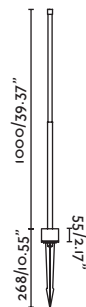

## Bambou 1268

IP65 IK06 incl. CONNECTOR IP68

75557

● Matt Black 168,20€

<b>Material</b>	Body Aluminium
	Diff Transparent Glass
<b>Power</b>	8W
<b>Lumen Output</b>	606lm
<b>Light Source</b>	MODULO LED 2700K
<b>Class</b>	I
<b>CRI</b>	>=80
<b>Voltage (V/Hz)</b>	200V-250V/50-60Hz
<b>Beam angle</b>	360°
<b>Cable</b>	0.2 MT