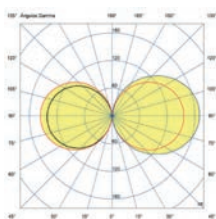

## Beret 1800

IP54 IK04  
incl.

75524

● Dark Grey 313,90€

<b>Material</b>	<b>Body</b> Aluminium <b>Diff</b> Opal PMMA
<b>Power</b>	16W
<b>Lumen Output</b>	625lm
<b>Light Source</b>	SMD LED 4000K
<b>Class</b>	I
<b>CRI</b>	>80
<b>Voltage (V/Hz)</b>	100V-240V/50-60Hz