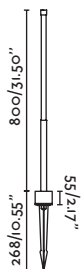

## Bambou 1068

IP65 IK06 incl. CONNECTOR IP68

75556

● Matt Black 155,90€

<b>Material</b>	Body Aluminium
	Diff Transparent Glass
<b>Power</b>	8W
<b>Lumen Output</b>	606lm
<b>Light Source</b>	MODULO LED 2700K
<b>Class</b>	I
<b>CRI</b>	>=80
<b>Voltage (V/Hz)</b>	200V-250V/50-60Hz
<b>Beam angle</b>	360°
<b>Cable</b>	0.2 MT