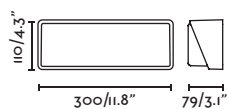

# Balic

Design Yembarastudio

**Half**  
Nahtrang

IP65  incl.

71537 ● Dark Grey 152,10€

<b>Material</b>	<b>Body</b> Aluminium
	<b>Diff</b> Opal Glass
<b>Power</b>	20W
<b>Lumen Output</b>	1350lm
<b>Light Source</b>	SMD LED 3000K
<b>Class</b>	I
<b>CRI</b>	>80
<b>Voltage (V/Hz)</b>	220V-240V/50-60Hz