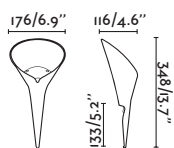

**Leaf**  
Estudi Ribaudí

IP44 IK10 SEA SIDE SUITABLE 

70233

● Grey 89,90€

<b>Material</b>	<b>Body</b> Recycled ABS
	<b>Diff</b> Opal PC
<b>Light Source</b>	1 GU10 max. 8W
<b>Bulb incl.</b>	No
<b>Recom. Bulb</b>	17324
<b>Class</b>	II
<b>Cable</b>	0.5 MT