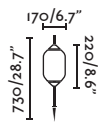

Saigon out 1350 R55
Nahtrang

IP44

Saigon out 730 R17
Nahtrang

IP44

Saigon out 1370 R17
Nahtrang

IP44

Material	Body Aluminium
	Shade PEMD
Light Source	1 E27 max. 15W
Bulb incl.	No
Recom. Bulb	17463
Class	II
Cable	2 MT

Material	Body Aluminium
	Shade PEMD
Light Source	1 E27 max. 15W
Bulb incl.	No
Recom. Bulb	17463
Class	II
Cable	2 MT

Material	Body Aluminium
	Shade PEMD
Light Source	1 E27 max. 15W
Bulb incl.	No
Recom. Bulb	17463
Class	II
Cable	2 MT