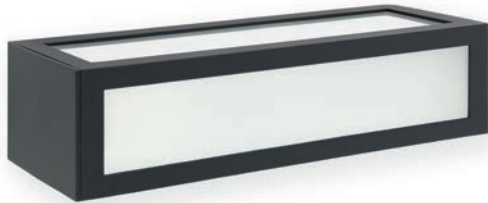

## Natron

IP54 IK06

70887

● Dark Grey 97,90€

<b>Material</b>	<b>Body</b> Aluminium
	<b>Diff</b> Opal Glass
<b>Light Source</b>	1 E27 max. 15W
<b>Bulb incl.</b>	No
<b>Recom. Bulb</b>	17437
<b>Class</b>	I