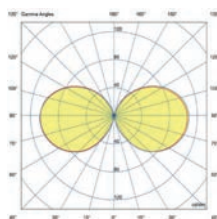

## Sete

IP54 IK04 incl.

75521 ● Dark Grey + Opal 210,60€

<b>Material</b>	<b>Body</b> Aluminium <b>Diff</b> Opal PC
<b>Power</b>	6W
<b>Lumen Output</b>	155lm
<b>Light Source</b>	SMD LED 3000K
<b>Class</b>	I
<b>CRI</b>	>80
<b>Voltage (V/Hz)</b>	100V-240V/50-60Hz