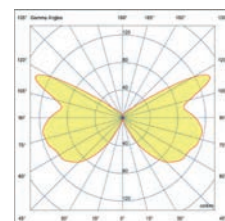

## Giza 650

IP54 IK05 incl.

70768

● Dark Grey 227,20€

<b>Material</b>	<b>Body</b> Aluminium <b>Diff</b> Opal PC
<b>Power</b>	15W
<b>Lumen Output</b>	500lm
<b>Light Source</b>	COB LED 3000K
<b>Class</b>	I
<b>CRI</b>	>80
<b>Voltage (V/Hz)</b>	100V-240V/50-60Hz