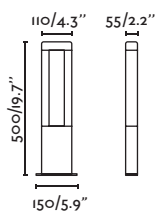

## Nanda 500

IP54  incl.

71216

● Dark Grey 148,70€

<b>Material</b>	<b>Body</b> Aluminium
	<b>Diff</b> Opal PC
<b>Power</b>	12W
<b>Lumen Output</b>	500lm
<b>Light Source</b>	SMD LED 3000K
<b>Class</b>	I
<b>CRI</b>	>80
<b>Voltage (V/Hz)</b>	100V-240V/50-60Hz