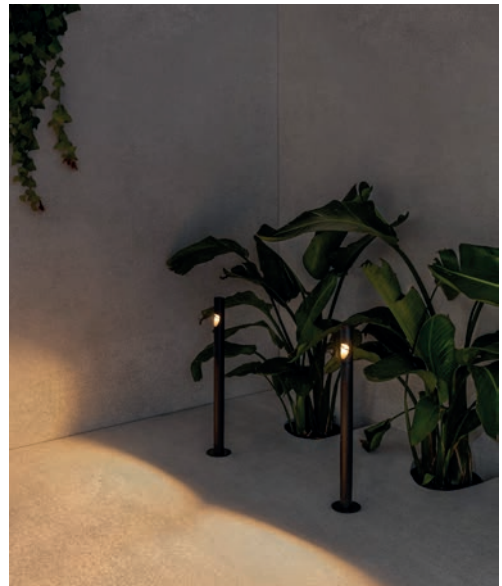

## Bezel

IP65 IK06 incl. IP68 CONNECTOR

70247

● Matt Black 161,40€

<b>Material</b>	<b>Body</b> Aluminium
	<b>Diff</b> Transparent Glass
<b>Power</b>	8W
<b>Lumen Output</b>	349lm
<b>Light Source</b>	COB LED 2700K
<b>Class</b>	I
<b>CRI</b>	90
<b>Voltage (V/Hz)</b>	220V-240V/50-60Hz