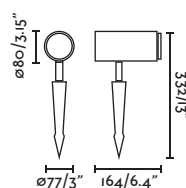

**Projector**  
246

Tono

IP44

73150 ● Matt Black 48,80€

Garten lampholder

IP54

73111 ● Matt Black 28,20€

Garten plug