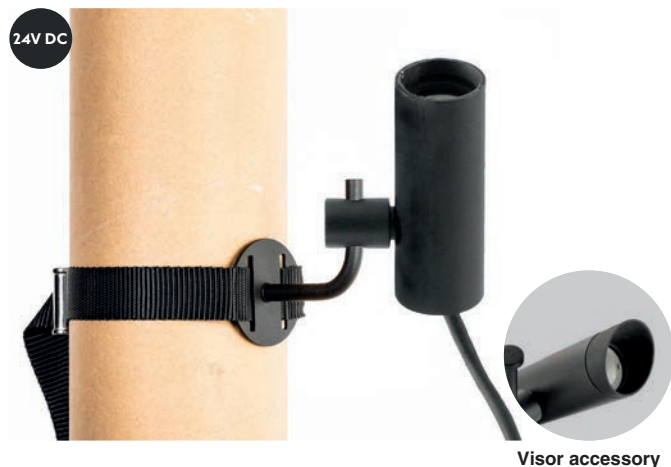

## Clap proyector árbol 24V

Faro Lab

IP65 no incl. 355° 360°

Visor accessory

75703-233 ● Black 112,10€

Material	Body Aluminium
Power	6W
Lumen Output	524lm
Light Source	COB LED 3000K
Class	III
CRI	>80
Voltage (V/Hz)	24V DC
Beam angle	38°
Recom. Driver	98324026
Cable	2 MT