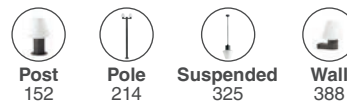

**Post** 152  
**Pole** 216  
**Suspended** 324  
**Wall** 390

**Mistu 600**  
Faro Lab

IP44

74434B-02 ●● Dark Grey + Opal 111,30€

<b>Material</b>	<b>Body</b> Aluminium
	<b>Diff</b> Opal PMMA
<b>Light Source</b>	1 E27 max. 15W
<b>Bulb incl.</b>	No
<b>Recom. Bulb</b>	17437
<b>Class</b>	I