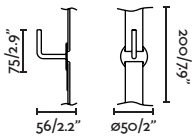

## Accesorio fijación árbol Clap

Faro Lab

75703-2

● Black 39,90€

**Material** Body Aluminium

\*Use with 1 projector max.

Candela 70790

**OUTDOOR**