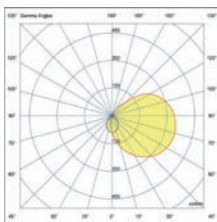

# Mask

Lucid Product Design

IP65 IK06 incl. SEA SIDE SUITABLE

71279 ● Dark Grey 241,90€

<b>Material</b>	<b>Body</b> Aluminium
	<b>Diff</b> Opal Glass
<b>Power</b>	15W
<b>Lumen Output</b>	550lm
<b>Light Source</b>	SMD LED 3000K
<b>Class</b>	I
<b>CRI</b>	>80
<b>Voltage (V/Hz)</b>	100V-240V/50-60Hz