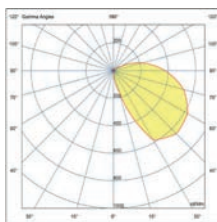

## Cast 500

IP65 IK06 incl.

74156

● Dark Grey 350,10€

<b>Material</b>	<b>Body</b> Concrete
	<b>Diff</b> Opal PC
<b>Power</b>	10W
<b>Lumen Output</b>	550lm
<b>Light Source</b>	SMD LED 3000K
<b>Class</b>	I
<b>CRI</b>	>80
<b>Voltage (V/Hz)</b>	220V-240V/50-60Hz