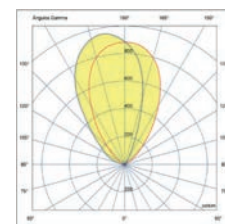

## Geiser 180 wallwasher

IP67 IK08 incl. SEA SIDE SUITABLE incl. 

NEW

70312 NEW ● Satin Stainless 229,50€

<b>Material</b>	Body Stainless steel 316L+Aluminium
<b>Power</b>	12,5W
<b>Lumen Output</b>	464lm
<b>Light Source</b>	COB LED 3000K
<b>Class</b>	II
<b>CRI</b>	>80
<b>Voltage (V/Hz)</b>	220V-240V/50-60Hz
<b>Cut out</b>	ø170
<b>Resistance (Kg)</b>	1000Kg