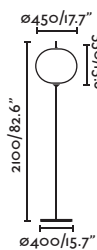

<b>Material</b>	<b>Body</b> Aluminium
	<b>Diff</b> Opal PEMD
	<b>Shade</b> PEMD
<b>Light Source</b>	1 E27 max. 15W
<b>Bulb incl.</b>	No
<b>Recom. Bulb</b>	17463
<b>Class</b>	II
<b>Cable</b>	2 MT

<b>Material</b>	<b>Body</b> Aluminium
	<b>Diff</b> Opal PEMD
	<b>Shade</b> PEMD
<b>Light Source</b>	1 E27 max. 15W
<b>Bulb incl.</b>	No
<b>Recom. Bulb</b>	17463
<b>Class</b>	II
<b>Cable</b>	2 MT