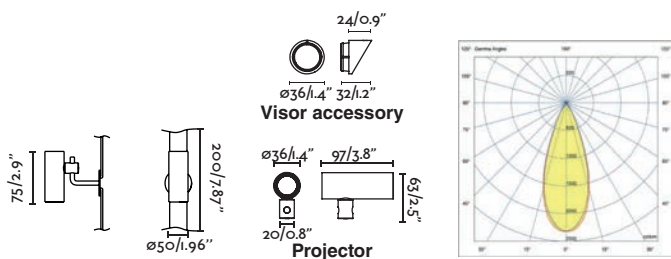

## Clap proyector árbol

Faro Lab

IP65 incl. 355° 360° IP68 CONNECTOR

Visor accessory

75703-233DR ● Black 154,10€

Material	Body Aluminium
Power	6W
Lumen Output	524lm
Light Source	COB LED 3000K
Class	II
CRI	>80
Voltage (V/Hz)	220V-240V/50-60Hz
Beam angle	38°
Cable	2 MT