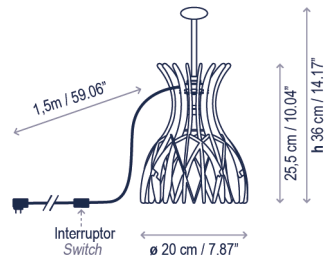

Domita M/36

Diseño / Design:

Benedetta Tagliabue | Joana Bover / 2019

Tipología: Mesa

Typology: Table lamp

Ambiente: Interior

Environment: Indoor

Descripción técnica / Technical description:

 Peso Neto: 0,46 kg
Net Weight: 0,46 kg

 1 Caja/Box | 28 x 28 x 46 cm | 0,036 m³
Peso bruto / Gross Weight: 1,33 kg

Materiales: Hierro, Aluminio, Madera
acabado haya.

Materials: Iron, Aluminum, Wood finished
beech.

Descripción lámpara / Lamps description:

  100-240V
50/60Hz | IP-20 |  1 x MAX 8W LED GU5.3

Ref

Acabados / Finishing

Ean13

25802316114

Marrón - Madera Natural
Brown - Natural Wood

8435493724195