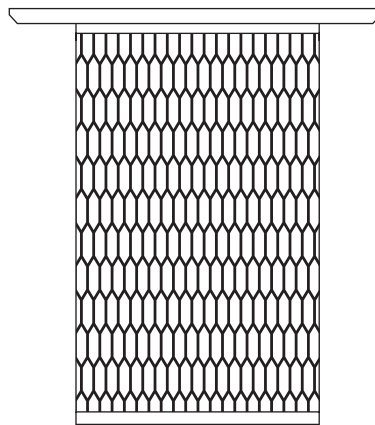

Mesh

Side table Ø48

by Patricia Urquiola

kettal

Side table Ø48

Designer
Patricia Urquiola

Collection
Mesh

Reference
KS1702000

cm/inch

53/20,8

cm/inch

Ø31/12,2

Ø48/18,8

kettal

Side table Ø48

Designer
Patricia Urquiola