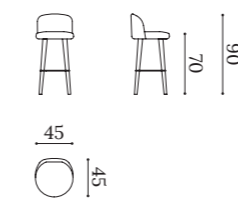

Assise tapissée en mousse de polyuréthane haute densité.  
Pieds en bois verni.  
Option avec pieds en bois verni avec sabots.

Silla / Chair / Chaise

ELSA

EMIL

Taburete / Barstool / Tabouret

ELSA T

EMIL T

ELOY

▲ ELOY taburete  
ELOY barstool  
ELOY Tabouret

▲ ELSA taburete  
ELSA barstool  
ELSA Tabouret

▲ EMILY taburete  
EMILY barstool  
EMILY Tabouret