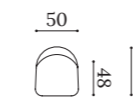

Assise tapissée en mousse de polyuréthane haute densité.  
Pieds en bois verni.  
Option avec pieds en bois verni avec sabots.

Silla / Chair / Chaise

ELSA

EMIL

Taburete / Barstool / Tabouret

ELSA T

EMIL T

ELOY