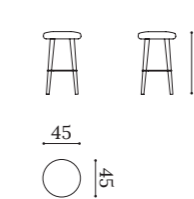

Assise tapissée en mousse de polyuréthane haute densité.  
Pieds en bois verni.  
Option avec pieds en bois verni avec sabots.

Silla / Chair / Chaise

ELSA

EMIL

Taburete / Barstool / Tabouret

ELSA T

EMIL T

ELOY

▲ ELOY taburete  
ELOY barstool  
ELOY Tabouret

▲ ELSA taburete  
ELSA barstool  
ELSA Tabouret

▲ EMILY taburete  
EMILY barstool  
EMILY Tabouret