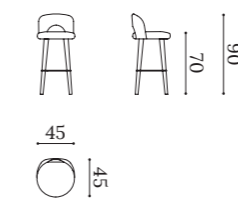

Assise tapissée en mousse de polyuréthane haute densité.  
Pieds en bois verni.  
Option avec pieds en bois verni avec sabots.

Silla / Chair / Chaise

ELSA

EMIL

Taburete / Barstool / Tabouret

ELSA T

EMIL T

ELOY

▲ ELOY taburete  
ELOY barstool  
ELOY Tabouret

▲ ELSA taburete  
ELSA barstool  
ELSA Tabouret

▲ EMILY taburete  
EMILY barstool  
EMILY Tabouret