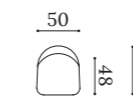

Assise tapissée en mousse de polyuréthane haute densité.  
Pieds en bois verni.  
Option avec pieds en bois verni avec sabots.

Silla / Chair / Chaise

ELSA

EMIL

Taburete / Barstool / Tabouret

ELSA T

EMIL T

ELOY