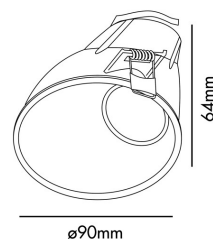

FRESH Bañador de pared oro GU10

Ref. 02100603

FRESH también está disponible en la versión bañador de pared oro para poder dar el confort lumínico necesario en la iluminación de tu negocio. Su fuente de luz es GU10 max 50W no incluida.

Características técnicas

Bombilla:	GU10
Incluye Bombilla:	No
Transformador:	
Incluye Transformador:	No
Voltaje:	100-240V
IP:	20
Clase:	II
Material:	Aluminio inyectado
Diseñador:	
Bombilla Recomendada:	17324
Descripción Bombilla Recomendada:	BOMBILLA GU10 LED 8W 2700K 60° NEGRA
Alto:	64 mm
Diámetro:	90 Ø
Peso:	0.10 kg
Volumen:	0.00069 m3