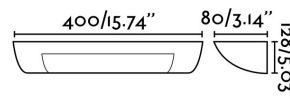

CHERAS-4 Lámpara aplique blanco

Ref. 63175

Luminaria aplique de aspecto moderno fabricada en yeso. Bombilla 1 x R7s JP78 10W no incluida.

Características técnicas

Bombilla:	1 x R7S JP78 8W LED
Incluye Bombilla:	No
Transformador:	
Incluye Transformador:	No
Voltaje:	100-240V
Frecuencia de funcionamiento:	
IP:	20
Clase:	I
Material:	Yeso
Bombilla Recomendada:	17488
Descripción Bombilla Recomendada:	BOMBILLA LED JP78MM R7S 7W 2700K
Largo:	400 mm
Ancho:	80 mm
Alto:	128 mm
Peso:	1.90 kg
Volumen:	0.00926 m3