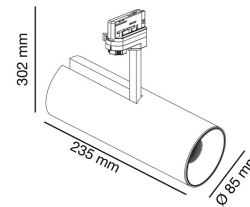

FUGA MEDIUM Proyector blanco LED CRI95 17W 2700K 60°

Ref. 011201401

Versión MEDIUM de FUGA, una familia de proyectores de formato tubular. Se pueden ajustar en su eje vertical 350° y en su eje horizontal 90°. Todos los componentes se alojan dentro de la carcasa del proyector, consiguiendo un diseño depurado. Los proyectores distribuyen la luz allí dónde es necesaria gracias a la posibilidad de orientarlos. El Índice de Reproducción Cromática de 95, ofrece una reproducción del color realista. Con una temperatura de color de 2700K, este proyector permite crear ambientes cálidos y confortables.

Características técnicas

Bombilla:	LED 17W CRI95 2700K 60°
Incluye Bombilla:	Si
Transformador:	Driver
Incluye Transformador:	Si
Voltaje:	100-240V
Frecuencia de funcionamiento:	
IP:	20
Clase:	I
Material:	Aluminio inyectado, reflector de aluminio y difusor cristal templado
Bombilla Recomendada:	
Largo:	85 mm
Alto:	235 mm
Peso:	1.61 kg