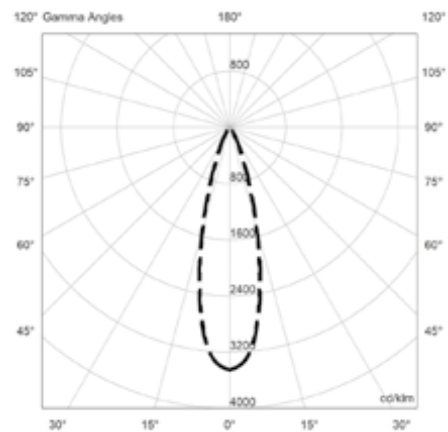

6 W / 220-240 V / 50-60 Hz
690 Lumen / 3000 K / CRI 80

Ángulo de apertura 120°
120° lighting angle
Angle d'ouverture de 120°
Abstrahlwinkel 120°

Medidas / Measures / Measurements / Mittengun

Giratorio / Turnable / Giratoire / Turnable