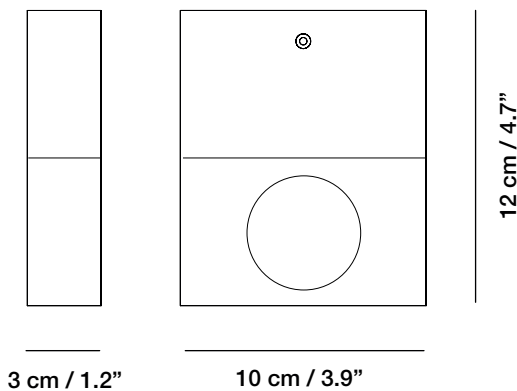

6 W / 220-240 V / 50-60 Hz
690 Lumen / 3000 K / CRI 80

Ángulo de apertura 120°
120° lighting angle
Angle d'ouverture de 120°
Abstrahlwinkel 120°

Medidas / Measures / Measurements / Mittengun

Giratorio / Turnable / Giratoire / Turnable