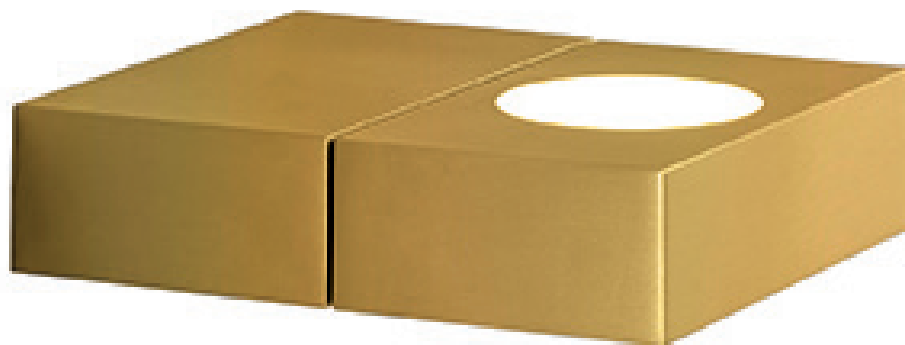

QUADRAT

NAHTRANG
DISSENY
2012