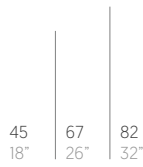

Solanas

Daniel Germani

Sillón. Lounge chair

with dektion®
armrest

without dektion®
armrest

Medidas. Sizes

90
35"

82
32"

Características. Characteristics

Estructura. Frame
PT11877
⚖ 36 Kg - 79.20 lbs

Colchoneta. Mat. Cushion
PT11872
⚖ 8 Kg - 17.60 lbs

Cojín. Cushion. Pillow
PT14414
60x25 cm / 24"x10" | ⚖ 0,85 Kg - 1.87 lbs