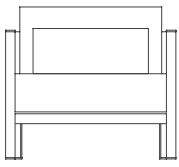

Solanas

Daniel Germani

Sillón. Lounge chair

with dektion®
armrest

without dektion®
armrest

Medidas. Sizes

90
35"

82
32"

45
18" | 67
26" | 82
32"

Materiales. Materials

Aluminio termolacado.
Chapa microperforada.
Dekton® [opcional].
Asiento de gomaespuma de poliuretano y fibra de poliéster con tejido hidrófugo.
Respaldo y cojín relleno de fibra de poliéster con tejido hidrófugo.
Tapicería de tejido técnico para exterior desenfundable.
Funda protectora [opcional].