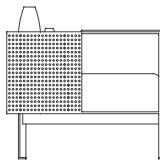

Solanas

Daniel Germani

Sillón. Lounge chair

with dektion®
armrest

without dektion®
armrest

Medidas. Sizes

90
35"

82
32"

45
18" | 67
26" | 82
32"

Materiales. Materials

Aluminio termolacado.
Chapa microperforada.
Dekton® [opcional].
Asiento de gomaespuma de poliuretano y fibra de poliéster con tejido hidrófugo.
Respaldo y cojín relleno de fibra de poliéster con tejido hidrófugo.
Tapicería de tejido técnico para exterior desenfundable.
Funda protectora [opcional].