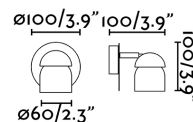

**Material:** Steel and ABS

**Designer:** FARO TEAM

**Length:** 100 mm

**Net Width:** 100 mm

**Height:** 100 mm

**Diameter:** 60 Ø

**Volume:** 0.00145 m3

8421776182790