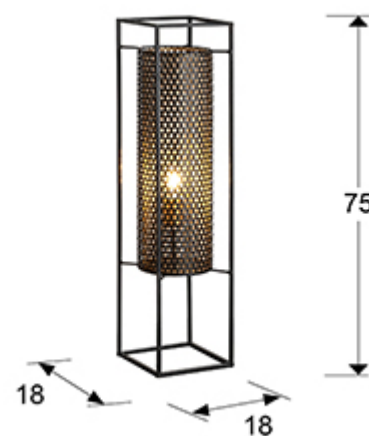

## Vera 493045

Настольные лампы

Фонарь большой с 1 лампой из чеканного металла, чёрное покрытие снаружи и золотистое покрытие внутри.

·This item includes 1 E27 LED 6W. DIMABLE

### ОБЩАЯ ИНФОРМАЦИЯ

Каталог: i36 Iluminación  
Страница: 289  
Тип: Настольные лампы  
Коллекция: Vera

### РАЗМЕРЫ

Размеры: ↔ 18,0 ↓ 75,0 ↗ 18,0 cm  
Вес: 1,6 Kg

### РАЗМЕРЫ УПАКОВКИ

Вес: 2,6 Kg  
Объём: 0,0610м³  
Размеры: ↔ 27,0 ↓ 84,0 ↗ 27,0 cm