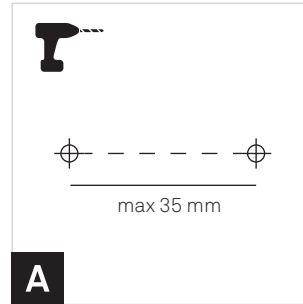

Neo Smart

PX-0516

FOR
LIGHT

<p>1</p>  <p>LightForLife</p> <p>Bluetooth ON</p>	<p>2</p>  <p>smartapp.tuya.com/lightforlifsmart</p> <p>Download on the App Store</p> <p>GET IT ON Google Play</p> <p>Download</p>	
<p>3</p>  <p>4</p> 	<p>5</p>  <p>ON</p>	<p>6</p>  <p>OFF - ON x3</p>
<p>7</p>  <p>Confirm</p>	<p>8</p> 	 <p>leds-c4.com/sites/default/files/media/files/manual-lightforlife-en.pdf</p>