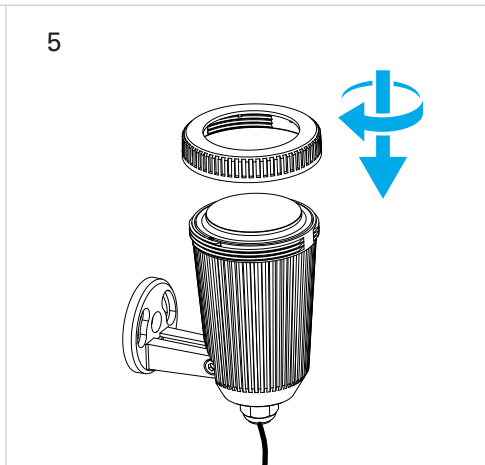

Neo Smart

PX-0516

FOR
LIGHT

<p>1</p>  <p>LightForLife</p> <p>Bluetooth ON</p>	<p>2</p>  <p>smartapp.tuya.com/lightforlifsmart</p> <p>Download on the App Store</p> <p>GET IT ON Google Play</p> <p>Download</p>	
<p>3</p>  <p>4</p> 	<p>5</p>  <p>ON</p>	<p>6</p>  <p>OFF - ON x3</p>
<p>7</p>  <p>Confirm</p>	<p>8</p> 	 <p>leds-c4.com/sites/default/files/media/files/manual-lightforlife-en.pdf</p>