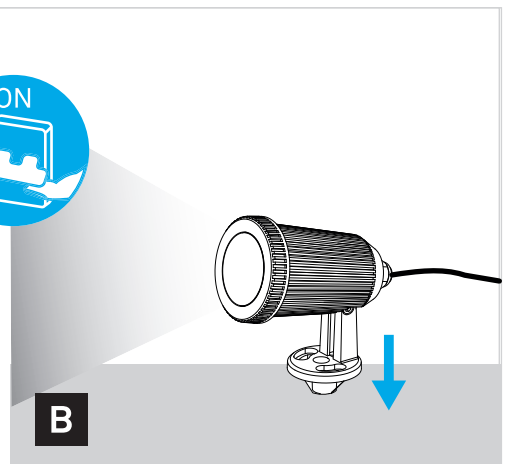

Neo Smart

PX-0516

FOR
LIGHT

<p>1</p>  <p>LightForLife</p> <p>Bluetooth ON</p>	<p>2</p>  <p>smartapp.tuya.com/lightforlifsmart</p> <p>Download on the App Store</p> <p>GET IT ON Google Play</p> <p>Download</p>	
<p>3</p>  <p>4</p> 	<p>5</p>  <p>ON</p>	<p>6</p>  <p>OFF - ON x3</p>
<p>7</p>  <p>Confirm</p>	<p>8</p> 	 <p>leds-c4.com/sites/default/files/media/files/manual-lightforlife-en.pdf</p>