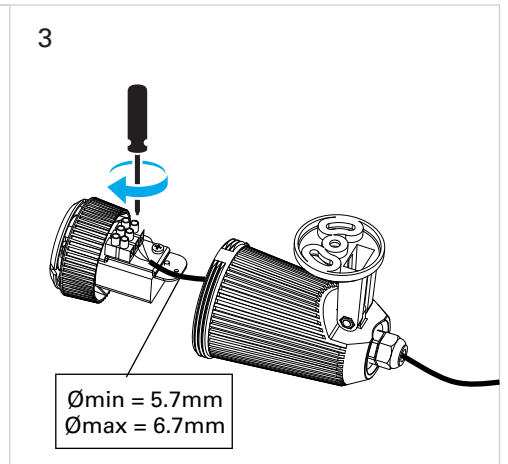

Neo Smart

PX-0516

FOR
LIGHT

<p>1</p>  <p>LightForLife</p> <p>Bluetooth ON</p>	<p>2</p>  <p>smartapp.tuya.com/lightforlifsmart</p> <p>Download on the App Store</p> <p>GET IT ON Google Play</p> <p>Download</p>	
<p>3</p>  <p>4</p> 	<p>5</p>  <p>ON</p>	<p>6</p>  <p>OFF - ON x3</p>
<p>7</p>  <p>Confirm</p>	<p>8</p> 	 <p>leds-c4.com/sites/default/files/media/files/manual-lightforlife-en.pdf</p>