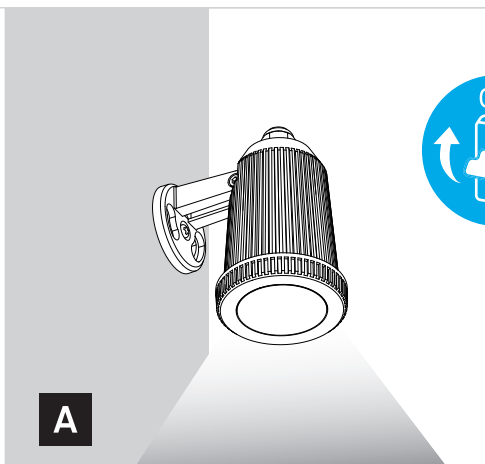

Neo Smart

PX-0516

FOR
LIGHT

<p>1</p>  <p>LightForLife</p> <p>Bluetooth ON</p>	<p>2</p>  <p>smartapp.tuya.com/lightforlifsmart</p> <p>Download on the App Store</p> <p>GET IT ON Google Play</p> <p>Download</p>	
<p>3</p>  <p>4</p> 	<p>5</p>  <p>ON</p>	<p>6</p>  <p>OFF - ON x3</p>
<p>7</p>  <p>Confirm</p>	<p>8</p> 	 <p>leds-c4.com/sites/default/files/media/files/manual-lightforlife-en.pdf</p>