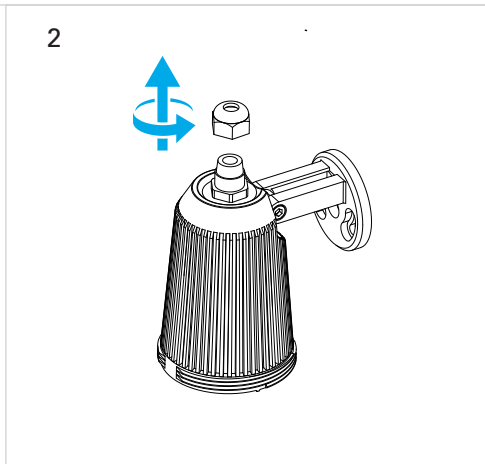

Neo Smart

PX-0516

FOR
LIGHT

<p>1</p>  <p>LightForLife</p> <p>Bluetooth ON</p>	<p>2</p>  <p>smartapp.tuya.com/lightforlifsmart</p> <p>Download on the App Store</p> <p>GET IT ON Google Play</p> <p>Download</p>	
<p>3</p>  <p>4</p> 	<p>5</p>  <p>ON</p>	<p>6</p>  <p>OFF - ON x3</p>
<p>7</p>  <p>Confirm</p>	<p>8</p> 	 <p>leds-c4.com/sites/default/files/media/files/manual-lightforlife-en.pdf</p>