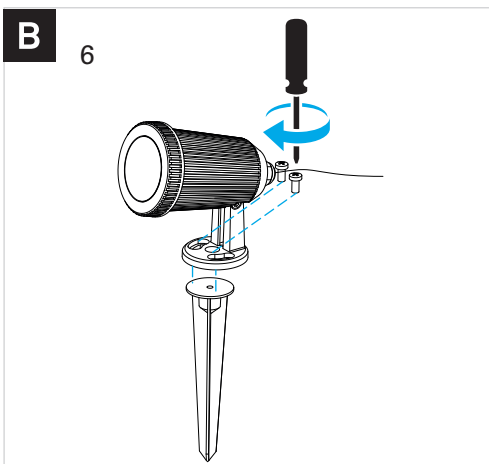

Neo Smart

PX-0516

FOR
LIGHT

<p>1</p>  <p>LightForLife</p> <p>Bluetooth ON</p>	<p>2</p>  <p>smartapp.tuya.com/lightforlifsmart</p> <p>Download on the App Store</p> <p>GET IT ON Google Play</p> <p>Download</p>	
<p>3</p>  <p>4</p> 	<p>5</p>  <p>ON</p>	<p>6</p>  <p>OFF - ON x3</p>
<p>7</p>  <p>Confirm</p>	<p>8</p> 	 <p>leds-c4.com/sites/default/files/media/files/manual-lightforlife-en.pdf</p>