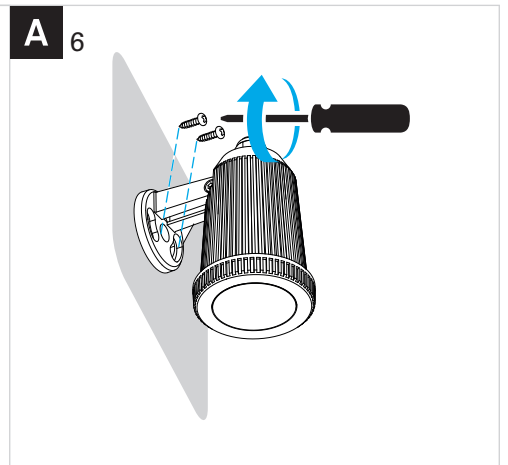

Neo Smart

PX-0516

FOR
LIGHT

<p>1</p>  <p>LightForLife</p> <p>Bluetooth ON</p>	<p>2</p>  <p>smartapp.tuya.com/lightforlifsmart</p> <p>Download on the App Store</p> <p>GET IT ON Google Play</p> <p>Download</p>	
<p>3</p>  <p>4</p> 	<p>5</p>  <p>ON</p>	<p>6</p>  <p>OFF - ON x3</p>
<p>7</p>  <p>Confirm</p>	<p>8</p> 	 <p>leds-c4.com/sites/default/files/media/files/manual-lightforlife-en.pdf</p>