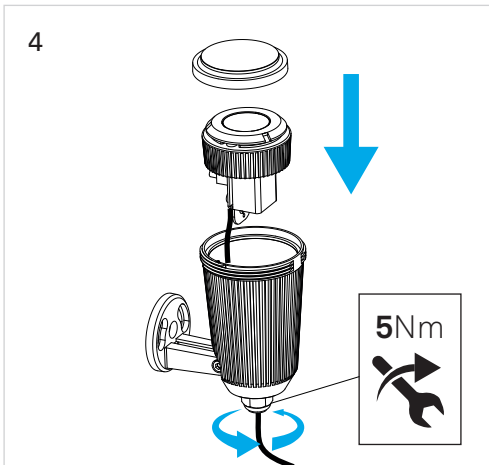

Neo Smart

PX-0516

FOR
LIGHT

<p>1</p>  <p>LightForLife</p> <p>Bluetooth ON</p>	<p>2</p>  <p>smartapp.tuya.com/lightforlifsmart</p> <p>Download on the App Store</p> <p>GET IT ON Google Play</p> <p>Download</p>	
<p>3</p>  <p>4</p> 	<p>5</p>  <p>ON</p>	<p>6</p>  <p>OFF - ON x3</p>
<p>7</p>  <p>Confirm</p>	<p>8</p> 	 <p>leds-c4.com/sites/default/files/media/files/manual-lightforlife-en.pdf</p>