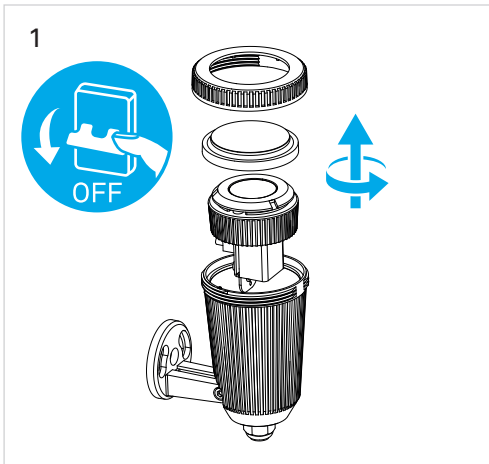

Neo Smart

PX-0516

FOR
LIGHT

<p>1</p>  <p>LightForLife</p> <p>Bluetooth ON</p>	<p>2</p>  <p>smartapp.tuya.com/lightforlifsmart</p> <p>Download on the App Store</p> <p>GET IT ON Google Play</p> <p>Download</p>	
<p>3</p>  <p>4</p> 	<p>5</p>  <p>ON</p>	<p>6</p>  <p>OFF - ON x3</p>
<p>7</p>  <p>Confirm</p>	<p>8</p> 	 <p>leds-c4.com/sites/default/files/media/files/manual-lightforlife-en.pdf</p>