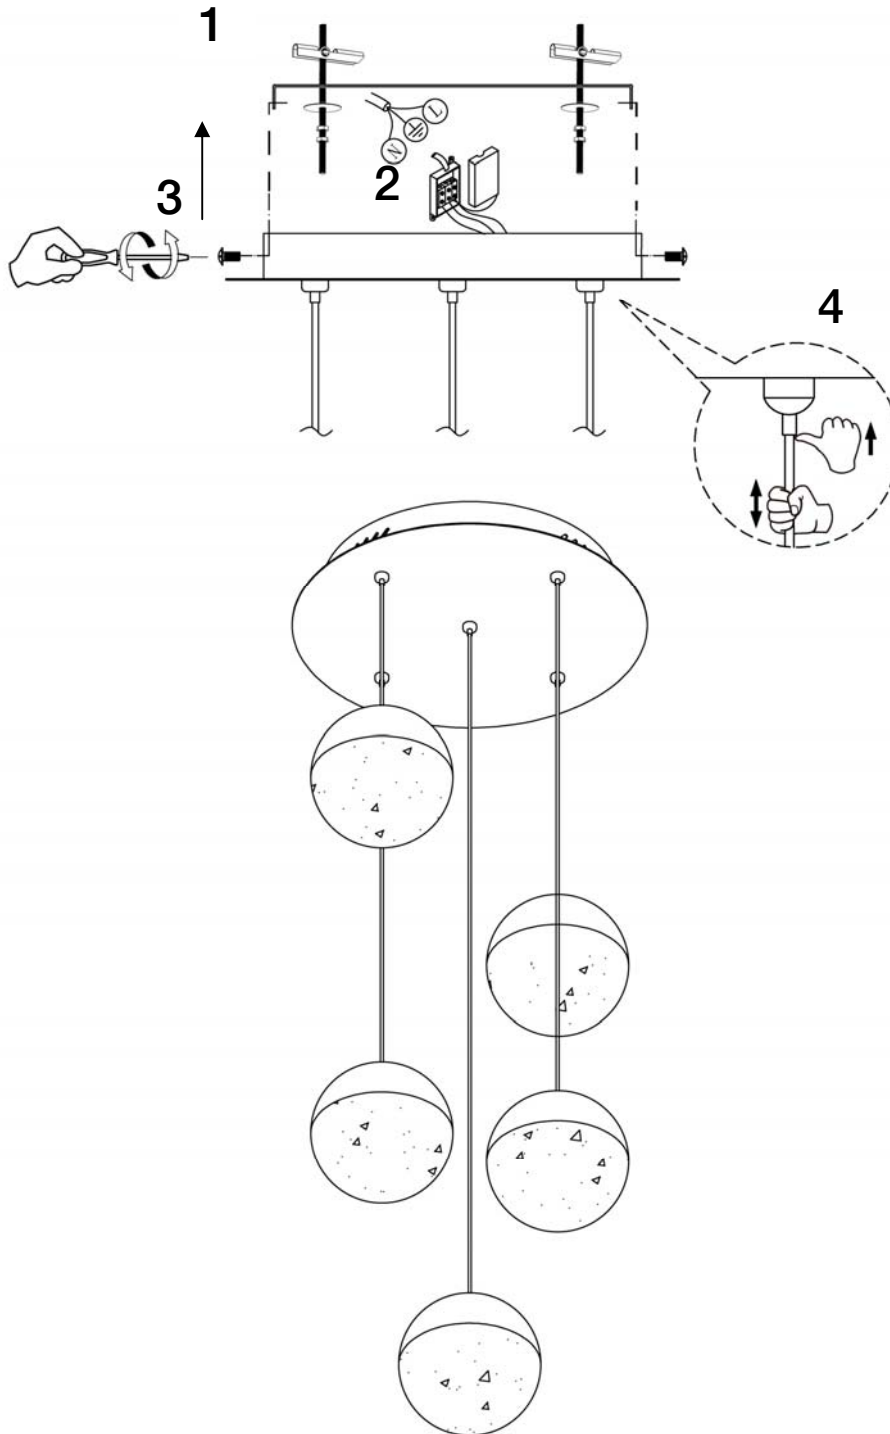

ATENCIÓN: Schuller recomienda que utilice los balancines suministrados en la instalación de esta lámpara.

Para ver la ficha técnica de producto completa, puede usar el siguiente código QR:

ATTENTION: Schuller recommends to use included special screws when installing this lamp.