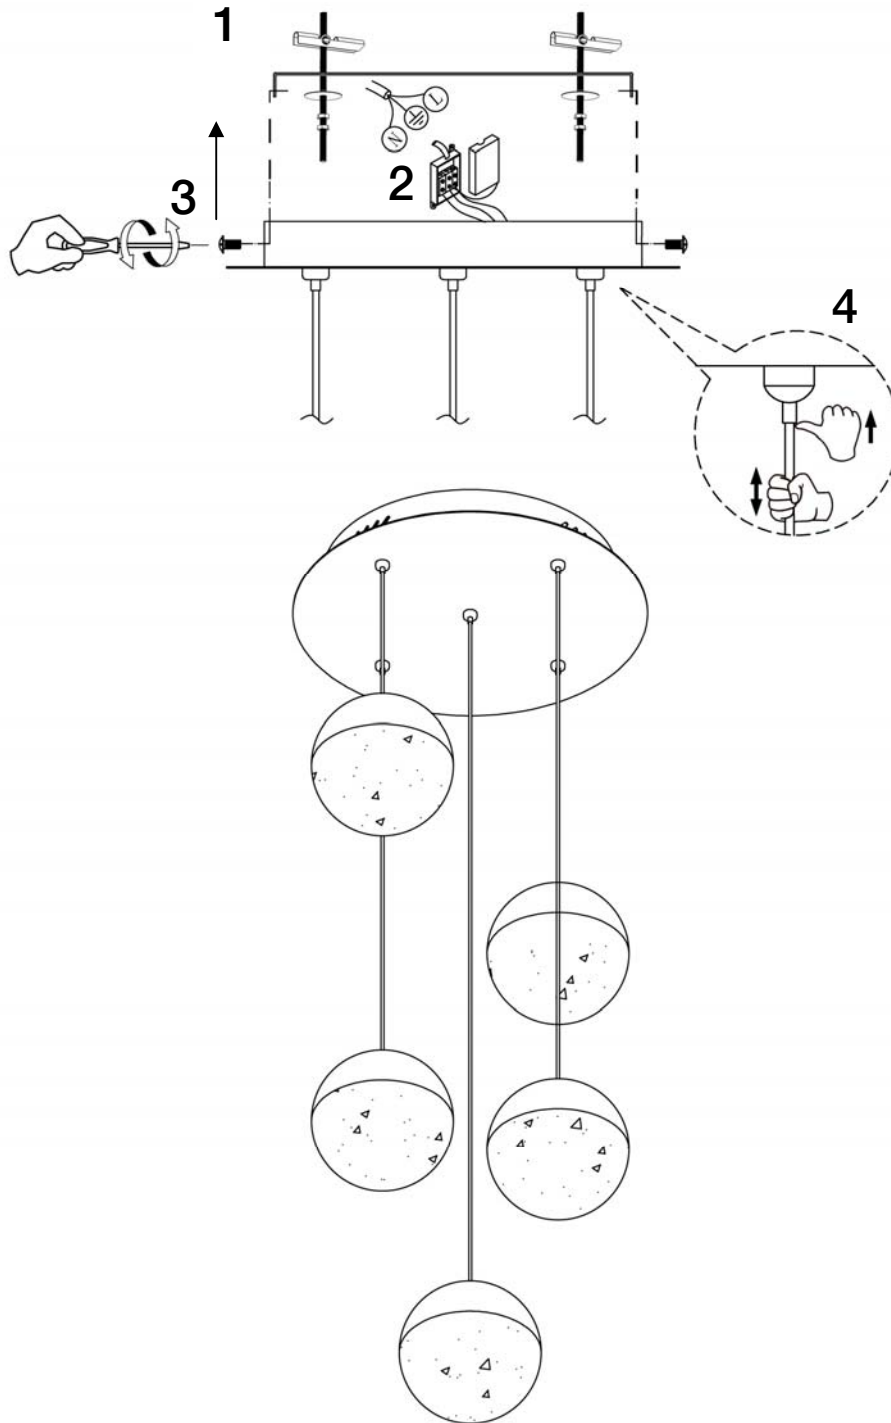

ATENCIÓN: Schuller recomienda que utilice los balancines suministrados en la instalación de esta lámpara.

Para ver la ficha técnica de producto completa, puede usar el siguiente código QR:

ATTENTION: Schuller recommends to use included special screws when installing this lamp.