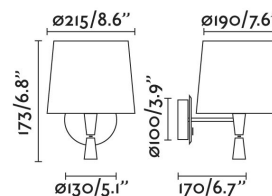

**Clase:** I

**Material:** Acero

**Diseñador:** FARO LAB

**Bombilla Recomendada:**

**Largo:** 215 mm

**Ancho:** 250 mm

**Alto:** 290 mm

**Peso:** 1.11 kg