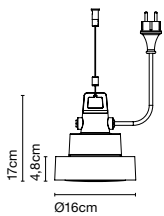

Plaff-on!

Joan Gaspar

marset

Plaff-on! S16 IP65

Accesorio guirnalda

Canopy IP65

Plaff-on! A IP65

Fuente de luz:
LED COB 230 VAC 8W
2700K CRI90 571lm

Luminaria:
230 VAC TRIAC 8,47W
225lm

LED incluido

Estructura de aluminio lacado que soporta un cristal soplado opal.

- Negro
- Marrón óxido

dimmable

IP65

- [Descargar](#) Instrucciones de montaje
- [Descargar](#) 2D
- [Descargar](#) 3D
- [Descargar](#) Fotometrías