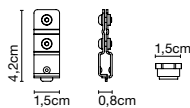

Accesorio guirnalda