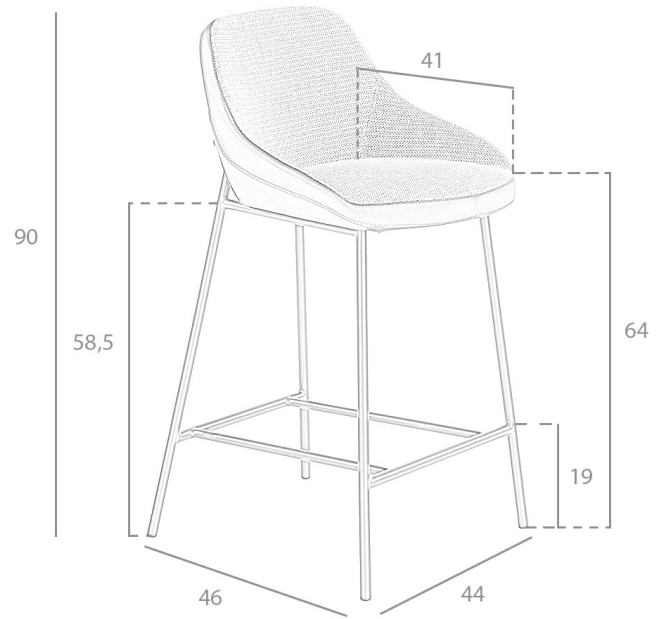

REF. 4.100

A201 Taburete Tapizado

MEDIDAS

Medidas: 51 x 50 x 90 cm.

Peso: 9 Kg.

EMBALAJE

84 x 52 x 52 cm. / 11 Kg.

VOLUMEN

0,23 m3

PRODUCTO

Tela/Polipiel - STOCK - Similar Acua 90 - Similar Sublim 50

PATAS

Material Patas: Acero color Negro