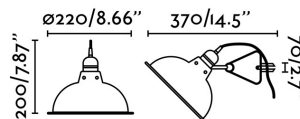

## PEPPER Lámpara pinza negro

Ref. 64169

Lámpara de estudio con pinza (70 mm) de color negro y estilo industrial.

### Características técnicas

<b>Bombilla:</b>	1 X E27 40W
<b>Incluye Bombilla:</b>	No
<b>Transformador:</b>	
<b>Incluye Transformador:</b>	No
<b>Voltaje:</b>	100-240V
<b>IP:</b>	20
<b>Clase:</b>	II
<b>Material:</b>	Metal
<b>Diseñador:</b>	
<b>Bombilla Recomendada:</b>	17463
<b>Descripción Bombilla Recomendada:</b>	BOMBILLA ESTÁNDAR MATE LED E27 7W 2700K 800Lm
<b>Largo:</b>	220 mm
<b>Ancho:</b>	370 mm
<b>Alto:</b>	815 mm
<b>Peso:</b>	0.70 kg
<b>Volumen:</b>	0.00710 m3