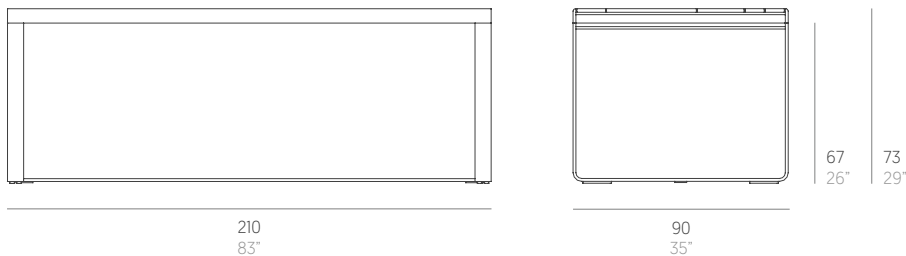

Flat

Mario Ruiz

Mesa alta 210. Dining table 210

WALLPAPER AWARDS 08

Medidas. Sizes

Materiales. Materials

Aluminio termolacado.
*Polietileno 100% reciclable
(top sólo disponible en color blanco).
Dekton®
Funda protectora [opcional]. Incluye
sillas/butacas en dos lados.

Powder-coated aluminium.
*100% recyclable polyethylene
(top only available in white colour).
Dekton®
Protective cover [optional]]. Include
chairs/armchairs on two sides.

Características. Characteristics

Estructura. Frame
PT05511
📦 53,1 Kg - 116.82 lbs *with polyethylene top
📦 83,9 Kg - 184.58 lbs with dektion® top

Funda protectora. Protective cover
PT06225
215x132x65h cm / 85"x52"x26"h

Caja. Box
1 ud/unit | 0,83 m³ - 29.31 ft³