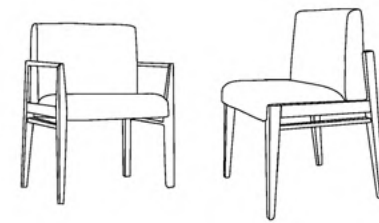

Art. 10020 / Silla Bauhaus / Chair Bauhaus L 50 / D 55 / H 84
Art. 10021 / Sillón Bauhaus / Armchair Bauhaus L 58 / D 55 / H 84