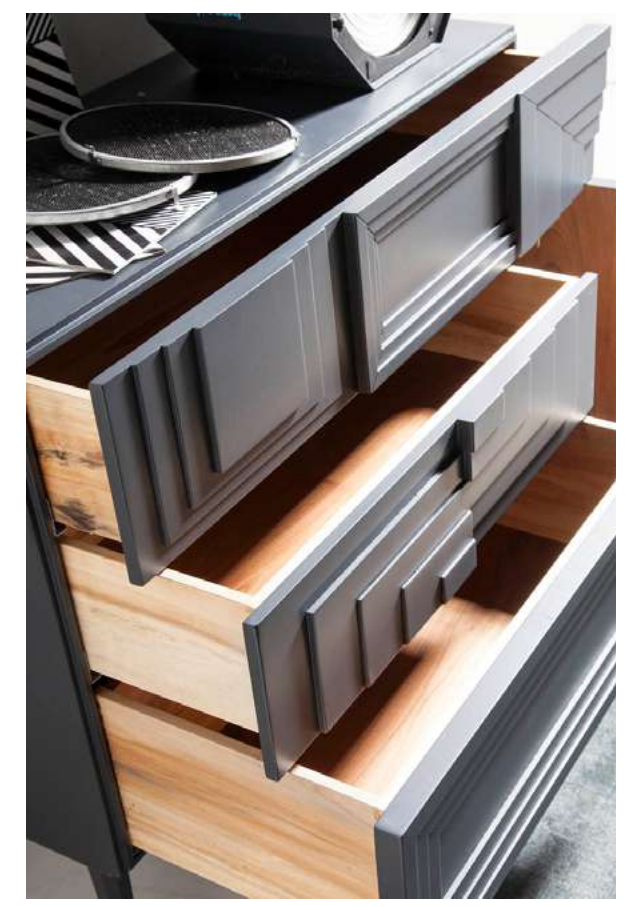

Guepardo

Art. 26171 | Comoda Guepardo 150 largo 50 fondo 90 alto
Art. 26171 | Guepardo Chest 150 length 50 depth 90 high

totem

Art. DL01 Cómoda Totem 110 largo 46 fondo 100 alto
Art. DL01 Chest Totem 110 length 46 depth 100 high