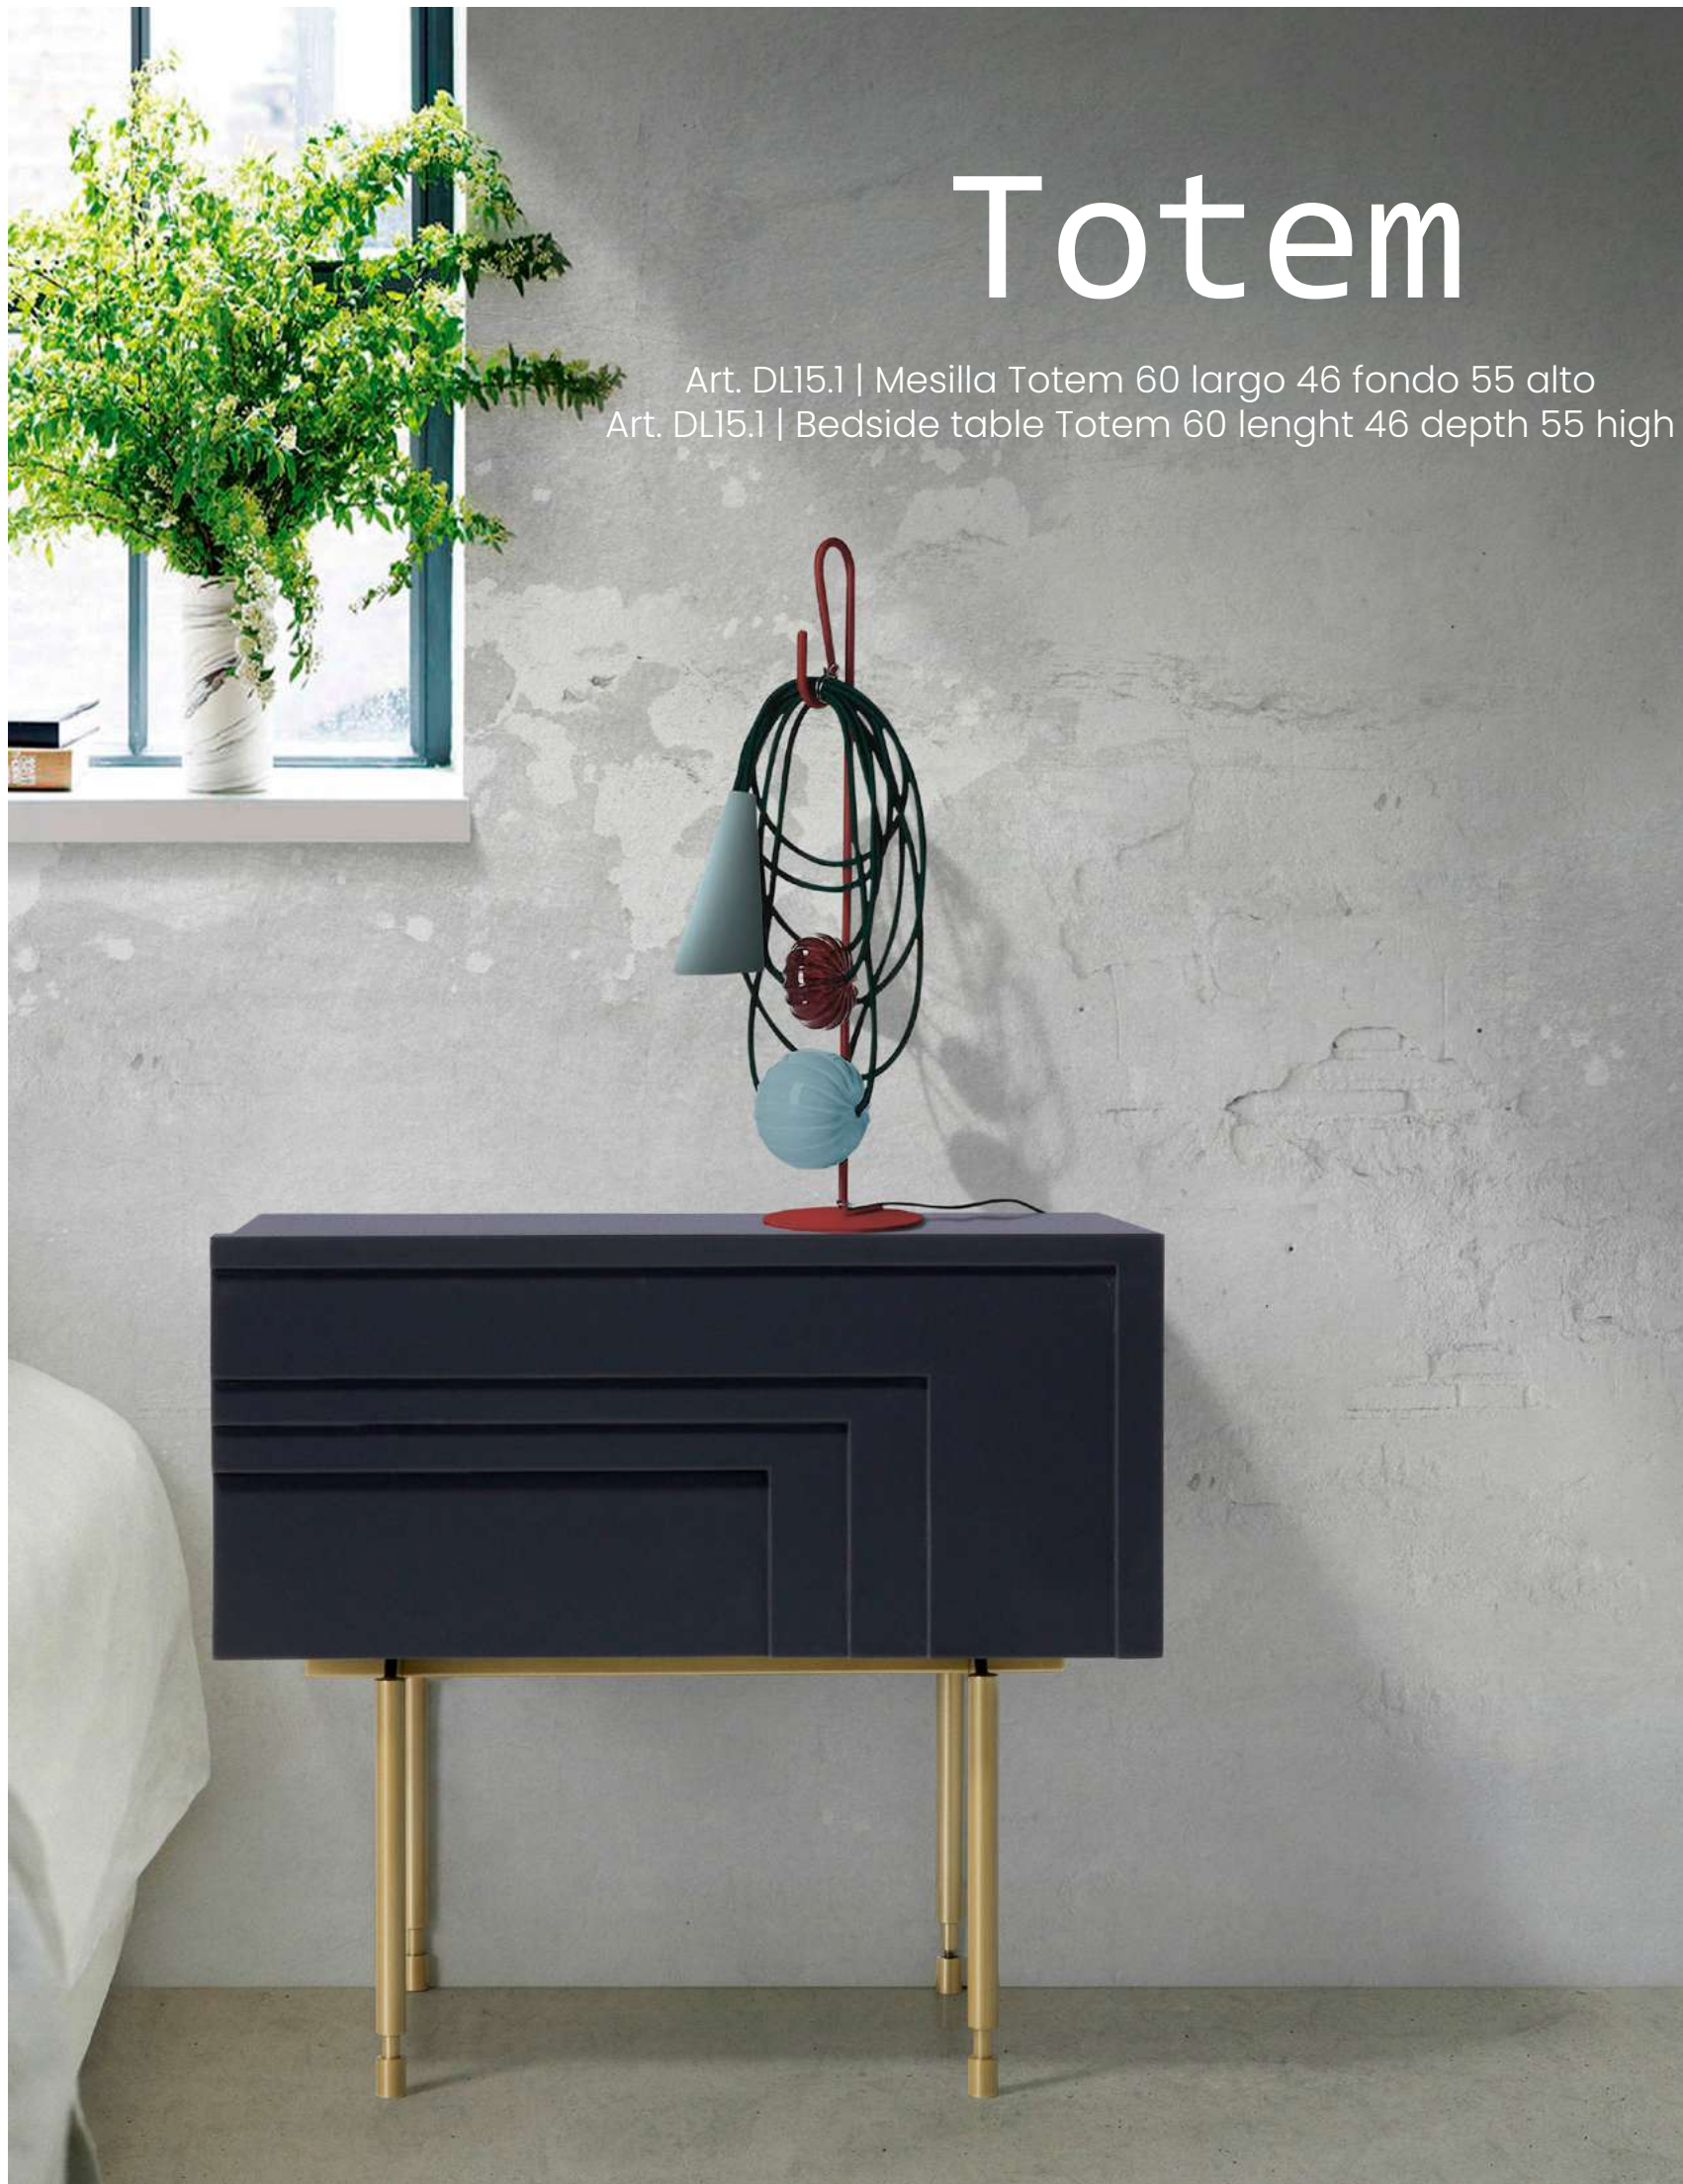

Totem

Art. DL15.1 | Mesilla Totem 60 largo 46 fondo 55 alto
Art. DL15.1 | Bedside table Totem 60 length 46 depth 55 high

CATÁLOGOS

Lola glamour