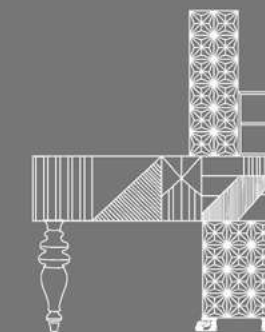

MYTHO

Art. 0064 / Consola Mytho / Console L 160 / D45 / H200

Os presentamos la Consola Mytho. Esta nueva pieza que podrás utilizar como consola o aparador. Mytho es delicada a la vez que irreverente. Con un interior al detalle donde el color es protagonista. Es la suma de materiales de distinto origen y de módulos dispuestos de una forma poco común.

We present the "Console Mytho". A new piece that you can use a

s a console or sideboard. Mytho is both delicate and irreverent. With an interior full of detail where the color is the protagonist. It is the sum of materials of different origin and modules arranged in an unusual way.

Vi presentiamo la consolle Mytho. Questo nuovo pezzo che potrai utilizzare come consolle o credenza. Mytho é allo stesso tempo delicata e irreverente. Con un interno ricco di dettagli dove il colore é protagonista. É la somma di materiali di origine distinta e di moduli disposti in un modo poco comune.