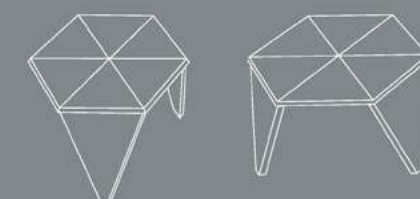

ONE

Art. 0201/ Mesita / Little Table / L 60 / D60 / H50

TWO

Art. 0202/ Mesita / Little Table / L 50 / D50 / H44

THREE

Art. 0203/ Mesita / Little Table / L 40 / D40 / H39

FOUR

Art. 0204/ Mesita / Little Table / L 70 / D70 / H70

FIVE

Art. 0205/ Mesita / Little Table / L 60 / D60 / H60

SEVEN

Art. 0207/ Mesita / Little Table / L 64 / D74 / H43

Art. 0207.1/ Mesita / Little Table / L 62 / D54 / H40

mytho

Art. 0025 Sinfonier Mytho 80 largo 42 fondo 117 alto
Art. 0025 Chest of 4 drawers Mytho 80 lenth 42 depth 117 high