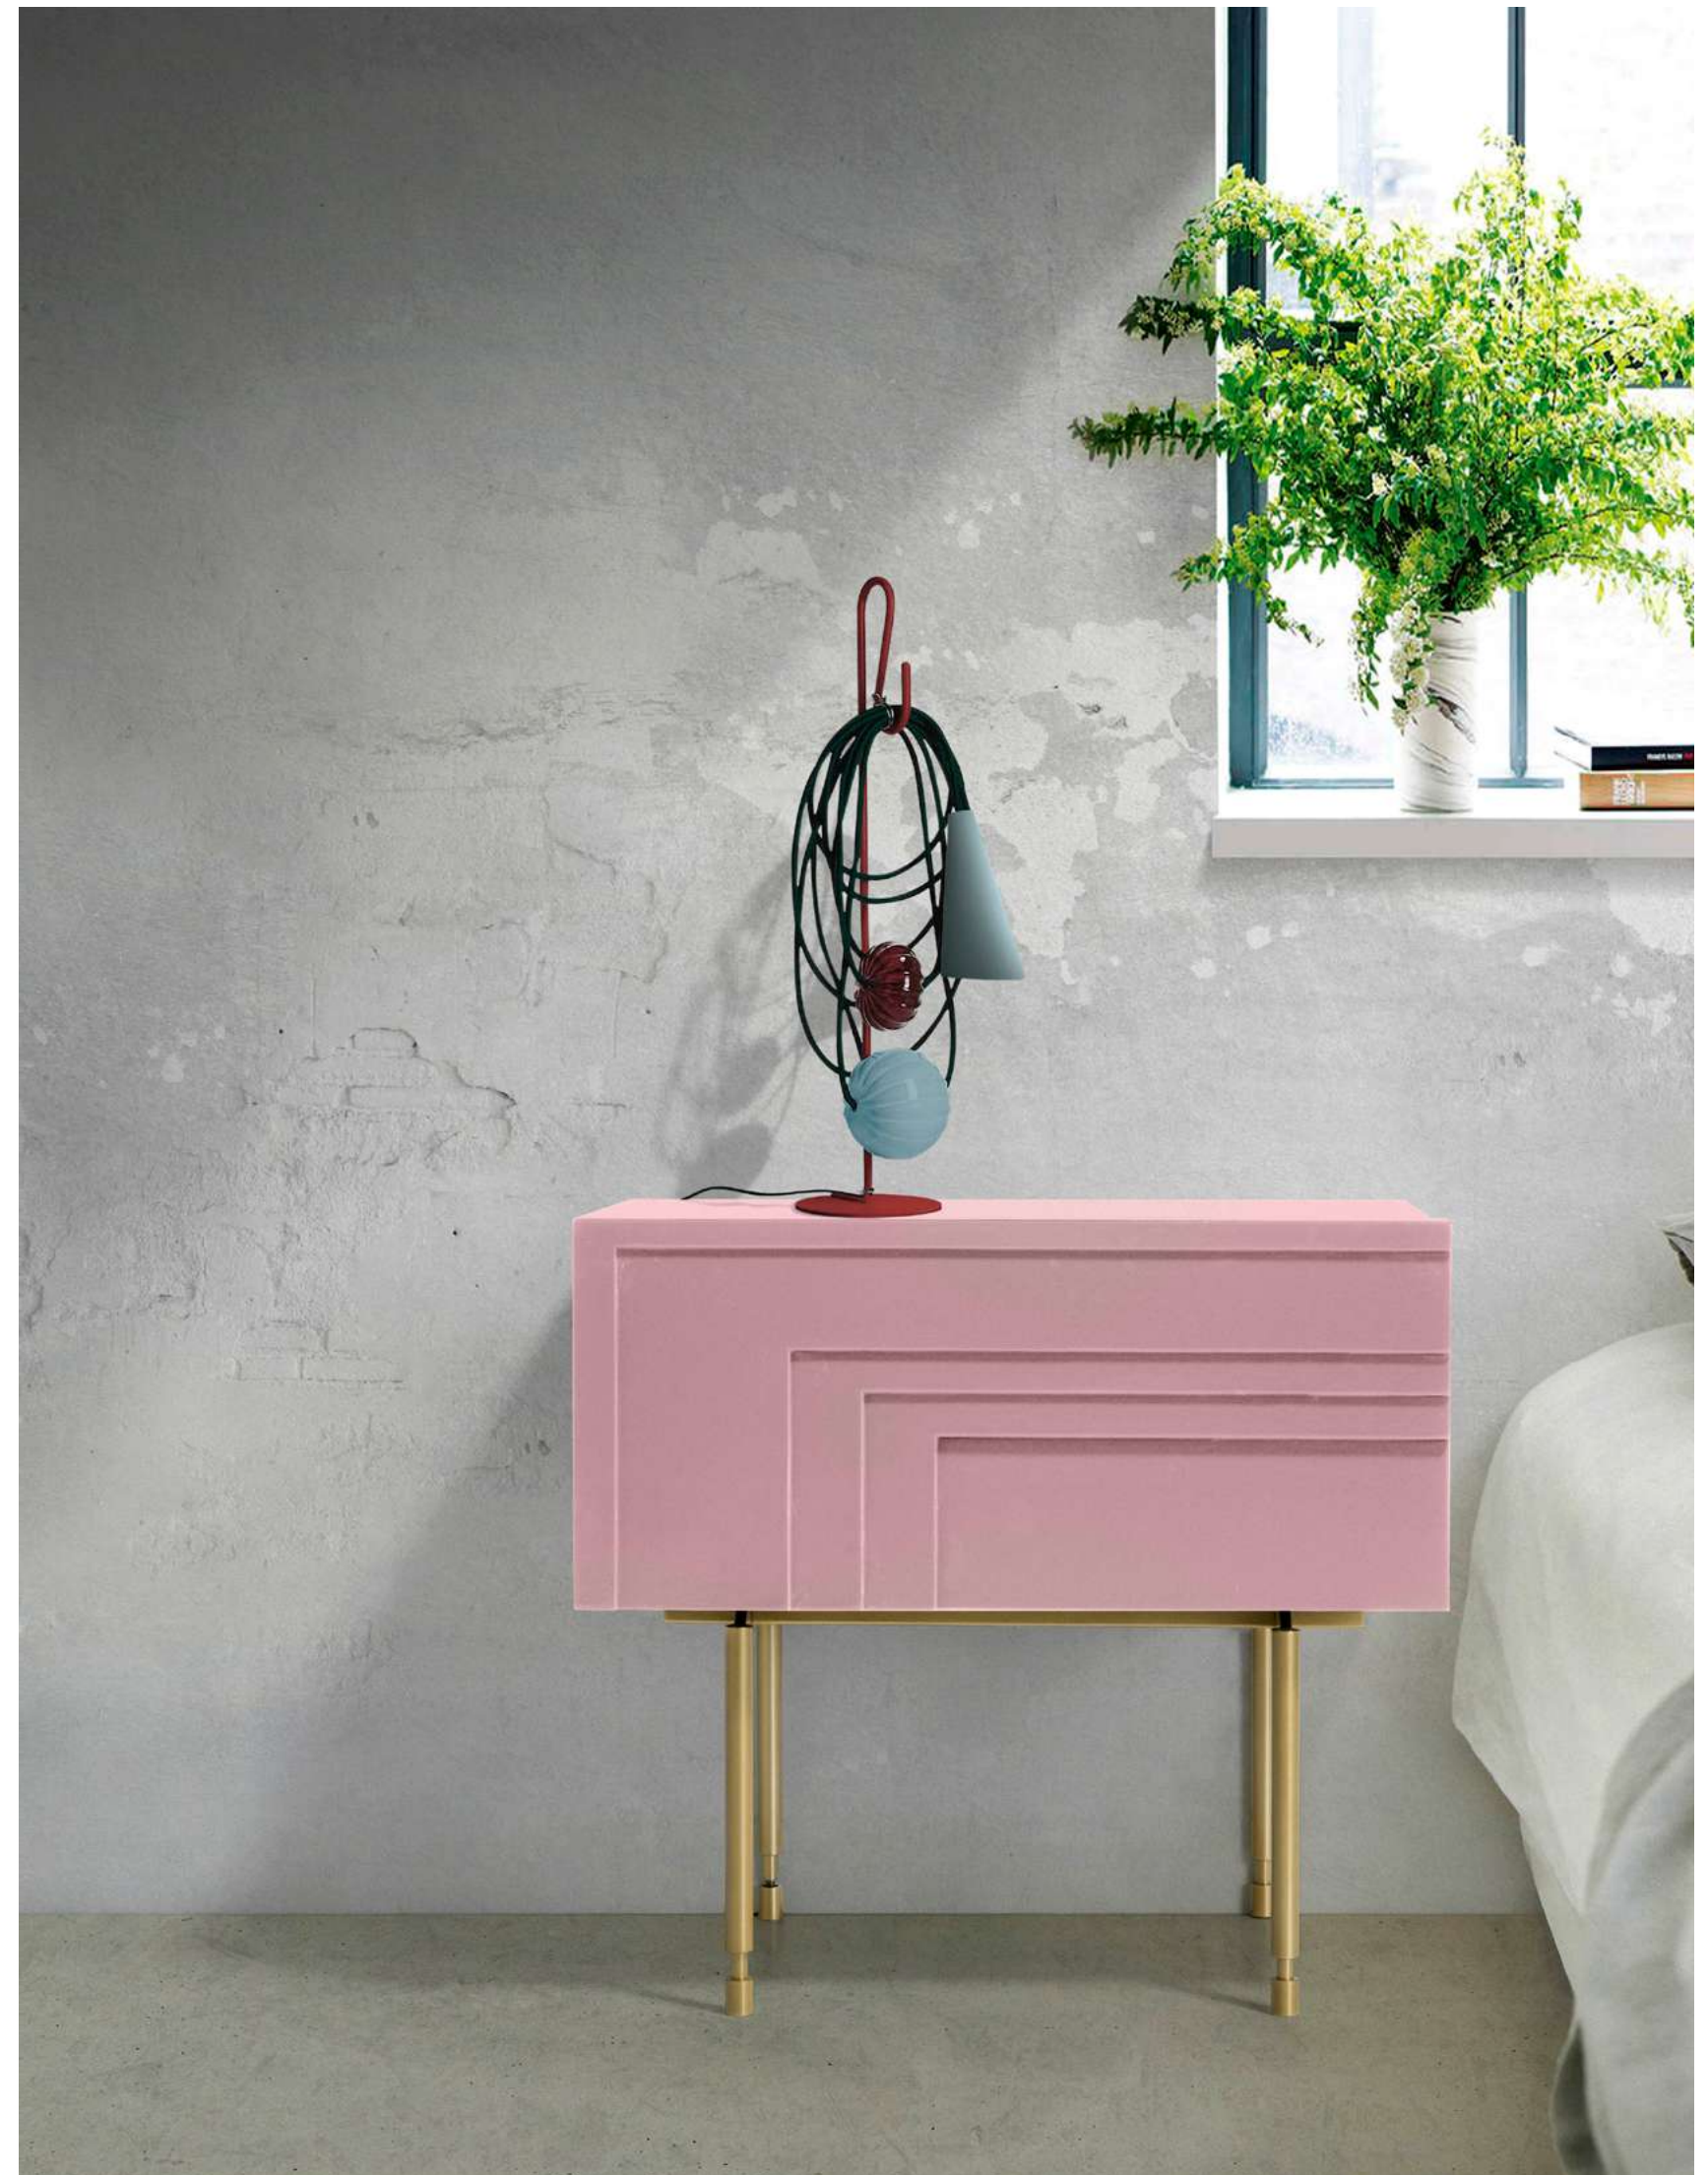

Totem

Art. DL15.1 | Mesilla Totem 60 largo 46 fondo 55 alto
Art. DL15.1 | Bedside table Totem 60 length 46 depth 55 high

CATÁLOGOS

Lola glamour