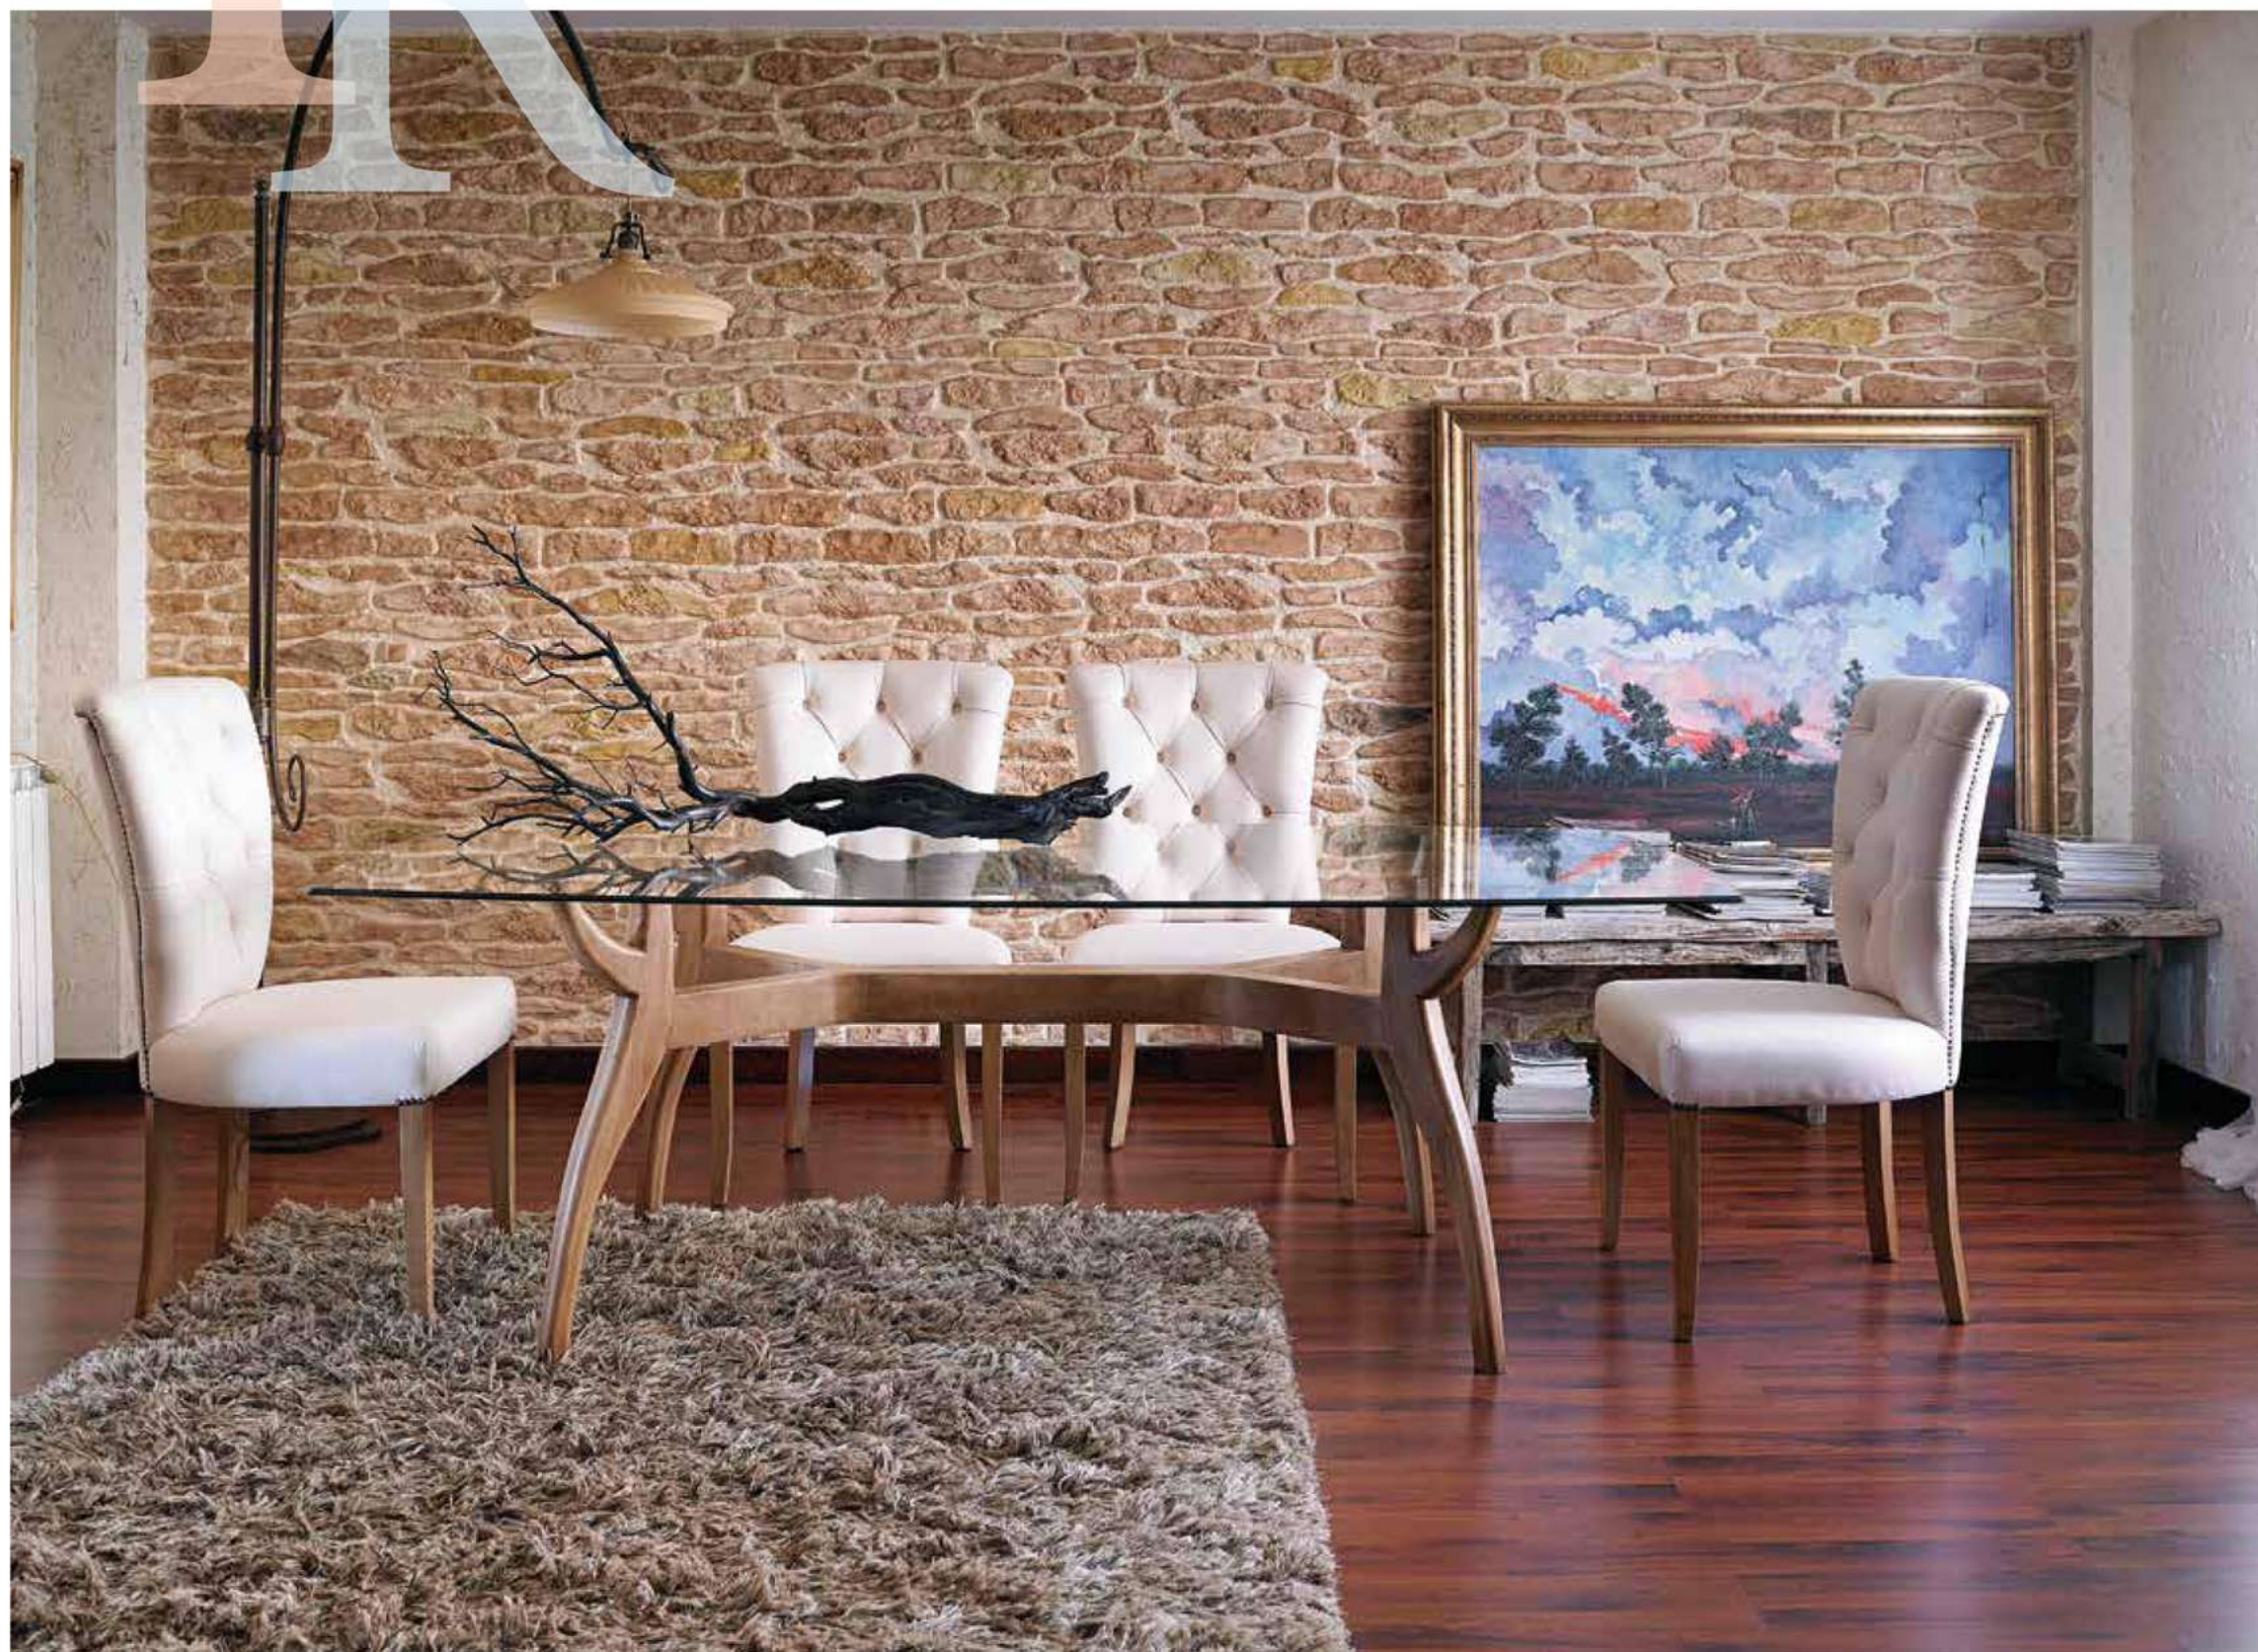

IRATI

Art. 06.IRATI / Mesa / Table L 225 / D 130 / H 79
Art. 10014 / Silla Nube / Chair Nube L 50 / D 55 / H 100