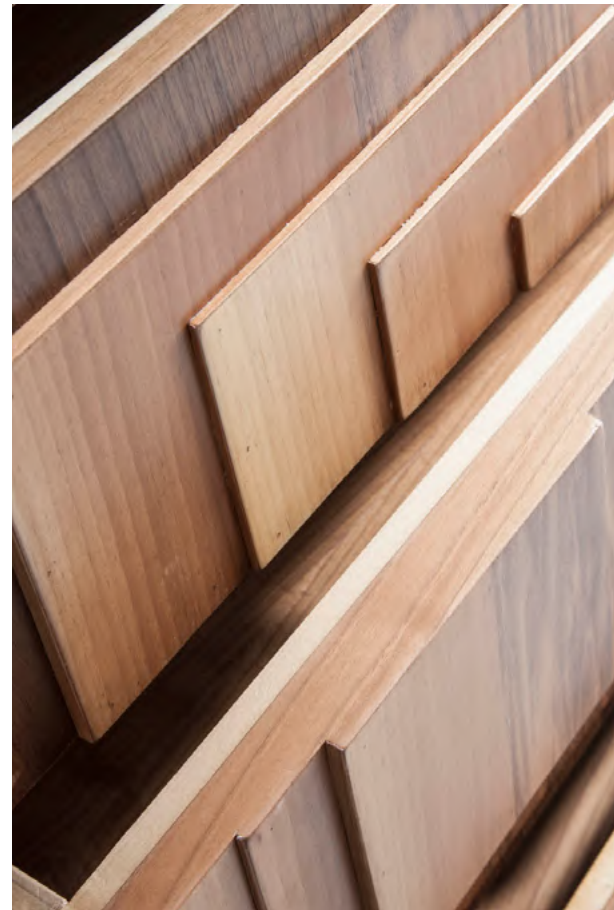

Lola glamour

CONTEMPORANEO

lolaglamour.com

Circus

Art. 06.circusRT | Mesa rectangular Circus 200 largo 110 fondo 78 alto
Art. 06.circusRT | Circus rectangular table 200 length 110 depth 78 high

totem

Art. DL02 Sinfonier Totem 80 largo 42 fondo 140 alto
Art. DL02 Chest of drawers Totem 80 length 42 depth 140 high