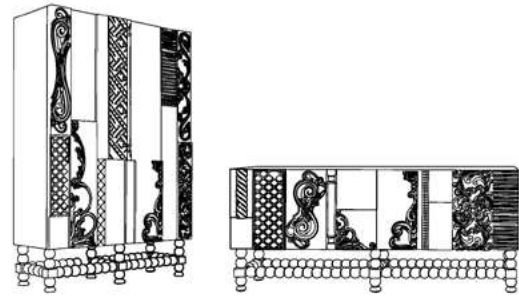

Lola glamour

CONTEMPORANEO

lolaglamour.com

Circus

Art. 06.circusRT | Mesa rectangular Circus 200 largo 110 fondo 78 alto
Art. 06.circusRT | Circus rectangular table 200 length 110 depth 78 high

totem

Art. DL02 Sinfonier Totem 80 largo 42 fondo 140 alto
Art. DL02 Chest of drawers Totem 80 length 42 depth 140 high

Mytho

Art. 0027 | Composicion Mytho 330 largo 47 fondo 132 alto
Art. 0027 | Mytho composition 330 lenght 47 depth 132 high

totem

Art. DL07 Aparador Totem 195 largo 46 fondo 84 alto
Art. DL07 Sideboard Totem 195 length 46 depth 84 high

Guepardo

Art. 26231 | Aparador Guepardo 240 largo 45 fondo 81 alto
Art. 26231 | Guepardo Sideboard 240 length 45 depth 81 high

NATURE

Art. 0077/ Aparador / Sideboard / L180 / D45 / H77

totem

Art. DL04 Aparador Totem 200 largo 46 fondo 75 alto
Art. DL04 Sideboard Totem 200 length 46depth 75 high