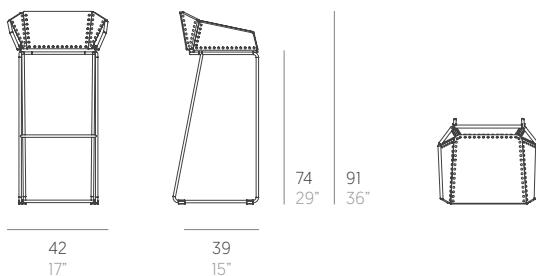

Textile

Ana Llobet

Taburete alto con respaldo. High stool with backrest

Medidas. Sizes

Materiales. Materials

Acero zincado termolacado.
 Polietileno 100% reciclable.
 Cuerda de poliéster trenzada.
 Asiento y respaldo de gomaespuma de poliuretano recubierta con tejido hidrófugo.
 Tapicería de tejido técnico para exterior desenfundable.
 Funda protectora (opcional).

Características. Characteristics

Estructura. Frame
 PT14405
 9,5 Kg - 20,9 lbs

Colchoneta. Mat. Cushion
 PT07448
 0,4 Kg - 0.88 lbs

Caja. Box
 1 ud/unit | 0,24 m³ - 8.47 ft³

Mantenimiento. Maintenance

Ver apartado de limpieza y mantenimiento gandiablasco.com