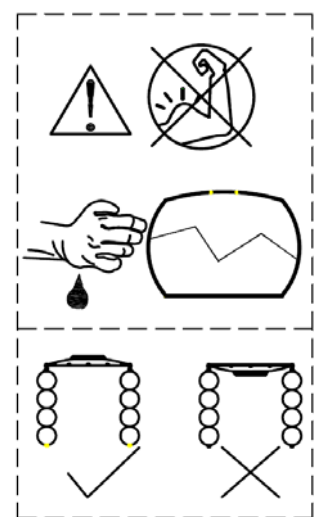

INSTRUCCIONES DE MONTAJE

ARTÍCULO 193364D

MODELO DIMABLE

ATENCIÓN: Schuller recomienda la utilización de balancines suministrados en la instalación de este colgante.

LA FABRICACIÓN ARTESANAL DE ESTA TULIPA DE CRISTAL PERMITE LIGERAS IMPERFECCIONES ACEPTADAS POR NUESTRO CONTROL DE CALIDAD.

NOTA
Colocar las tulipas con la lámpara fijada al techo.

NOTA: Para evitar riesgos, si el cable eléctrico de este artículo sufre algún daño, deberá ser reparado por personal cualificado.

Para ver la ficha técnica de producto completa, puedes usar el siguiente código QR:

ATENCIÓN

Este producto incluye bombillas led dimables, un receptor y un mando a distancia por radiofrecuencia. Para utilizar con regulador de pared, éste debe ser adecuado para led. El receptor instalado en el producto tiene seleccionado el canal número 1 use este mismo canal en el mando a distancia.