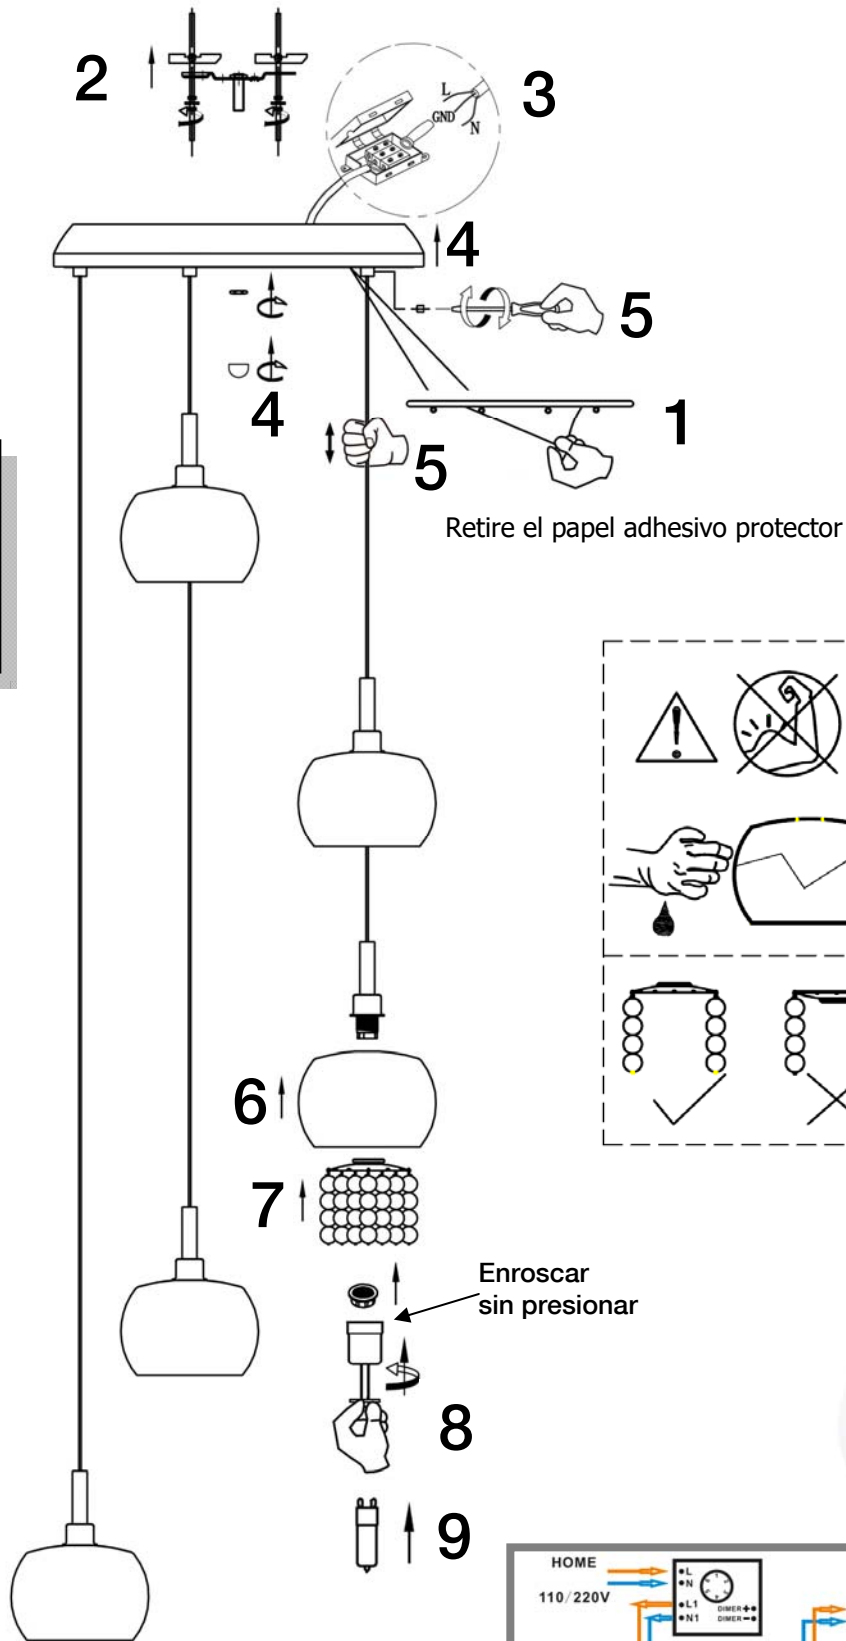

INSTRUCCIONES DE MONTAJE

ARTÍCULO 193364D

MODELO DIMABLE

ATENCIÓN: Schuller recomienda la utilización de balancines suministrados en la instalación de este colgante.

LA FABRICACIÓN ARTESANAL DE ESTA TULIPA DE CRISTAL PERMITE LIGERAS IMPERFECCIONES ACEPTADAS POR NUESTRO CONTROL DE CALIDAD.

NOTA
Colocar las tulipas con la lámpara fijada al techo.

NOTA: Para evitar riesgos, si el cable eléctrico de este artículo sufre algún daño, deberá ser reparado por personal cualificado.

Para ver la ficha técnica de producto completa, puedes usar el siguiente código QR:

ATENCIÓN

Este producto incluye bombillas led dimables, un receptor y un mando a distancia por radiofrecuencia. Para utilizar con regulador de pared, éste debe ser adecuado para led. El receptor instalado en el producto tiene seleccionado el canal número 1 use este mismo canal en el mando a distancia.

NB : Place the glass shades once the lamp is fixed to the ceiling.

IMPORTANT NOTICE: For safety reasons, if the electrical wire of this item has any damage, it must be repaired by qualified staff.

You may use the following QR code to view the complete technical data sheet of the product: