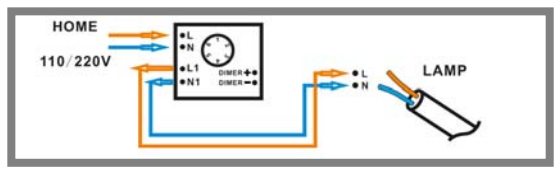

INSTRUCCIONES DE MONTAJE

ARTÍCULO 193364D

MODELO DIMABLE

ATENCIÓN: Schuller recomienda la utilización de balancines suministrados en la instalación de este colgante.

LA FABRICACIÓN ARTESANAL DE ESTA TULIPA DE CRISTAL PERMITE LIGERAS IMPERFECCIONES ACEPTADAS POR NUESTRO CONTROL DE CALIDAD.

NOTA
Colocar las tulipas con la lámpara fijada al techo.

NOTA: Para evitar riesgos, si el cable eléctrico de este artículo sufre algún daño, deberá ser reparado por personal cualificado.

Para ver la ficha técnica de producto completa, puedes usar el siguiente código QR:

ATENCIÓN

Este producto incluye bombillas led dimables, un receptor y un mando a distancia por radiofrecuencia. Para utilizar con regulador de pared, éste debe ser adecuado para led. El receptor instalado en el producto tiene seleccionado el canal número 1 use este mismo canal en el mando a distancia.