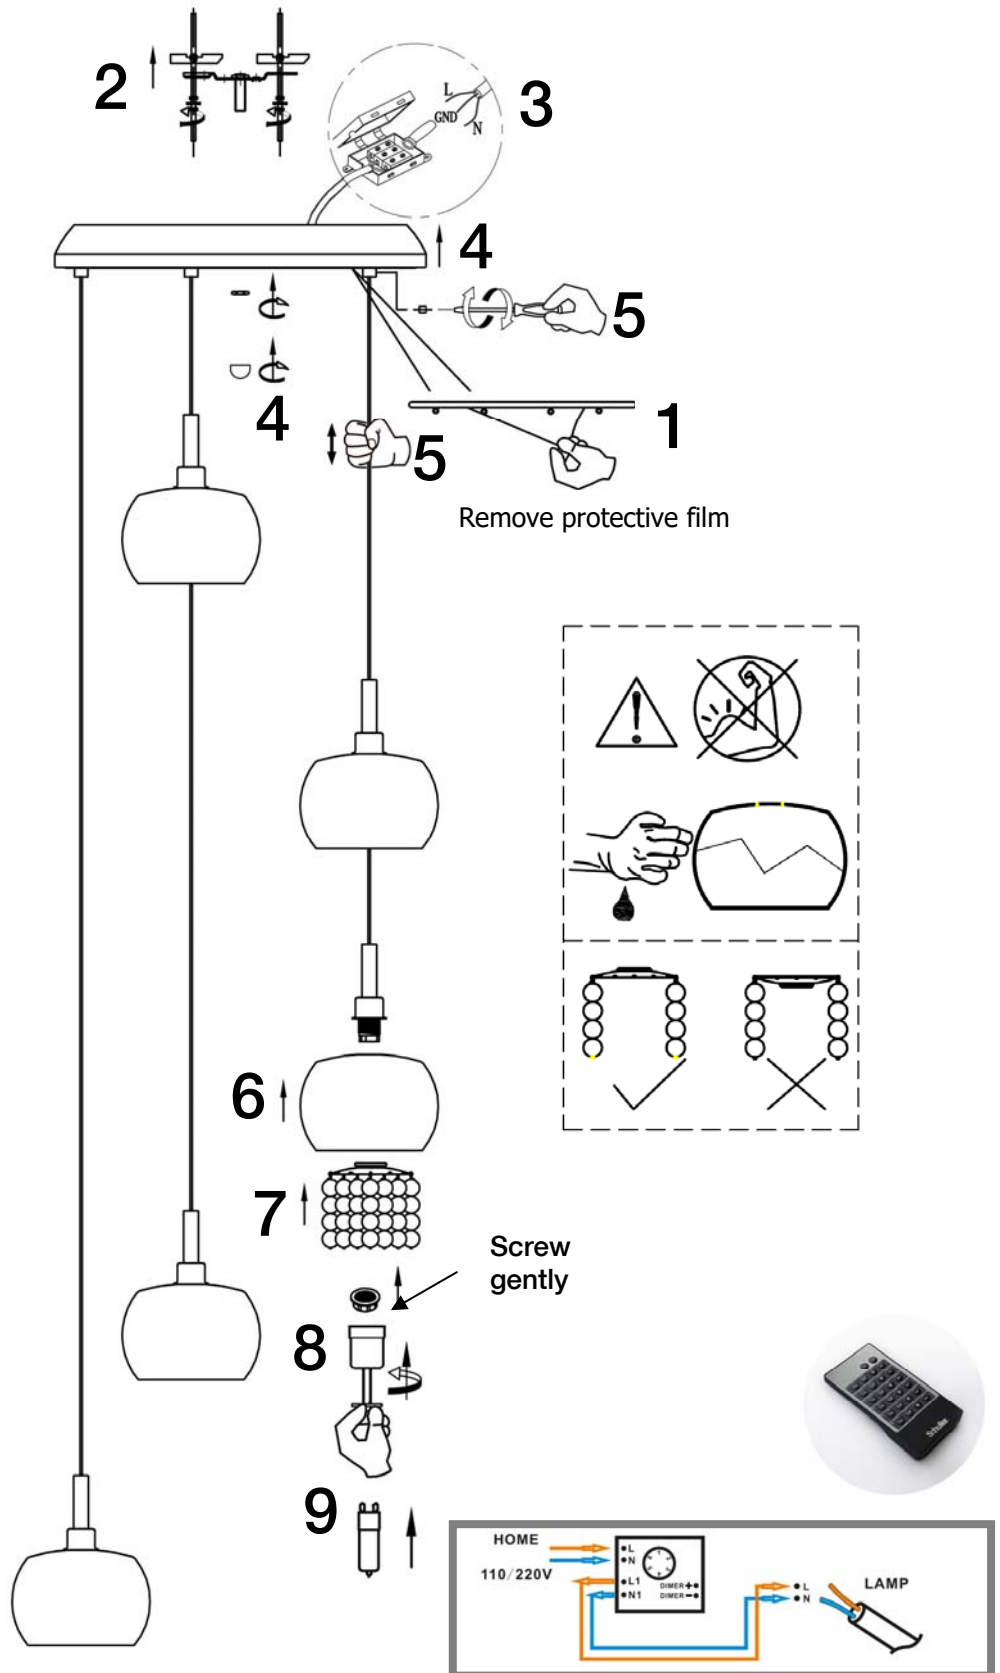

NOTA
Colocar las tulipas con la lámpara fijada al techo.

NOTA: Para evitar riesgos, si el cable eléctrico de este artículo sufre algún daño, deberá ser reparado por personal cualificado.

Para ver la ficha técnica de producto completa, puedes usar el siguiente código QR:

ATENCIÓN

Este producto incluye bombillas led dimables, un receptor y un mando a distancia por radiofrecuencia. Para utilizar con regulador de pared, éste debe ser adecuado para led. El receptor instalado en el producto tiene seleccionado el canal número 1 use este mismo canal en el mando a distancia.

ASSEMBLING INSTRUCTIONS

ITEM 193364D

DIMMABLE ITEM

CAUTION: Schuller recommend to use included special screws when installing this pendant lamp.

CRAFTMAN PRODUCTION FOR THIS GLASS SHADE ALLOWS SMALL IMPERFECTIONS CHECKED BY OUR QUALITY CONTROL

NB : Place the glass shades once the lamp is fixed to the ceiling.

IMPORTANT NOTICE: For safety reasons, if the electrical wire of this item has any damage, it must be repaired by qualified staff.

You may use the following QR code to view the complete technical data sheet of the product: