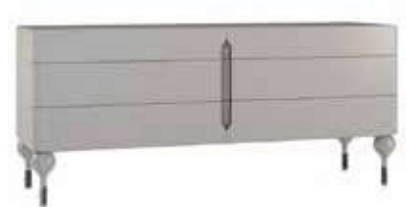

JLF109A

W: 160 D: 55 H: 76 cm | W: 63,0 D: 21,7 H: 29,9 in

Honey

SHN109

W: 140 D: 54 H: 90 cm | W: 55,1 D: 21,3 H: 35,4 in

Deluxe

JDL109A

W: 156 D: 53 H: 85 cm | W: 61,4 D: 20,9 H: 33,5 in