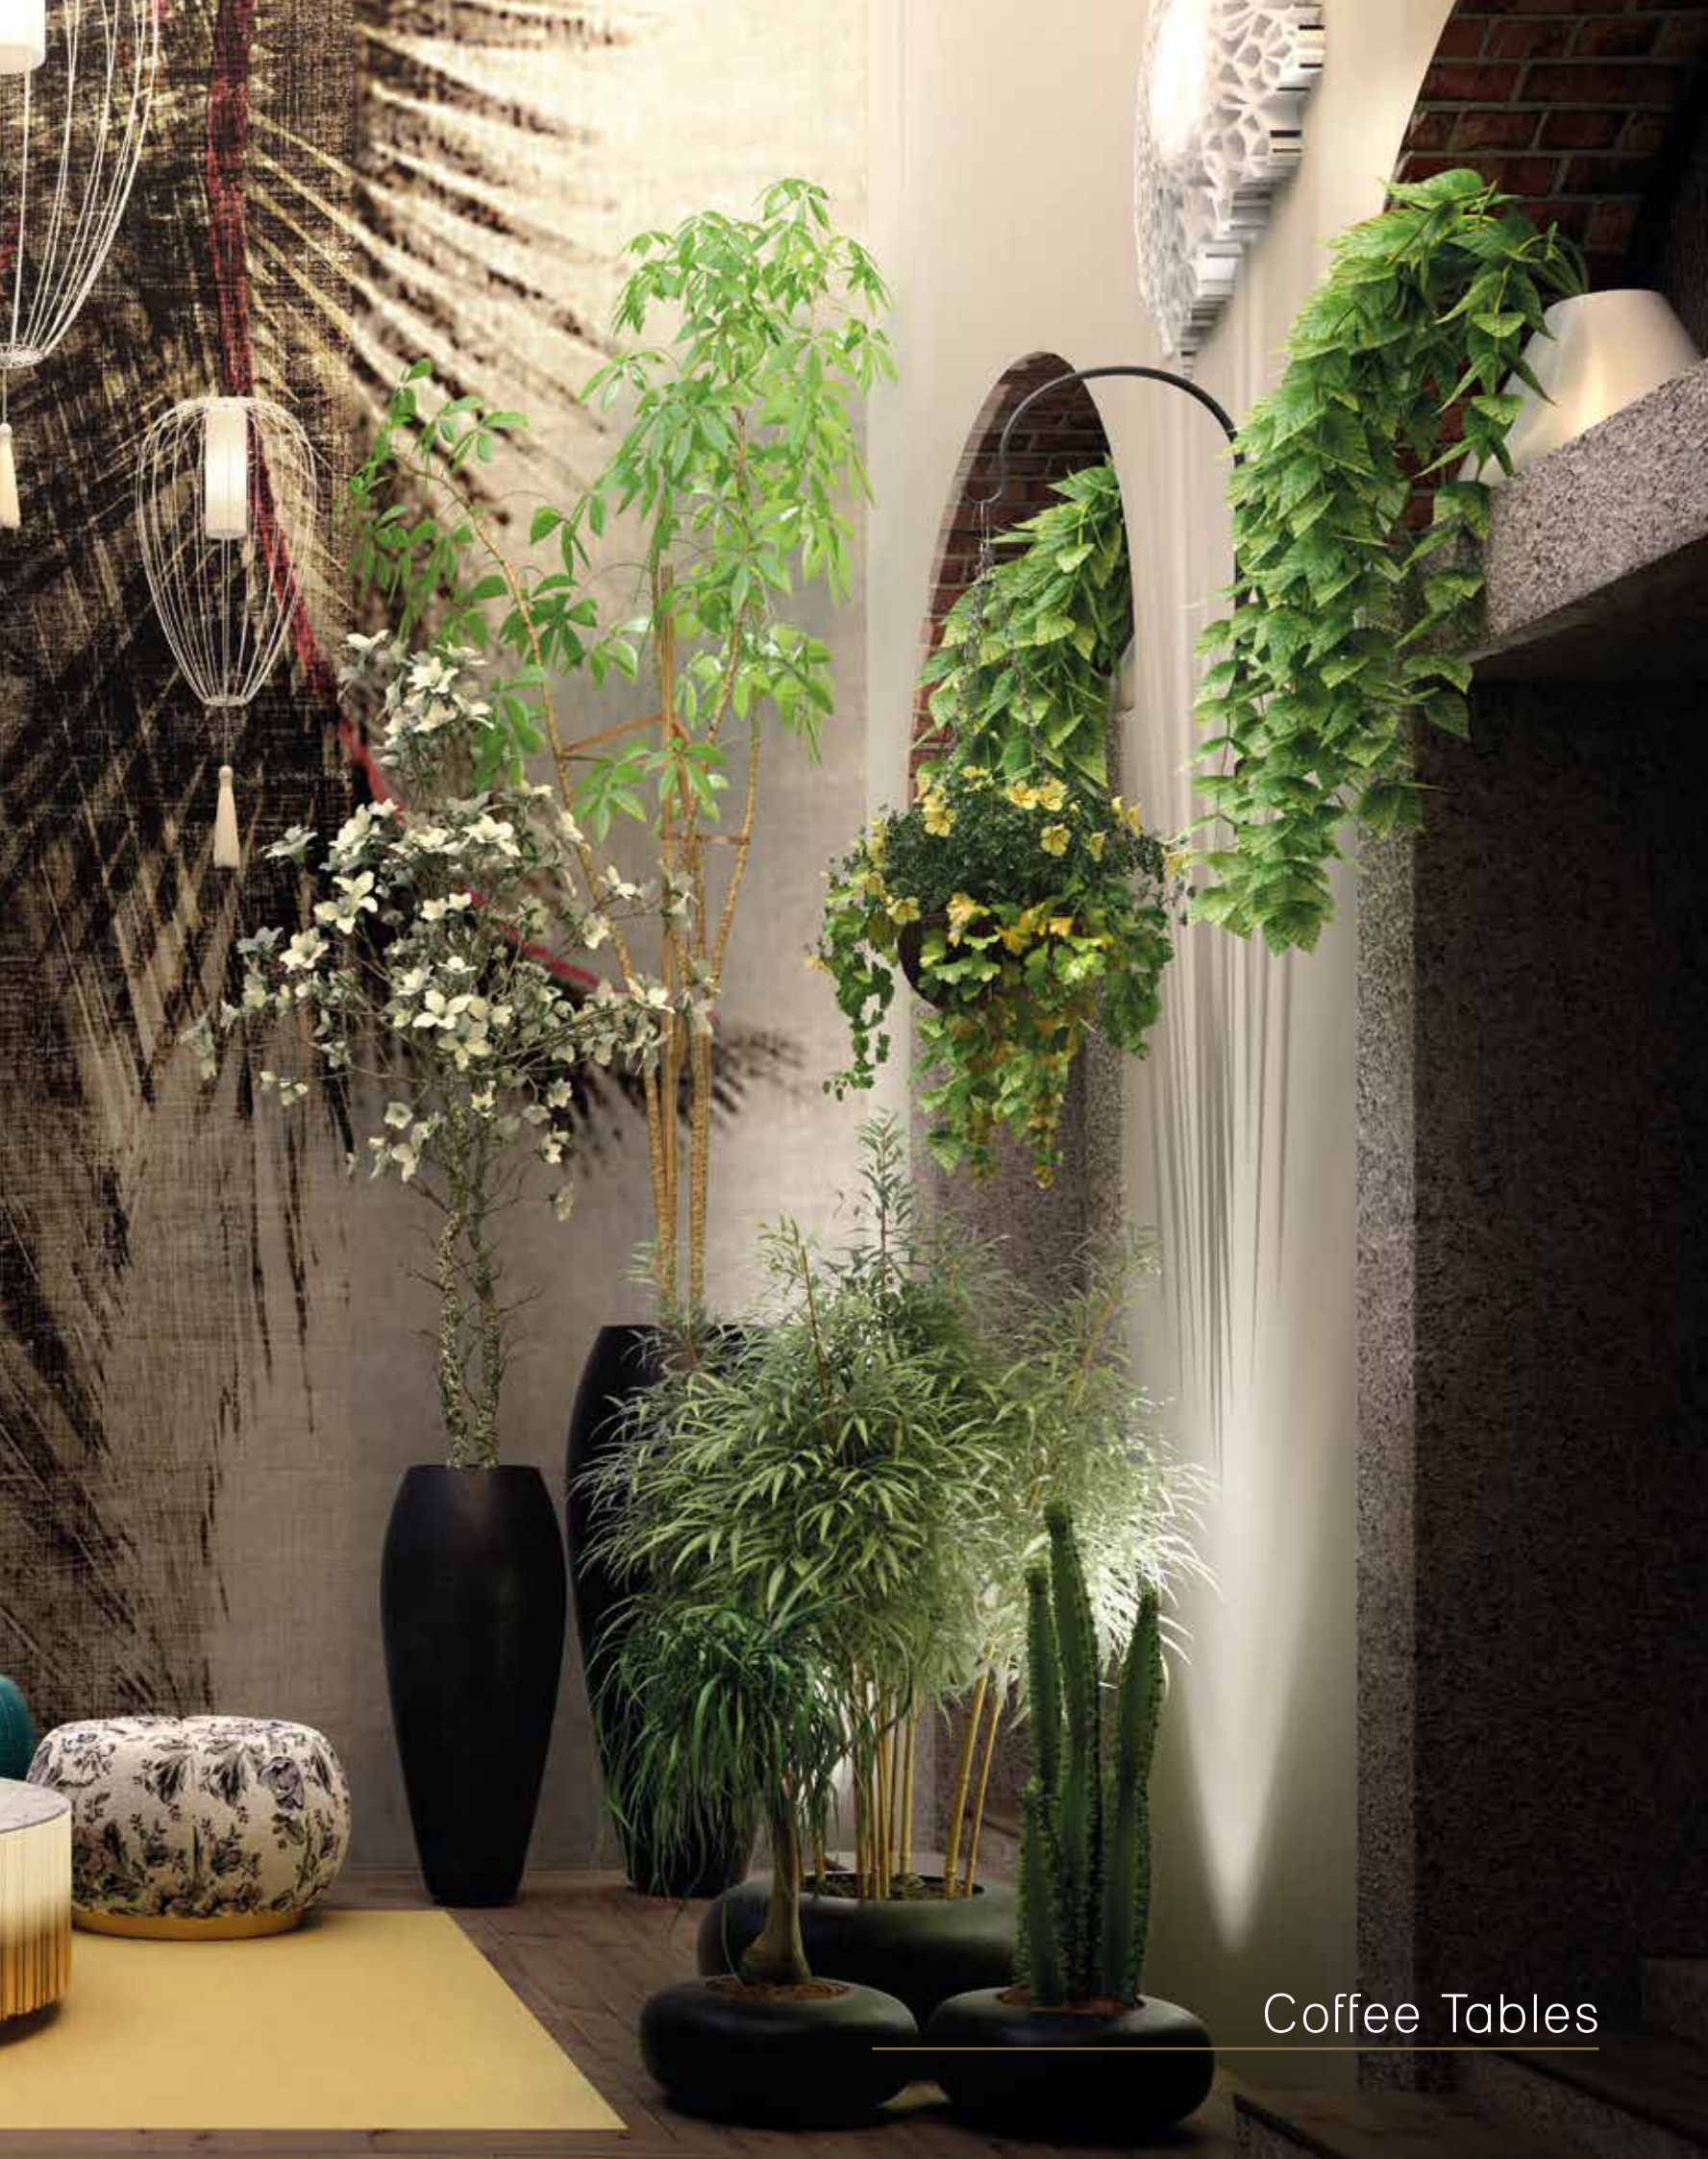

Coffee Tables