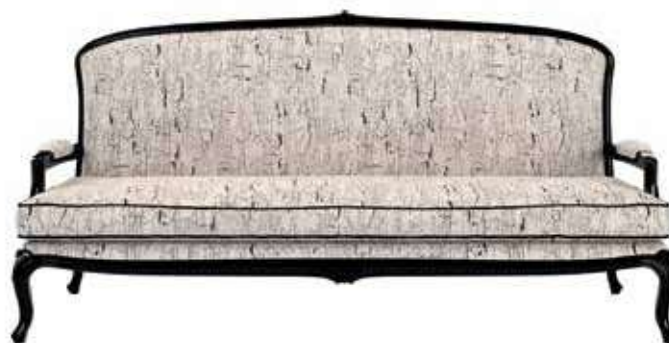

Callie

JCI306W

W: 200 D: 80 H: 83 cm | W: 78,7 D: 31,5 H: 32,7 in

Loft

JLF306

W: 194 D: 86 H: 84 cm | W: 76,4 D: 33,9 H: 33,1 in

Divus

JDV306