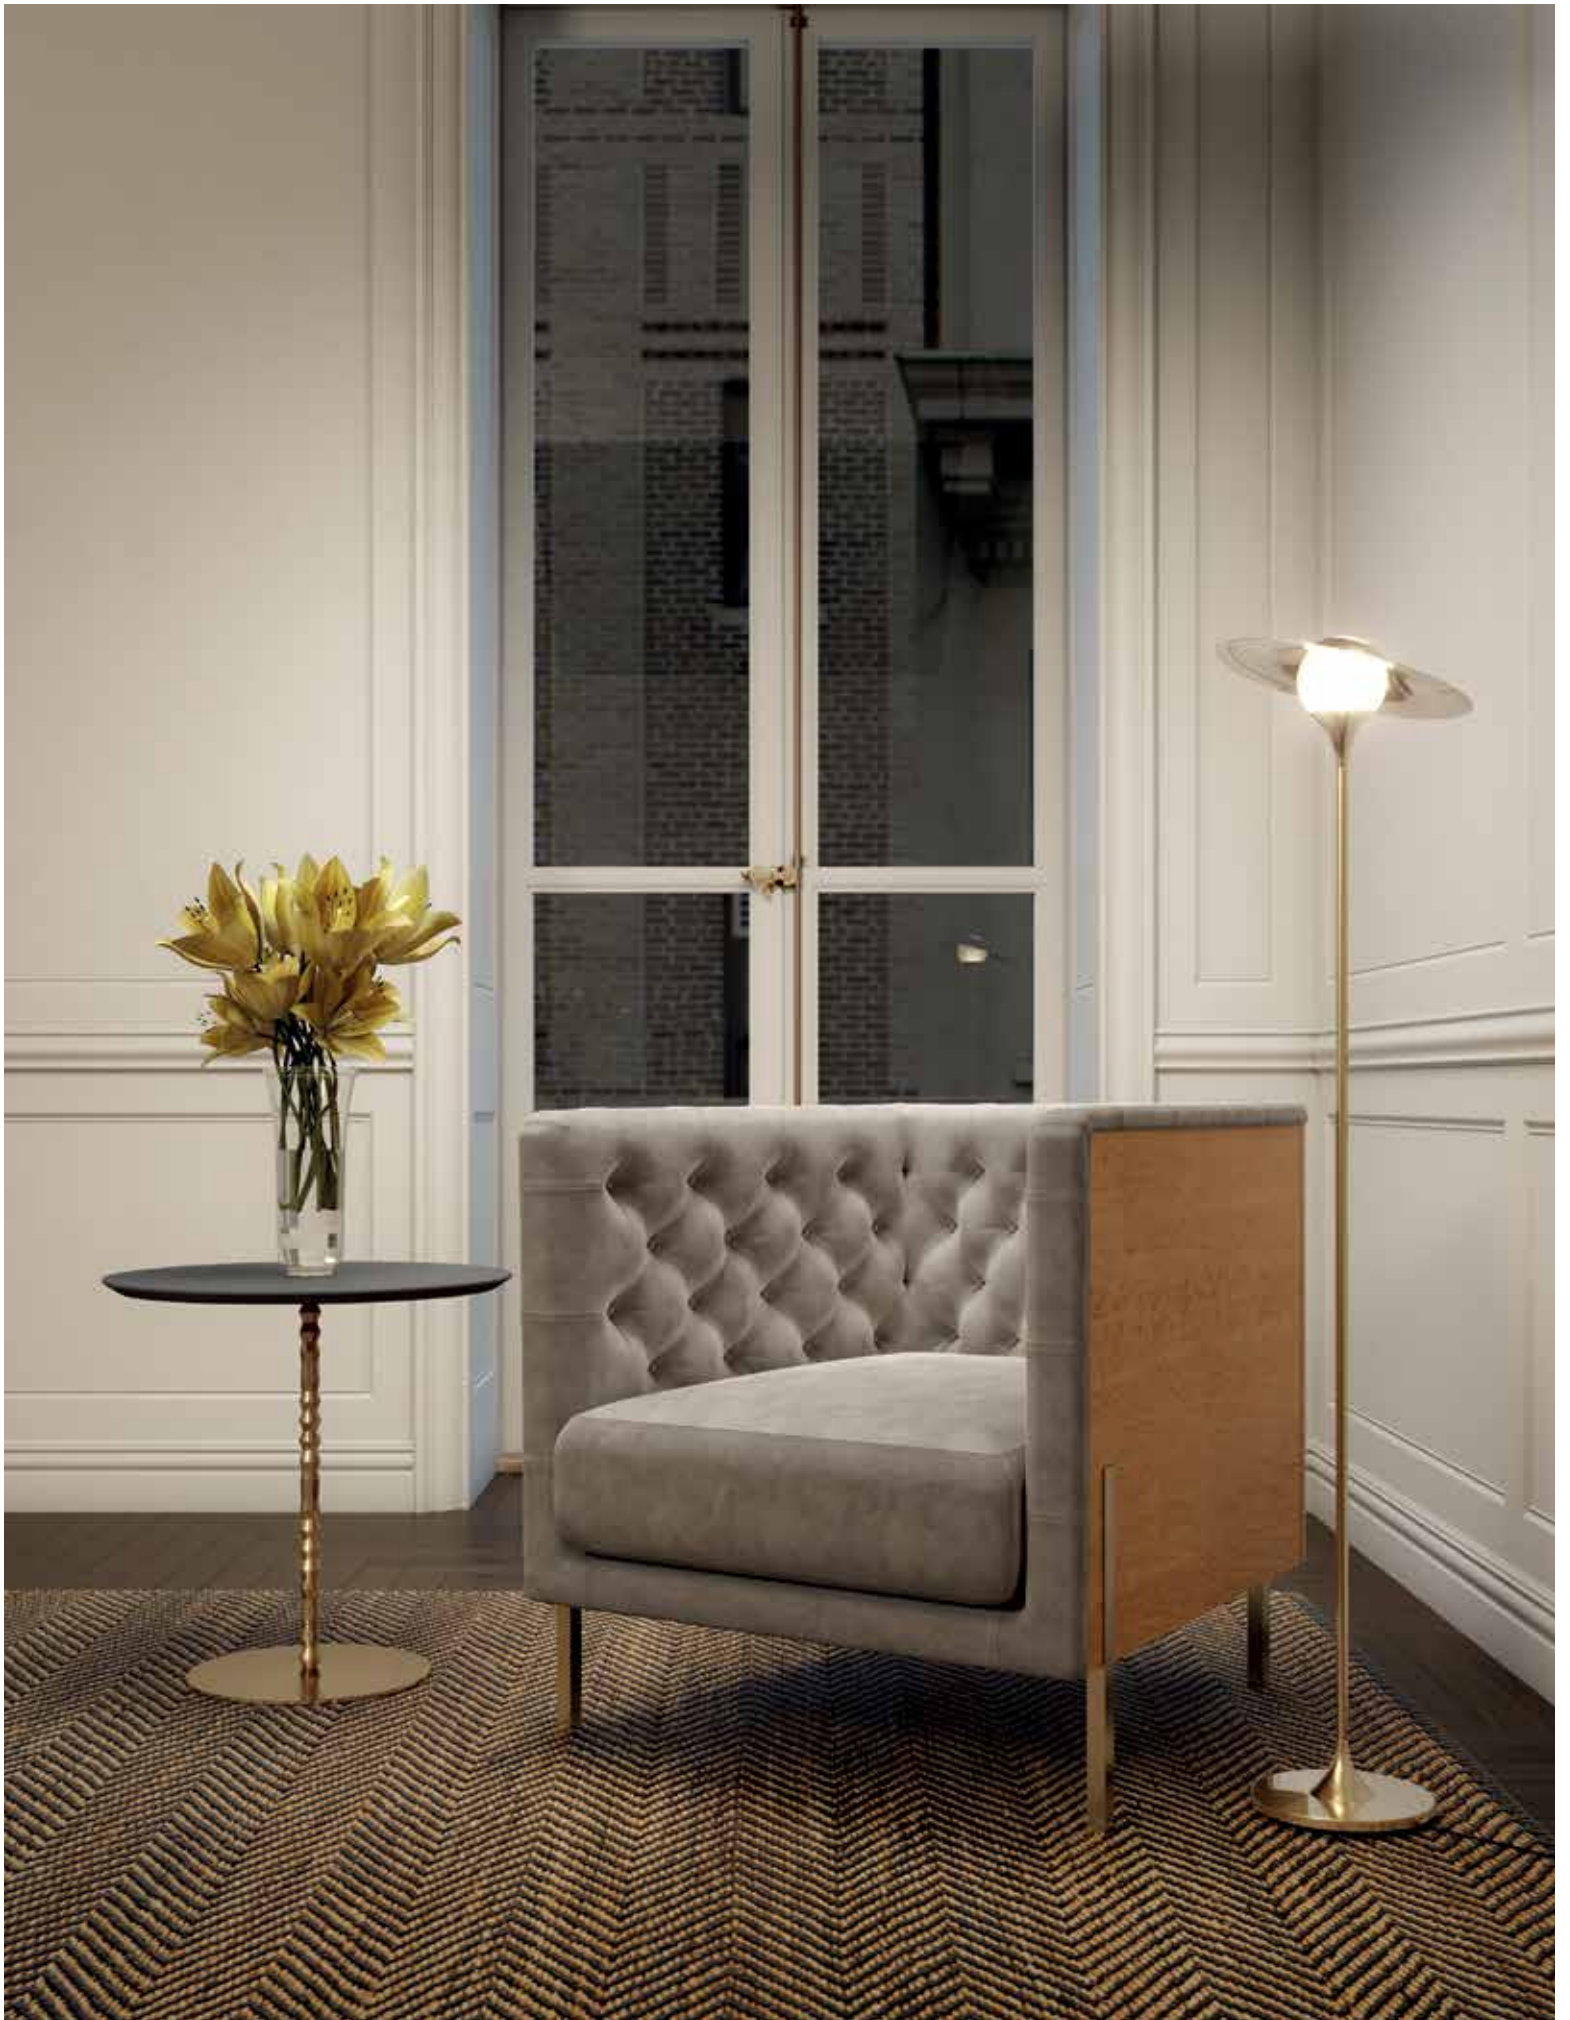

W: 86 D: 80 H: 90 cm | W: 33,9 D: 31,5 H: 35,4 in

Crown

JCW304

W: 90 D: 87 H: 134 cm | W: 35,4 D: 34,3 H: 52,8 in

Capri

JCP304

W: 96 D: 94 H: 96 cm | W: 37,8 D: 37,0 H: 37,8 in

Deluxe