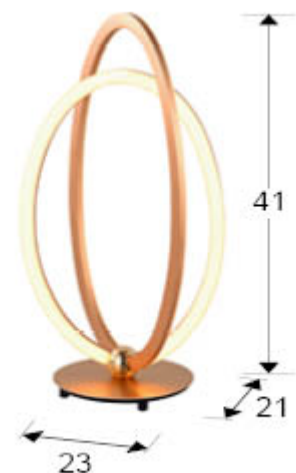

## Ocellis 814140

Настольные лампы

Настольная лампа LED из алюминия с матовой полировкой с золотистым покрытием. Силиконовые рассеиватели опалового цвета. 22W LED, 1980 Lm, 3000 K.

### РАЗМЕРЫ

Размеры: ↔ 23,0 ↓ 41,0 ↗ 15,0 cm  
Вес: 1,2 Kg

### РАЗМЕРЫ УПАКОВКИ

Вес: 1,8 Kg  
Объем: 0,0310м³  
Размеры: ↔ 48,0 ↓ 23,0 ↗ 28,0 cm