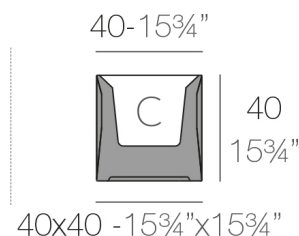

### Weight

5.1 Kg

FAZ Maceta C = 38 L  
FAZ Planter C = 10 gal