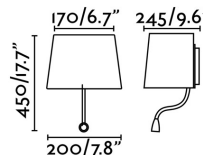

Bombilla Recomendada: 17463

Descripción Bombilla Recomendada: BOMBILLA ESTÁNDAR MATE LED E27 7W 2700K 800Lm

Largo: 200 mm

Ancho: 300 mm

Alto: 480 mm

Diámetro: 145 Ø

Peso: 1.70 kg

Volumen: 0.01636 m3