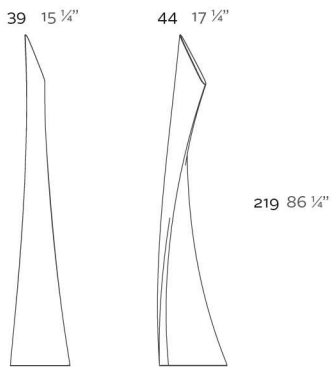

WING Monoblock Lamp
WING Lámpara Monoblock

FINISHES ACABADOS

COLOURS COLORES

LIGHT / LUZ, LED RGB, LED DMX, BATTERY BATERÍA

Ice

Type plug available Tipo de plug disponible

UL / ELECTRICAL COMPONENTS

The electrical components that make up the products from Vondom are all UL listed for Wet/Outdoor use under the following 4 UL certificates:

- Bulb: BULB-26W-E175761
- Cable: CABLE-E313867
- Insulated Tubing: EXTRUDED_INSULATING_E203950
- Lamp Holder: LAMPHOLDER-E165669

Details for the UL certificates can be found on the UL website and any purchased lamps will have UL stickers documenting the certification.